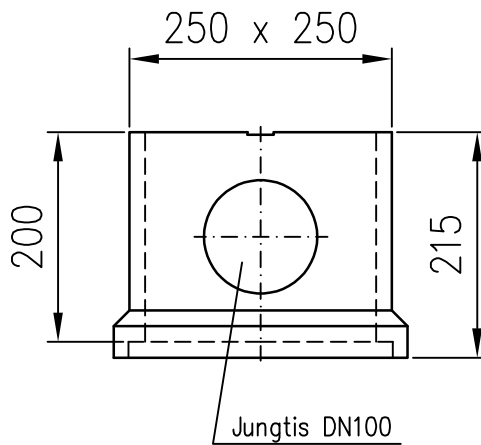

Su cinkuoto plieno grot.
Gaminio kodas 01581

Su kaliojo ketaus grot.
Gaminio kodas 36890

Jungtis DN 100

Paaukštavimo el.
Gaminio kodas 02102