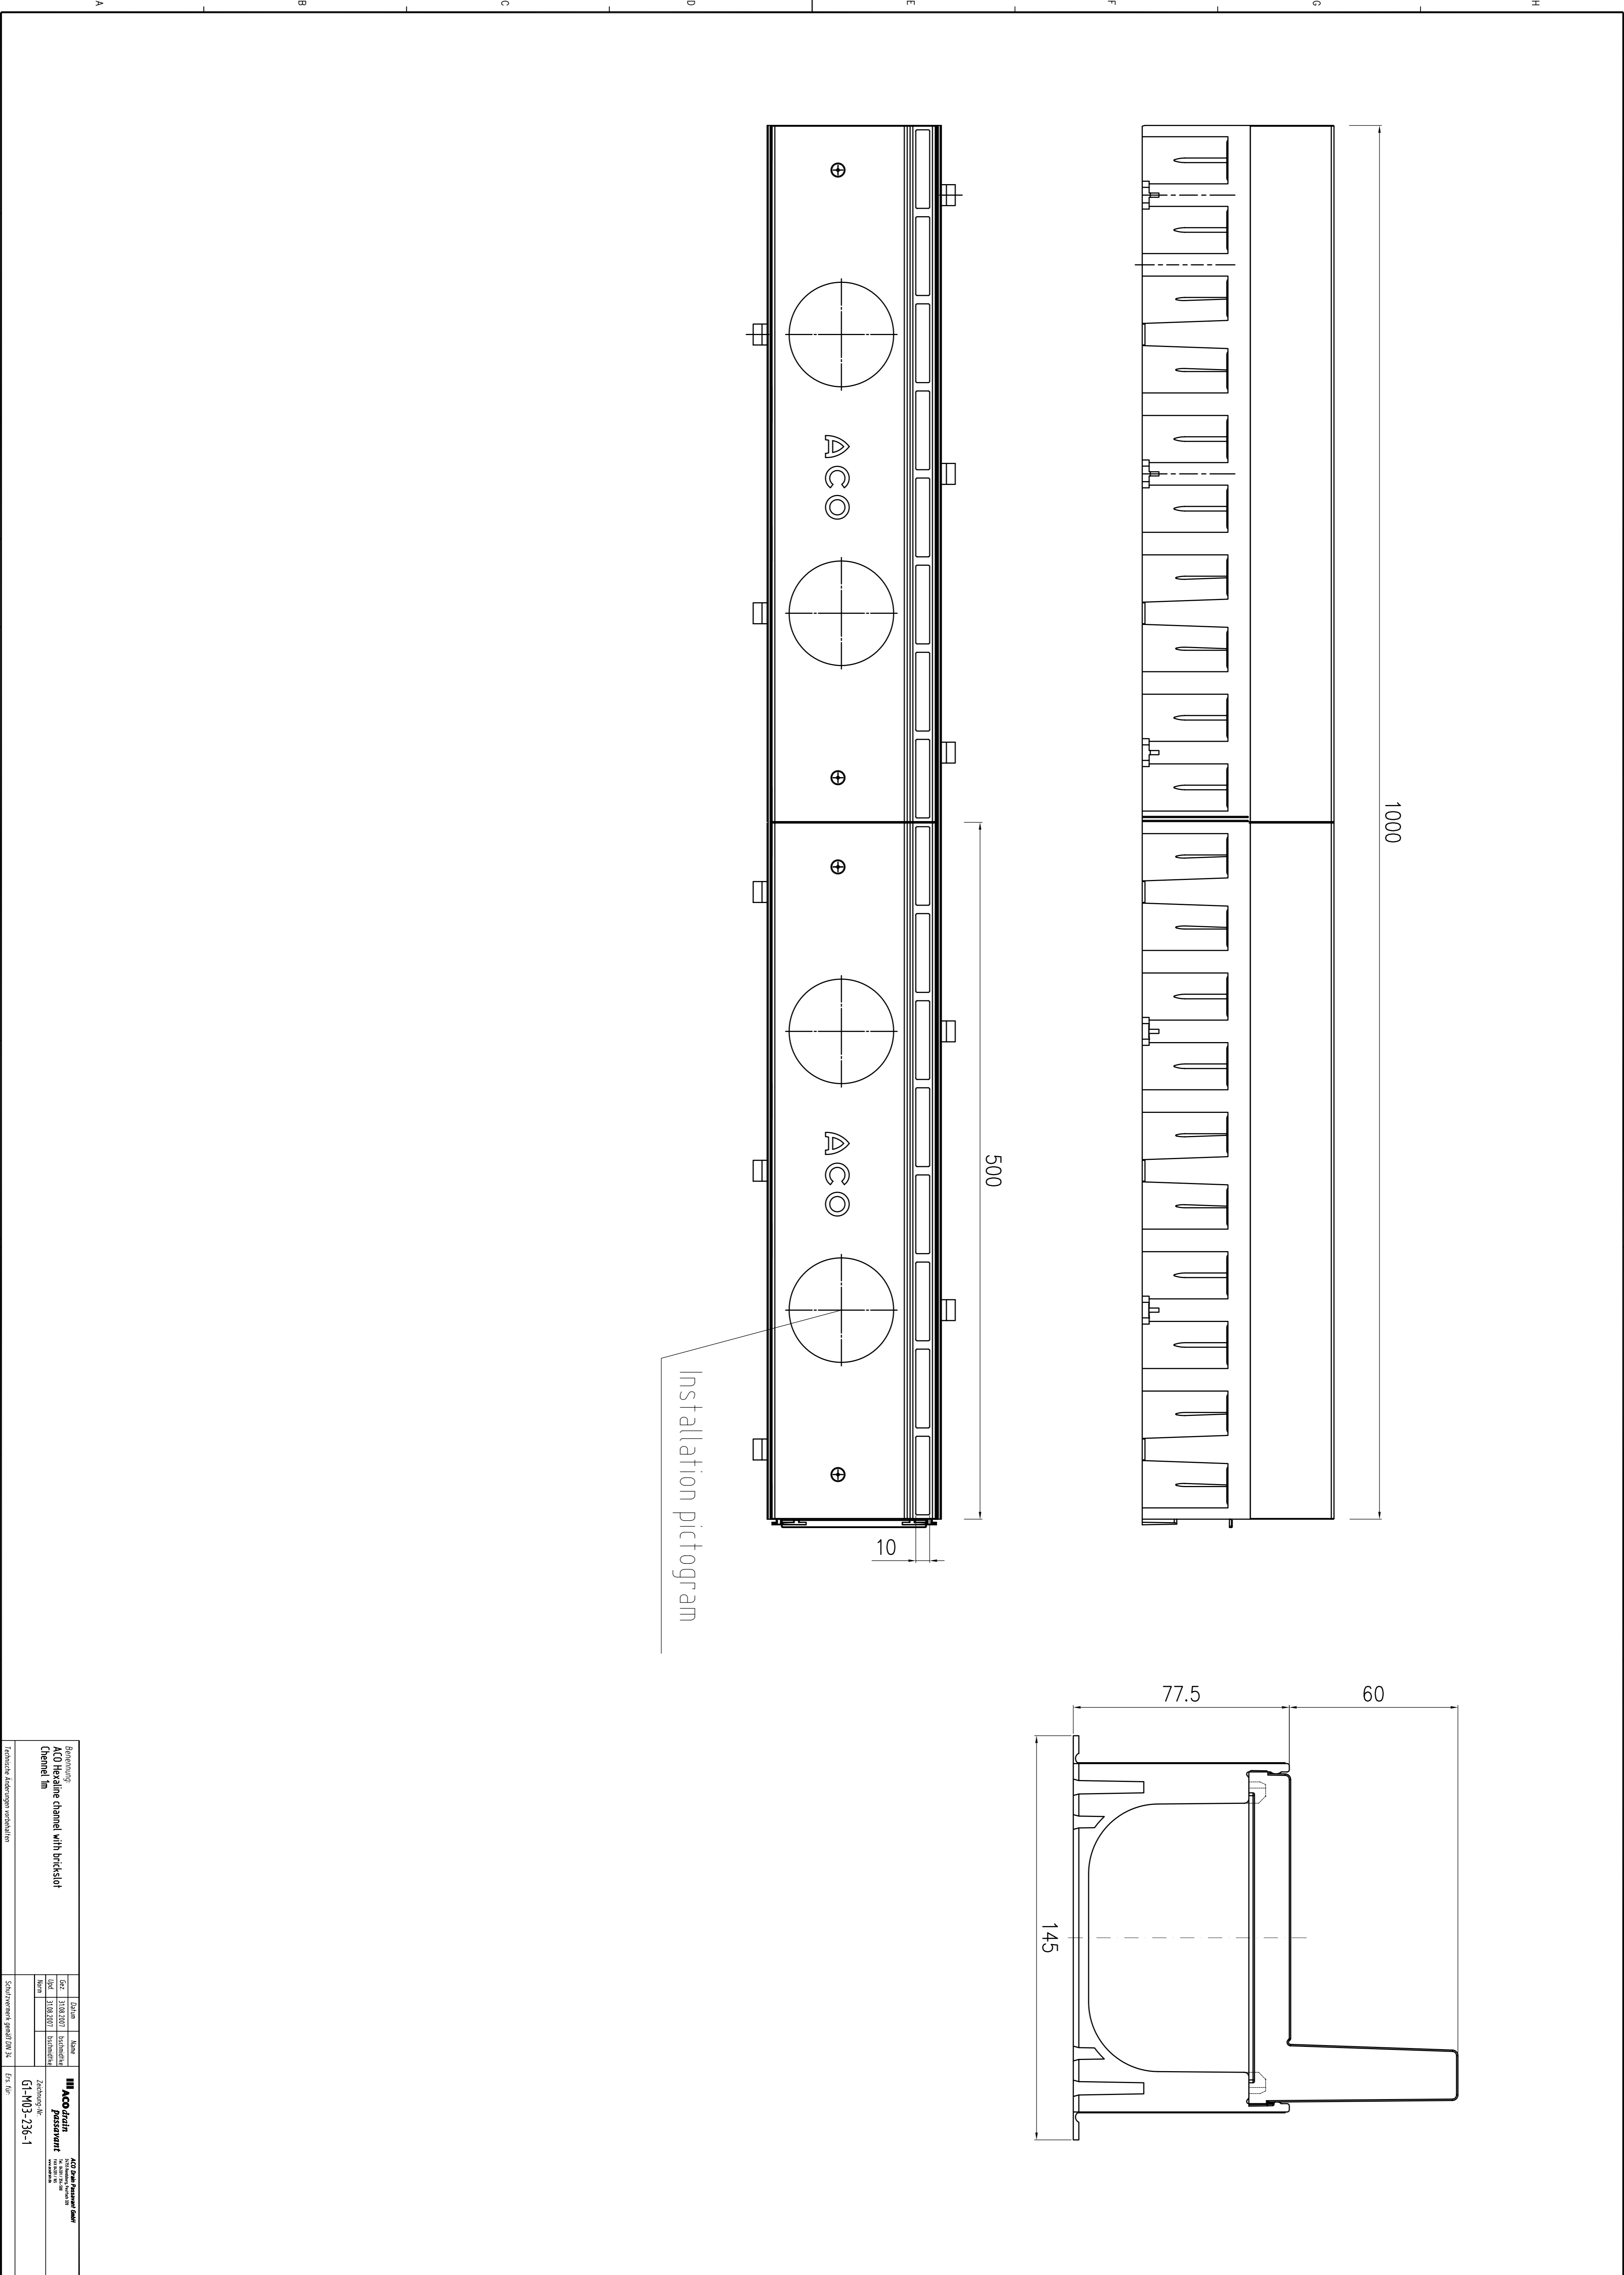

Installation pictogram

Berekening <b>ACQ Hevaline channel with brickstol</b> Channel 1m		Datum: _____ Name: _____		<b>ACQ Hevaline</b> Hevaline Hevaline Hevaline	
Technische Afdelingen verpakken		Schrijver: _____ getuimd: _____		<b>ACQ Hevaline</b> Hevaline Hevaline Hevaline	
01-M03-236-1		01-M03-236-1		01-M03-236-1	