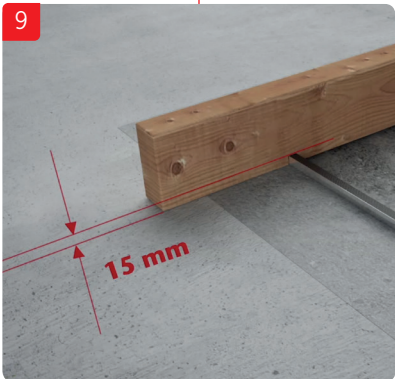

SRP Preporuka za ugradnju

TUR Montaj kılavuzu

C35/45 (EN 206)

ACO. creating the future of drainage

www.aco-accesscovers.com