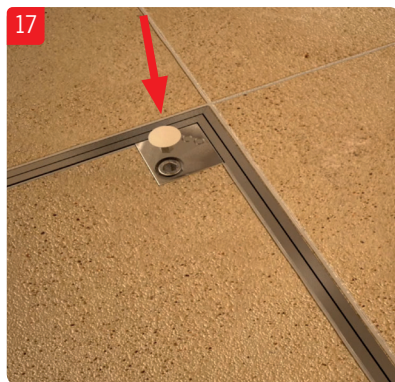

SRP Preporuka za ugradnju

TUR Montaj kılavuzu

C35/45 (EN 206)

ACO. creating the future of drainage

www.aco-accesscovers.com