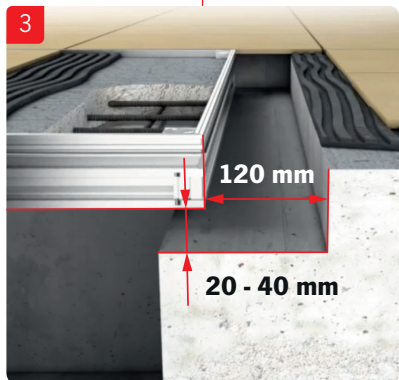

SRP Preporuka za ugradnju

TUR Montaj kılavuzu

C35/45 (EN 206)

ACO. creating the future of drainage

www.aco-accesscovers.com