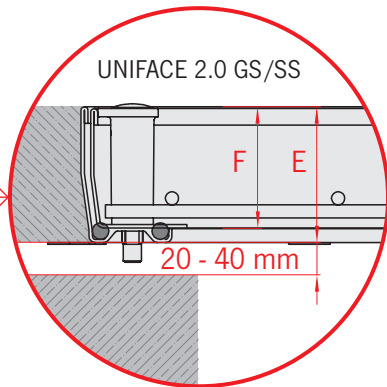

SRP Preporuka za ugradnju

TUR Montaj kılavuzu

C35/45 (EN 206)

ACO. creating the future of drainage

www.aco-accesscovers.com