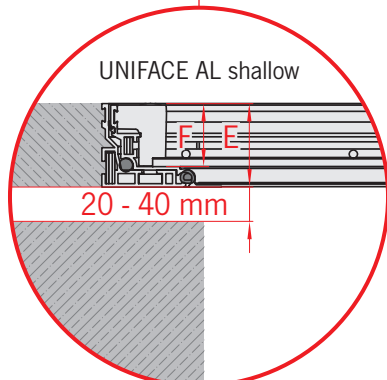

SRP Preporuka za ugradnju

TUR Montaj kılavuzu

C35/45 (EN 206)

ACO. creating the future of drainage

www.aco-accesscovers.com