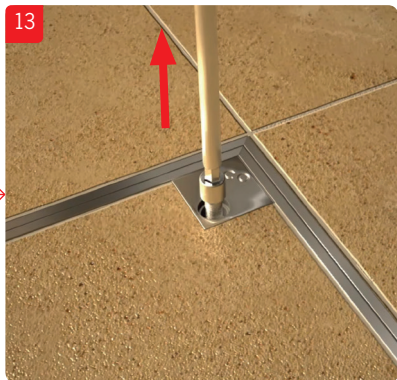

SRP Preporuka za ugradnju

TUR Montaj kılavuzu

C35/45 (EN 206)

ACO. creating the future of drainage

www.aco-accesscovers.com