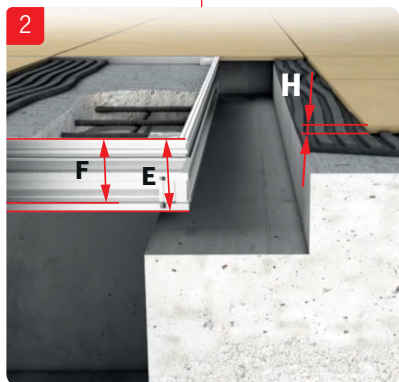

LAV Uzstādīšanas instrukcija

LIT Montavimo instrukcija

POL Instrukcja montażu

BUL Инструкции за инсталация

HUN Beépítési útmutató

RUM Instrucțiuni de instalare

HRV Upute za ugradnju

SLV Navodila za vgradnjo

SRP Preporuka za ugradnju

TUR Montaj kılavuzu

C35/45 (EN 206)

ACO. creating the future of drainage

www.aco-accesscovers.com