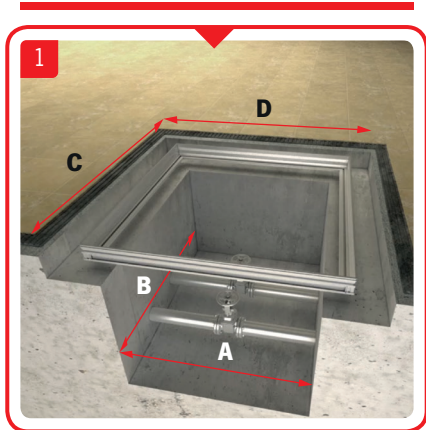

SRP Preporuka za ugradnju

TUR Montaj kılavuzu

C35/45 (EN 206)

ACO. creating the future of drainage

www.aco-accesscovers.com