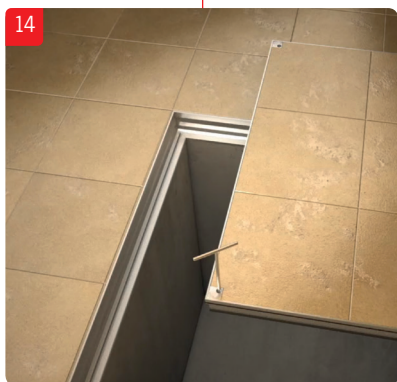

SRP Preporuka za ugradnju

TUR Montaj kılavuzu

C35/45 (EN 206)

ACO. creating the future of drainage

www.aco-accesscovers.com