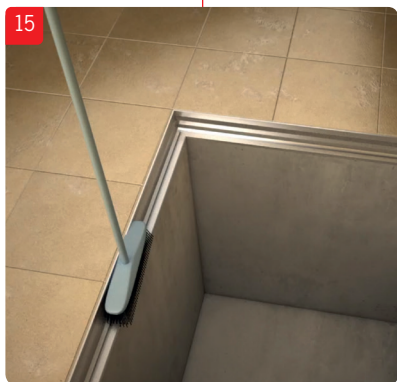

SRP Preporuka za ugradnju

TUR Montaj kılavuzu

C35/45 (EN 206)

ACO. creating the future of drainage

www.aco-accesscovers.com