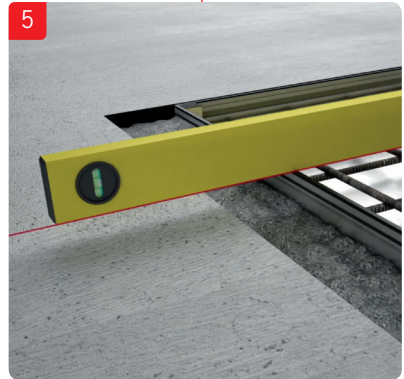

SRP Preporuka za ugradnju

TUR Montaj kılavuzu

C35/45 (EN 206)

ACO. creating the future of drainage

www.aco-accesscovers.com