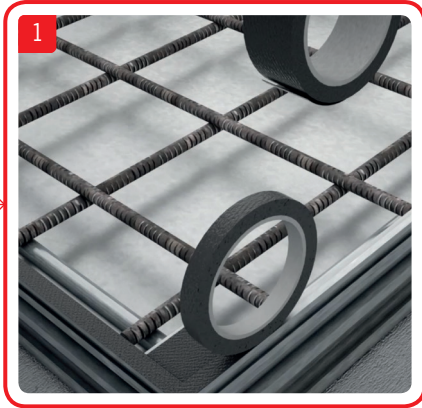

SRP Preporuka za ugradnju

TUR Montaj kılavuzu

C35/45 (EN 206)

ACO. creating the future of drainage

www.aco-accesscovers.com