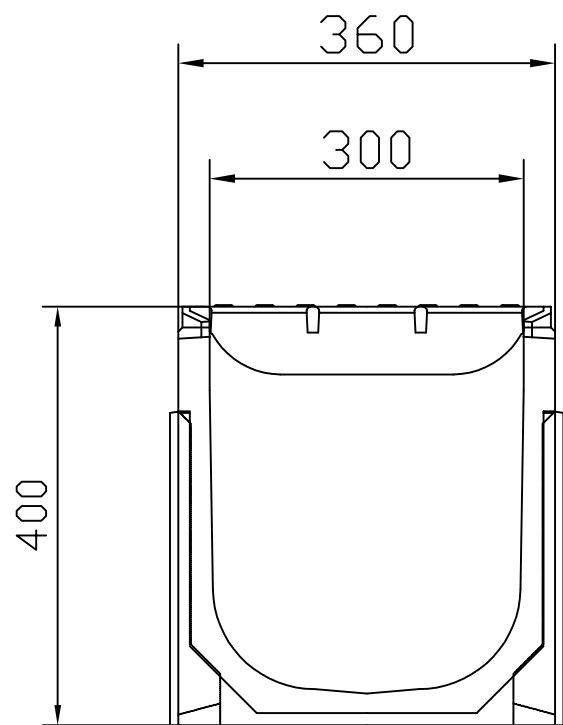

Gaminio kodas
02700

Latakas L-1 m,
su grotelėmis

S300K

Gaminio kodas
02703

Latakas L-0,5 m,
su grotelėmis

S300K

Gaminio kodas
00670

Viršutinė dalis latakui Nr. 0.

Gaminio kodas
01697

Tarpinė dalis

Galimos dalių kombinacijos

Gaminio kodas	Vamzdžio jungtis
01614	Ø160
06190	Ø200

Apatinė dalis sekli

Gaminio kodas	Vamzdžio jungtis
03217	Ø160
08565	Ø200

Apatinė dalis gili

Įtekėjimo dėžė (kelių dalių)
su grotelėmis

S300K

Aprašymas	Gaminio kodas	Aukštis
Universali	00674	490

Galinė sienutė

Aprašymas	Gaminio kodas	Aukštis
Latakui Nr. 0.	01490	400

Galinė sienutė su jungtimi Ø200

Galinė sienutė
Galinė sienutė su vamzdžio
jungtimi Ø 200

S300K

Latakas L-0,5 m su
vamzdžio jungtimi $\varnothing 200$,
su grotelėmis

S300K