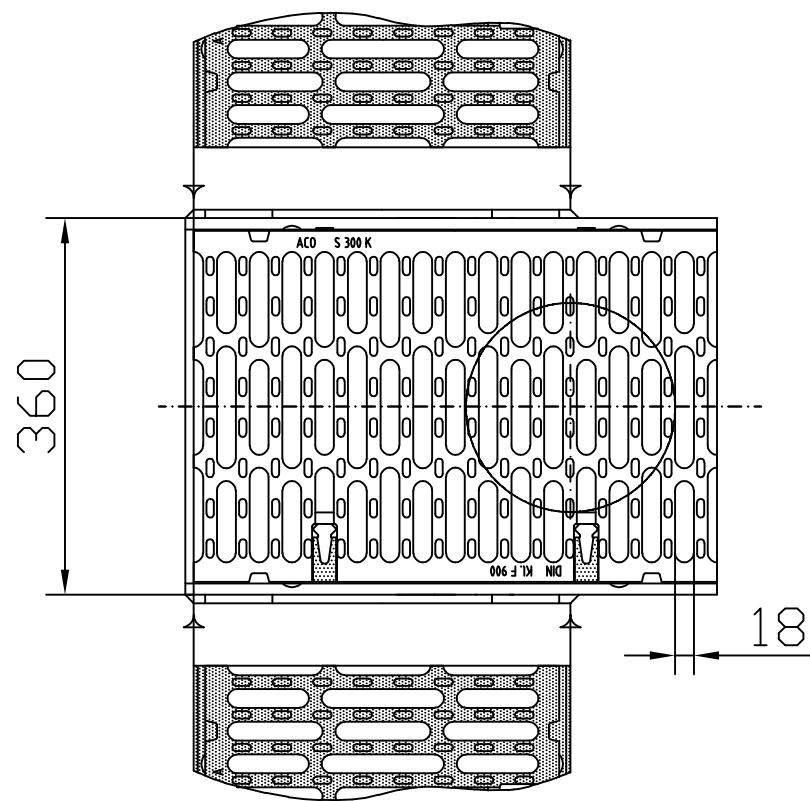

Gaminio kodas
02700

Latakas L-1 m,
su grotelėmis

S300K

Gaminio kodas
02703

Latakas L-0,5 m,
su grotelėmis

S300K

Gaminio kodas
00670

Viršutinė dalis latakui Nr. 0.

Gaminio kodas
01697

Tarpinė dalis

Galimos dalių kombinacijos

Gaminio kodas	Vamzdžio jungtis
01614	Ø160
06190	Ø200

Apatinė dalis sekli

Gaminio kodas	Vamzdžio jungtis
03217	Ø160
08565	Ø200

Apatinė dalis gili

Įtekėjimo dėžė (kelių dalių)
su grotelėmis

S300K

Aprašymas	Gaminio kodas	Aukštis
Universali	00674	490

Galinė sienutė

Aprašymas	Gaminio kodas	Aukštis
Latakui Nr. 0.	01490	400

Galinė sienutė su jungtimi Ø200

Galinė sienutė
Galinė sienutė su vamzdžio
jungtimi Ø 200

S300K

Latakas L-0,5 m su
vamzdžio jungtimi $\varnothing 200$,
su grotelėmis

S300K