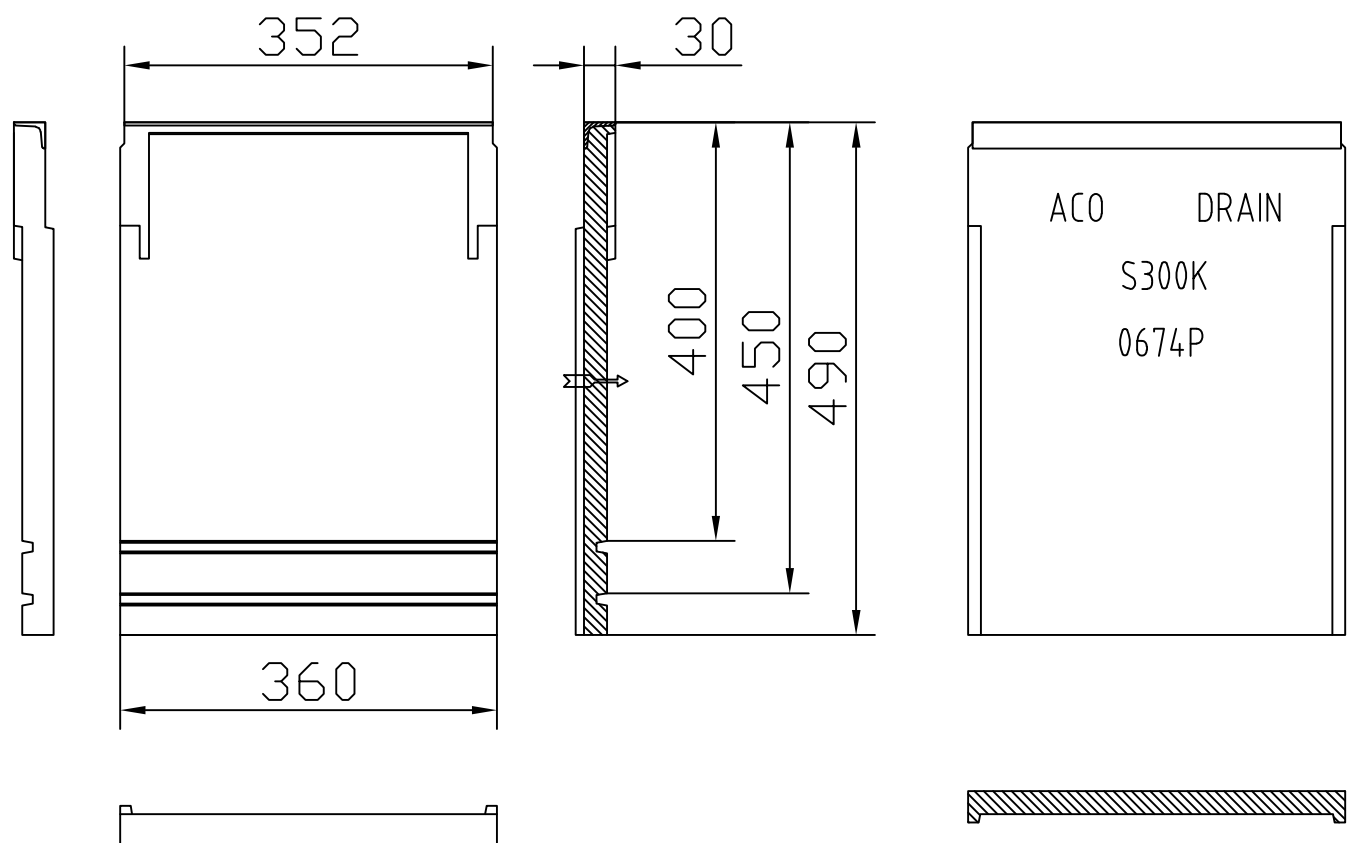

Gaminio kodas
02700

Latakas L-1 m,
su grotelėmis

S300K

Gaminio kodas
02703

Latakas L-0,5 m,
su grotelėmis

S300K

Gaminio kodas
00670

Viršutinė dalis latakui Nr. 0.

Gaminio kodas
01697

Tarpinė dalis

Galimos dalių kombinacijos

Gaminio kodas	Vamzdžio jungtis
01614	Ø160
06190	Ø200

Apatinė dalis sekli

Gaminio kodas	Vamzdžio jungtis
03217	Ø160
08565	Ø200

Apatinė dalis gili

Įtekėjimo dėžė (kelių dalių)
su grotelėmis

S300K

Aprašymas	Gaminio kodas	Aukštis
Universali	00674	490

Galinė sienutė

Aprašymas	Gaminio kodas	Aukštis
Latakui Nr. 0.	01490	400

Galinė sienutė su jungtimi Ø200

Galinė sienutė
Galinė sienutė su vamzdžio
jungtimi Ø 200

S300K

Latakas L-0,5 m su
vamzdžio jungtimi $\varnothing 200$,
su grotelėmis

S300K