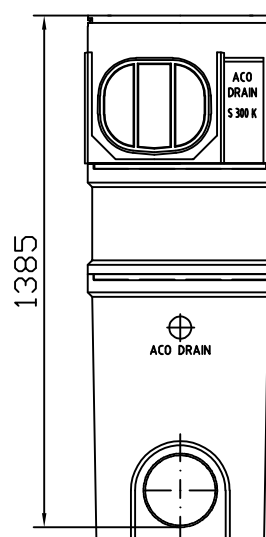

Gaminio kodas
02700

Latakas L-1 m,
su grotelėmis

S300K

Gaminio kodas
02703

Latakas L-0,5 m,
su grotelėmis

S300K

Gaminio kodas
00670

Viršutinė dalis latakui Nr. 0.

Gaminio kodas
01697

Tarpinė dalis

Galimos dalių kombinacijos

Gaminio kodas	Vamzdžio jungtis
01614	Ø160
06190	Ø200

Apatinė dalis sekli

Gaminio kodas	Vamzdžio jungtis
03217	Ø160
08565	Ø200

Apatinė dalis gili

Įtekėjimo dėžė (kelių dalių)
su grotelėmis

S300K

Aprašymas	Gaminio kodas	Aukštis
Universali	00674	490

Galinė sienutė

Aprašymas	Gaminio kodas	Aukštis
Latakui Nr. 0.	01490	400

Galinė sienutė su jungtimi Ø200

Galinė sienutė
Galinė sienutė su vamzdžio
jungtimi Ø 200

S300K

Latakas L-0,5 m su
vamzdžio jungtimi $\varnothing 200$,
su grotelėmis

S300K