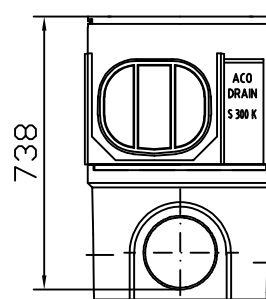

Gaminio kodas
02700

Latakas L-1 m,
su grotelėmis

S300K

Gaminio kodas
02703

Latakas L-0,5 m,
su grotelėmis

S300K

Gaminio kodas
00670

Viršutinė dalis latakui Nr. 0.

Gaminio kodas
01697

Tarpinė dalis

Galimos dalių kombinacijos

Gaminio kodas	Vamzdžio jungtis
01614	Ø160
06190	Ø200

Apatinė dalis sekli

Gaminio kodas	Vamzdžio jungtis
03217	Ø160
08565	Ø200

Apatinė dalis gili

Įtekėjimo dėžė (kelių dalių)
su grotelėmis

S300K

Aprašymas	Gaminio kodas	Aukštis
Universali	00674	490

Galinė sienutė

Aprašymas	Gaminio kodas	Aukštis
Latakui Nr. 0.	01490	400

Galinė sienutė su jungtimi Ø200

Galinė sienutė
Galinė sienutė su vamzdžio
jungtimi Ø 200

S300K

Latakas L-0,5 m su
vamzdžio jungtimi $\varnothing 200$,
su grotelėmis

S300K