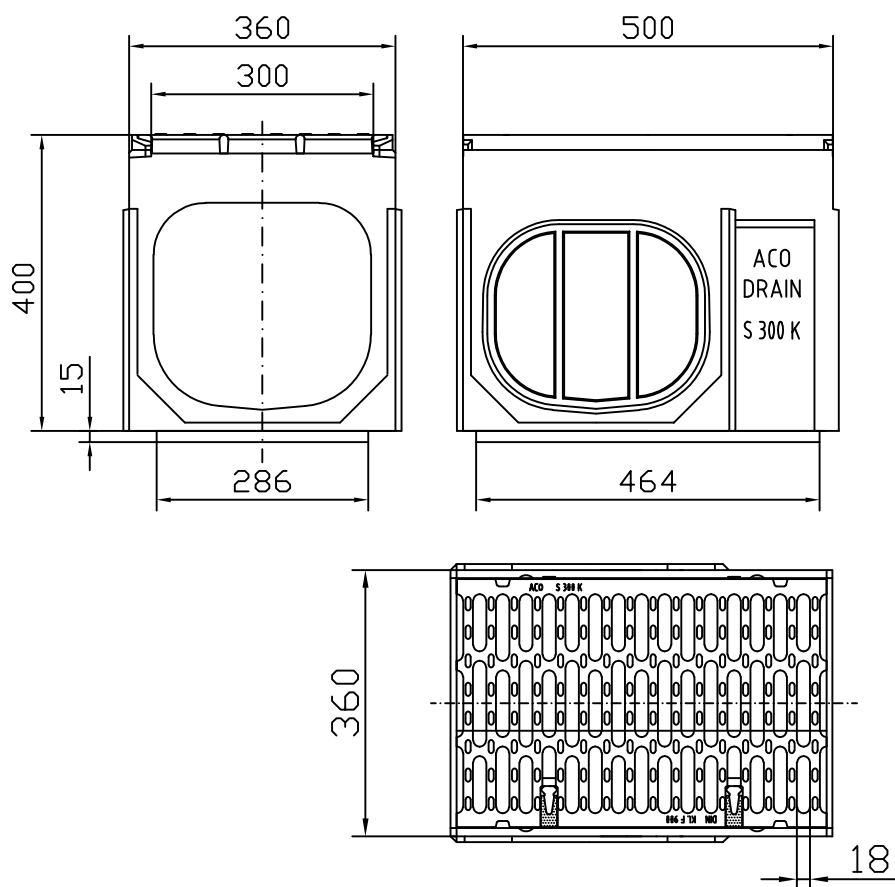

Gaminio kodas
02700

Latakas L-1 m,
su grotelėmis

S300K

Gaminio kodas
02703

Latakas L-0,5 m,
su grotelėmis

S300K

Gaminio kodas
00670

Viršutinė dalis latakui Nr. 0.

Gaminio kodas
01697

Tarpinė dalis

Galimos dalių kombinacijos

Gaminio kodas	Vamzdžio jungtis
01614	Ø160
06190	Ø200

Apatinė dalis sekli

Gaminio kodas	Vamzdžio jungtis
03217	Ø160
08565	Ø200

Apatinė dalis gili

Įtekėjimo dėžė (kelių dalių)
su grotelėmis

S300K

Aprašymas	Gaminio kodas	Aukštis
Universali	00674	490

Galinė sienutė

Aprašymas	Gaminio kodas	Aukštis
Latakui Nr. 0.	01490	400

Galinė sienutė su jungtimi Ø200

Galinė sienutė
Galinė sienutė su vamzdžio
jungtimi Ø 200

S300K

Latakas L-0,5 m su
vamzdžio jungtimi $\varnothing 200$,
su grotelėmis

S300K