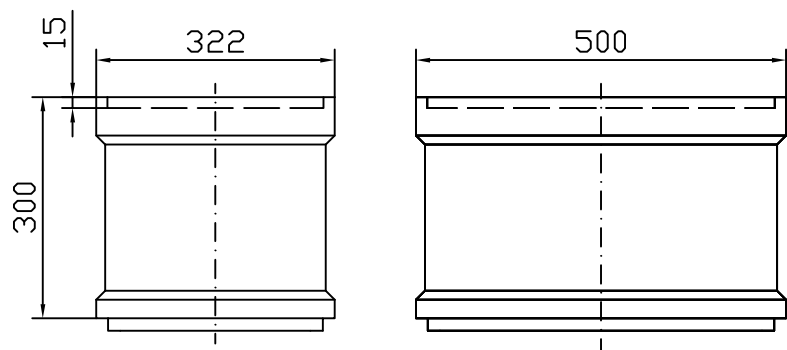

Gaminio kodas
02700

Latakas L-1 m,
su grotelėmis

S300K

Gaminio kodas
02703

Latakas L-0,5 m,
su grotelėmis

S300K

Gaminio kodas
00670

Viršutinė dalis latakui Nr. 0.

Gaminio kodas
01697

Tarpinė dalis

Galimos dalių kombinacijos

Gaminio kodas	Vamzdžio jungtis
01614	Ø160
06190	Ø200

Apatinė dalis sekli

Gaminio kodas	Vamzdžio jungtis
03217	Ø160
08565	Ø200

Apatinė dalis gili

Įtekėjimo dėžė (kelių dalių)
su grotelėmis

S300K

Aprašymas	Gaminio kodas	Aukštis
Universali	00674	490

Galinė sienutė

Aprašymas	Gaminio kodas	Aukštis
Latakui Nr. 0.	01490	400

Galinė sienutė su jungtimi Ø200

Galinė sienutė
Galinė sienutė su vamzdžio
jungtimi Ø 200

S300K

Latakas L-0,5 m su
vamzdžio jungtimi $\varnothing 200$,
su grotelėmis

S300K