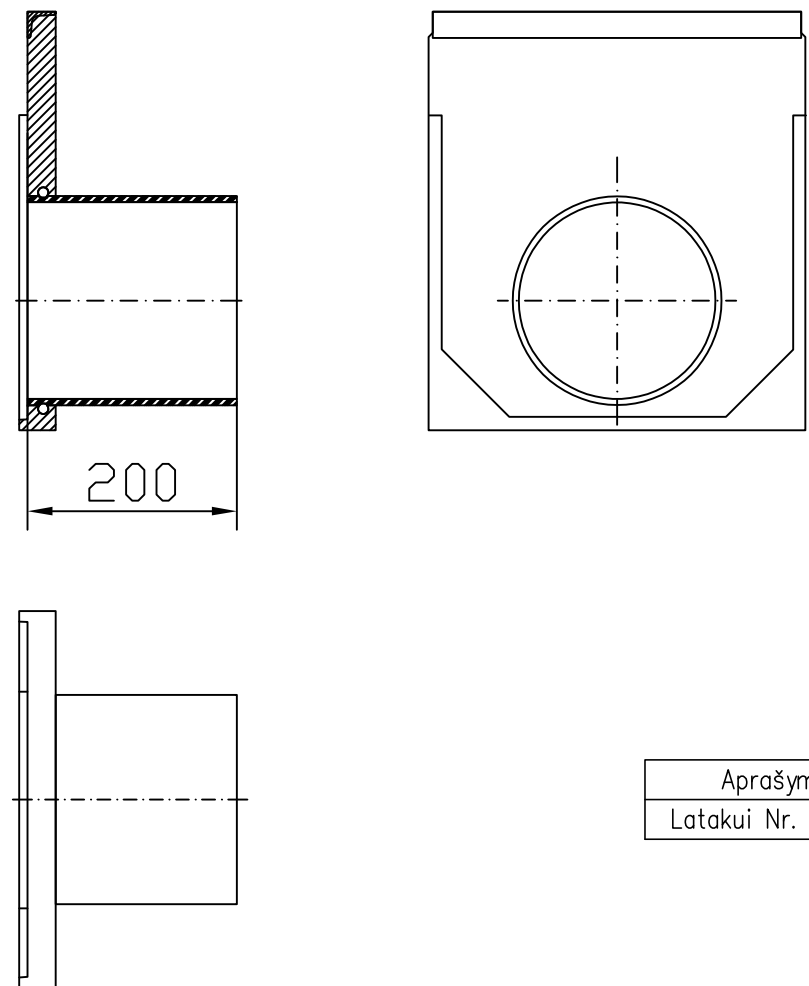

Gaminio kodas
01697

Tarpinė dalis

Galimos dalių kombinacijos

Gaminio kodas	Vamzdžio jungtis
01614	Ø160
06190	Ø200

Apatinė dalis sekli

Gaminio kodas	Vamzdžio jungtis
03217	Ø160
08565	Ø200

Apatinė dalis gili

Įtekėjimo dėžė (kelių dalių)
su grotelėmis

S300K

Aprašymas	Gaminio kodas	Aukštis
Universali	00674	490

Galinė sienutė

Aprašymas	Gaminio kodas	Aukštis
Latakui Nr. 0.	01490	400

Galinė sienutė su jungtimi Ø200

Galinė sienutė
Galinė sienutė su vamzdžio
jungtimi Ø 200

S300K

Latakas L-0,5 m su
vamzdžio jungtimi $\varnothing 200$,
su grotelėmis

S300K