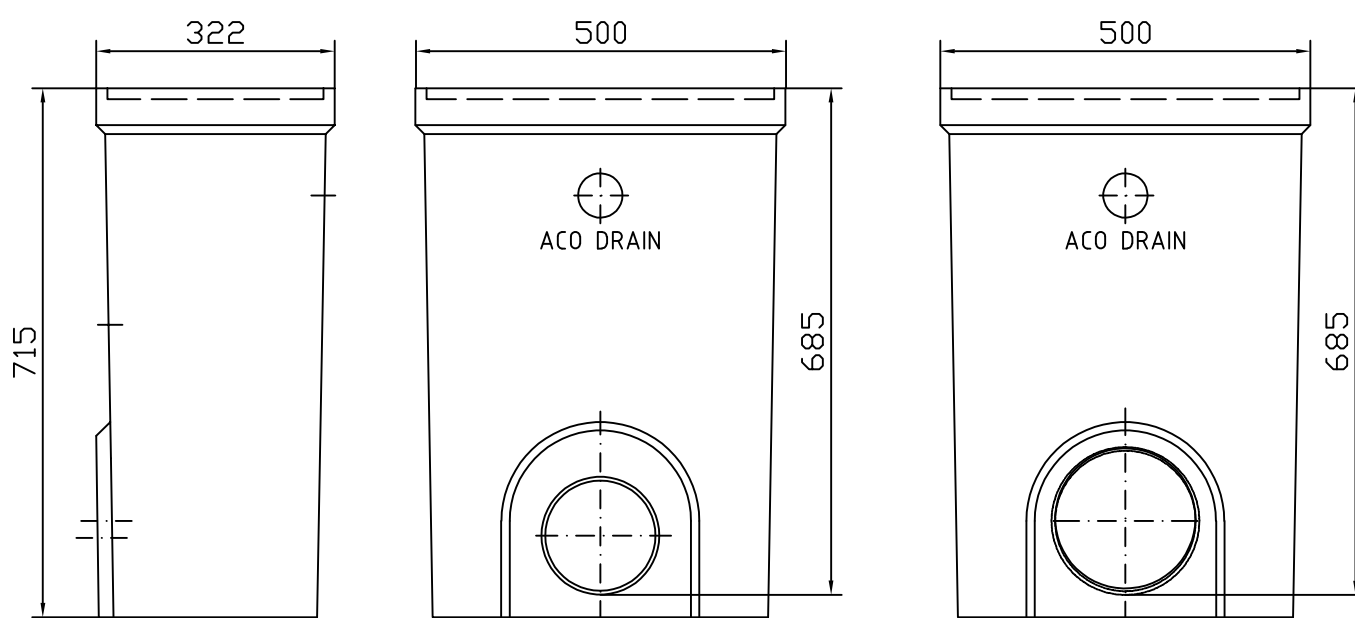

Gaminio kodas
02700

Latakas L-1 m,
su grotelėmis

S300K

Gaminio kodas
02703

Latakas L-0,5 m,
su grotelėmis

S300K

Gaminio kodas
00670

Viršutinė dalis latakui Nr. 0.

Gaminio kodas
01697

Tarpinė dalis

Galimos dalių kombinacijos

Gaminio kodas	Vamzdžio jungtis
01614	Ø160
06190	Ø200

Apatinė dalis sekli

Gaminio kodas	Vamzdžio jungtis
03217	Ø160
08565	Ø200

Apatinė dalis gili

Įtekėjimo dėžė (kelių dalių)
su grotelėmis

S300K

Aprašymas	Gaminio kodas	Aukštis
Universali	00674	490

Galinė sienutė

Aprašymas	Gaminio kodas	Aukštis
Latakui Nr. 0.	01490	400

Galinė sienutė su jungtimi Ø200

Galinė sienutė
Galinė sienutė su vamzdžio
jungtimi Ø 200

S300K

Latakas L-0,5 m su
vamzdžio jungtimi $\varnothing 200$,
su grotelėmis

S300K