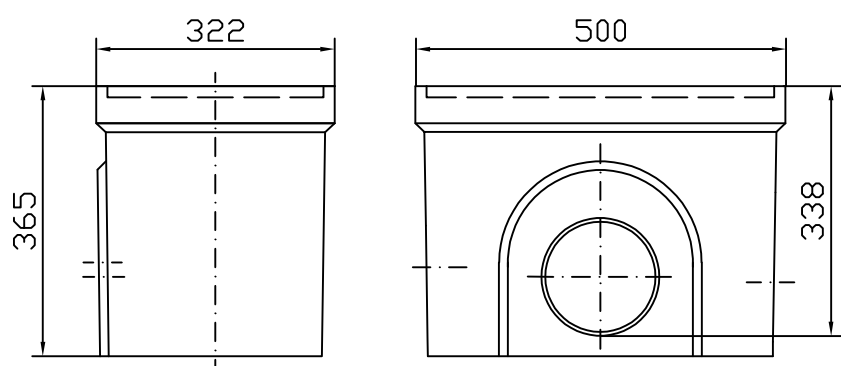

Gaminio kodas
02700

Latakas L-1 m,
su grotelėmis

S300K

Gaminio kodas
02703

Latakas L-0,5 m,
su grotelėmis

S300K

Gaminio kodas
00670

Viršutinė dalis latakui Nr. 0.

Gaminio kodas
01697

Tarpinė dalis

Galimos dalių kombinacijos

Gaminio kodas	Vamzdžio jungtis
01614	Ø160
06190	Ø200

Apatinė dalis sekli

Gaminio kodas	Vamzdžio jungtis
03217	Ø160
08565	Ø200

Apatinė dalis gili

Įtekėjimo dėžė (kelių dalių)
su grotelėmis

S300K

Aprašymas	Gaminio kodas	Aukštis
Universali	00674	490

Galinė sienutė

Aprašymas	Gaminio kodas	Aukštis
Latakui Nr. 0.	01490	400

Galinė sienutė su jungtimi Ø200

Galinė sienutė
Galinė sienutė su vamzdžio
jungtimi Ø 200

S300K

Latakas L-0,5 m su
vamzdžio jungtimi $\varnothing 200$,
su grotelėmis

S300K