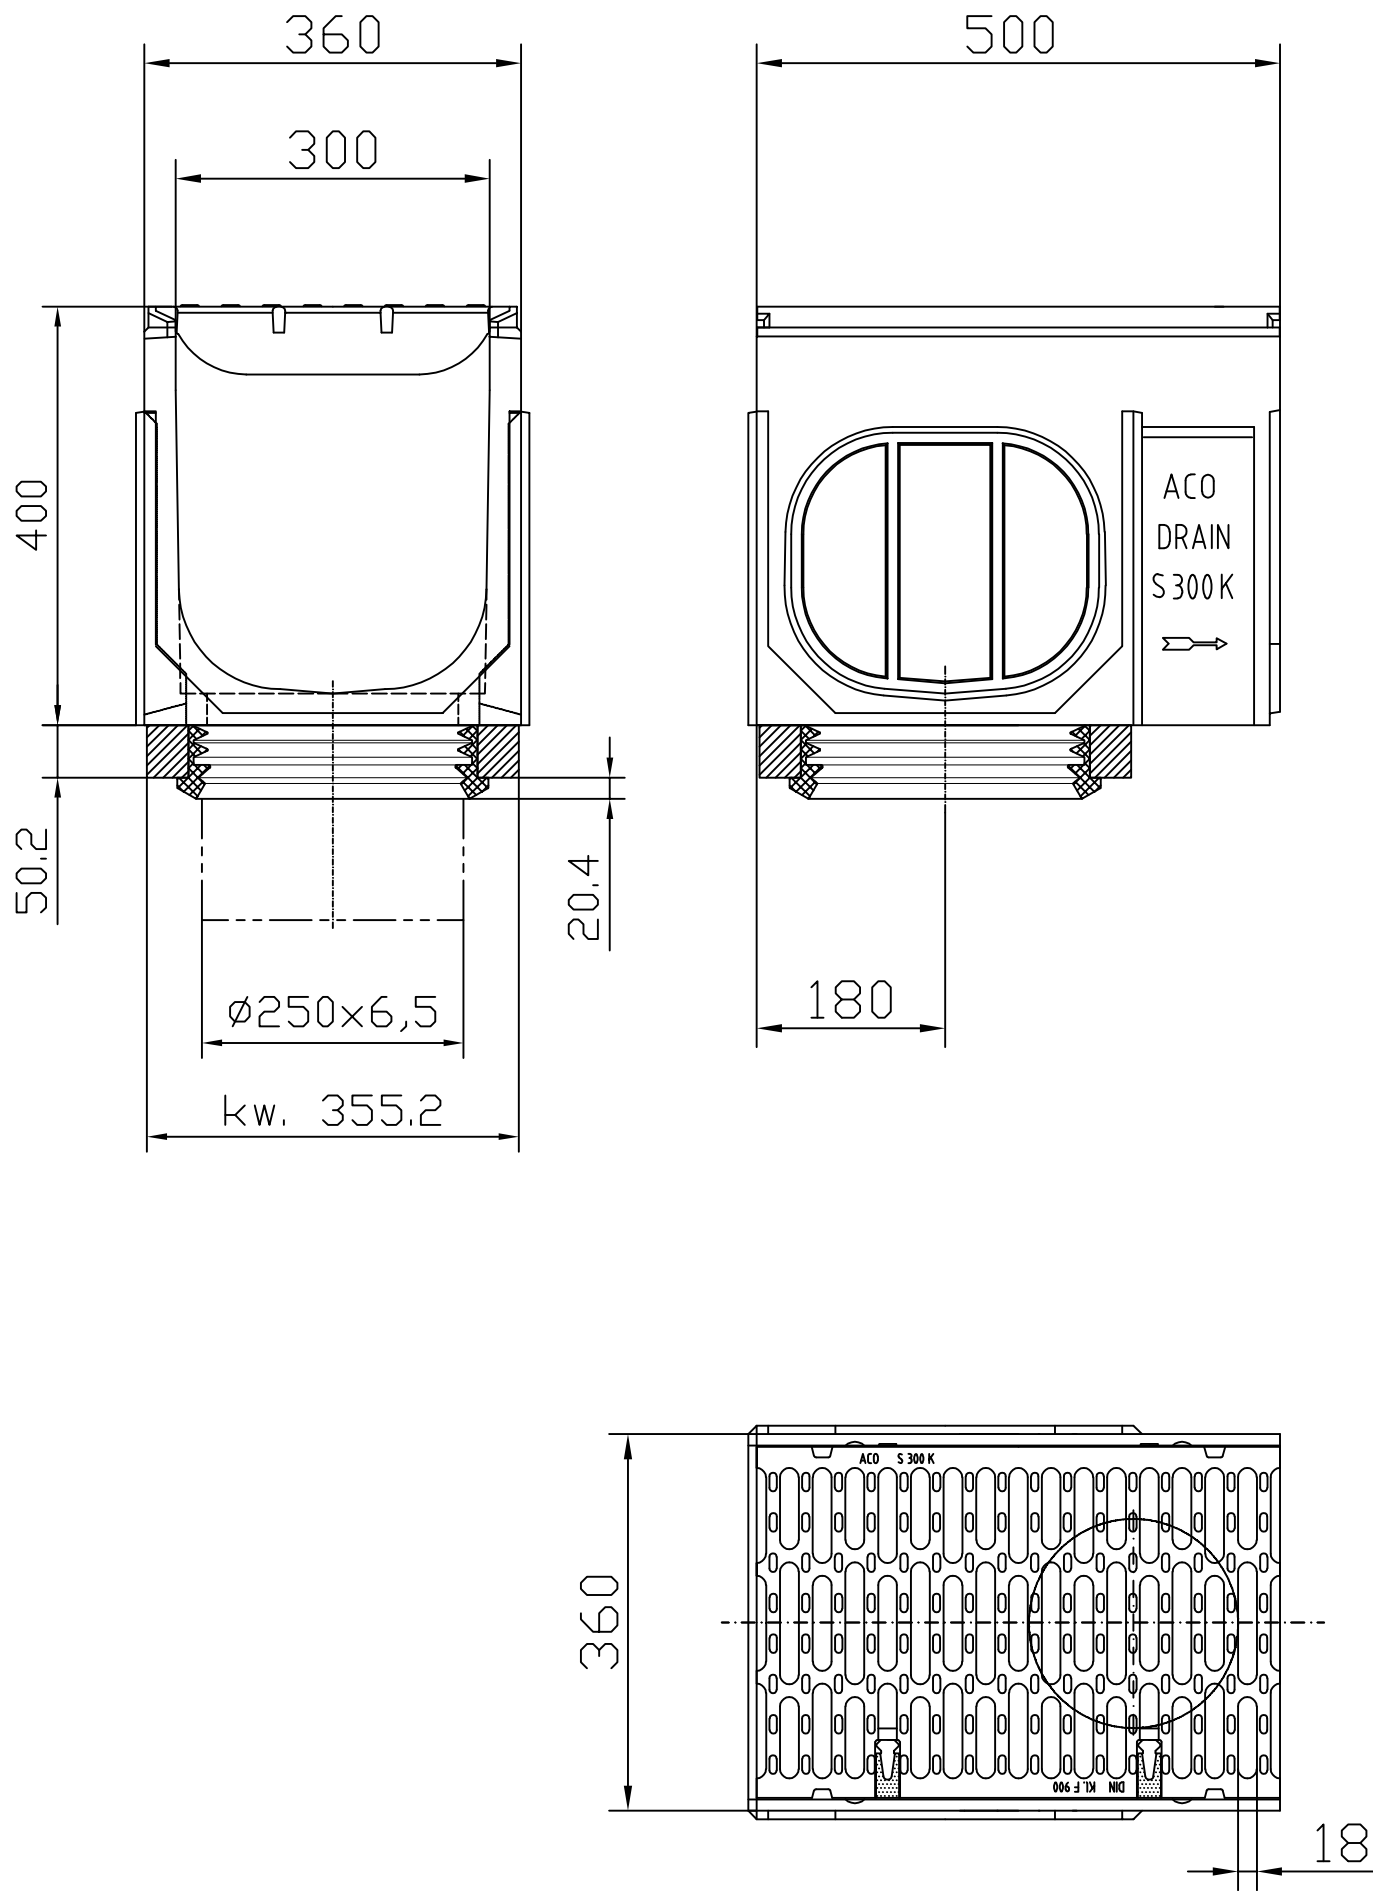

Gaminio kodas
01697

Tarpinė dalis

Galimos dalių kombinacijos

Gaminio kodas	Vamzdžio jungtis
01614	Ø160
06190	Ø200

Apatinė dalis sekli

Gaminio kodas	Vamzdžio jungtis
03217	Ø160
08565	Ø200

Apatinė dalis gili

Įtekėjimo dėžė (kelių dalių)
su grotelėmis

S300K

Aprašymas	Gaminio kodas	Aukštis
Universali	00674	490

Galinė sienutė

Aprašymas	Gaminio kodas	Aukštis
Latakui Nr. 0.	01490	400

Galinė sienutė su jungtimi Ø200

Galinė sienutė
Galinė sienutė su vamzdžio
jungtimi Ø 200

S300K

Latakas L-0,5 m su
vamzdžio jungtimi $\varnothing 200$,
su grotelėmis

S300K