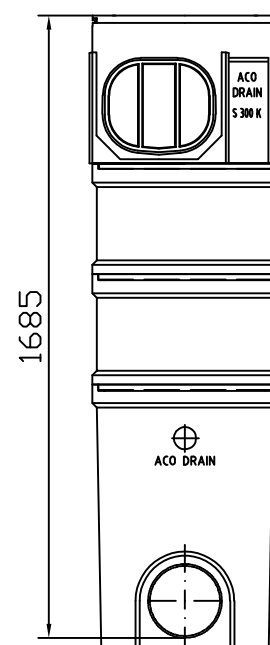

Gaminio kodas
02700

Latakas L-1 m,
su grotelėmis

S300K

Gaminio kodas
02703

Latakas L-0,5 m,
su grotelėmis

S300K

Gaminio kodas
00670

Viršutinė dalis latakui Nr. 0.

Gaminio kodas
01697

Tarpinė dalis

Galimos dalių kombinacijos

Gaminio kodas	Vamzdžio jungtis
01614	Ø160
06190	Ø200

Apatinė dalis sekli

Gaminio kodas	Vamzdžio jungtis
03217	Ø160
08565	Ø200

Apatinė dalis gili

Įtekėjimo dėžė (kelių dalių)
su grotelėmis