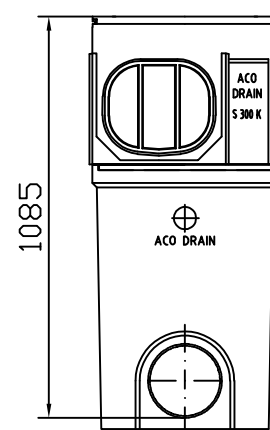

Gaminio kodas
02700

Latakas L-1 m,
su grotelėmis

S300K

Gaminio kodas
02703

Latakas L-0,5 m,
su grotelėmis

S300K

Gaminio kodas
00670

Viršutinė dalis latakui Nr. 0.

Gaminio kodas
01697

Tarpinė dalis

Galimos dalių kombinacijos

Gaminio kodas	Vamzdžio jungtis
01614	Ø160
06190	Ø200

Apatinė dalis sekli

Gaminio kodas	Vamzdžio jungtis
03217	Ø160
08565	Ø200

Apatinė dalis gili

Įtekėjimo dėžė (kelių dalių)
su grotelėmis

S300K

Aprašymas	Gaminio kodas	Aukštis
Universali	00674	490

Galinė sienutė

Aprašymas	Gaminio kodas	Aukštis
Latakui Nr. 0.	01490	400

Galinė sienutė su jungtimi Ø200

Galinė sienutė
Galinė sienutė su vamzdžio
jungtimi Ø 200

S300K

Latakas L-0,5 m su
vamzdžio jungtimi $\varnothing 200$,
su grotelėmis

S300K