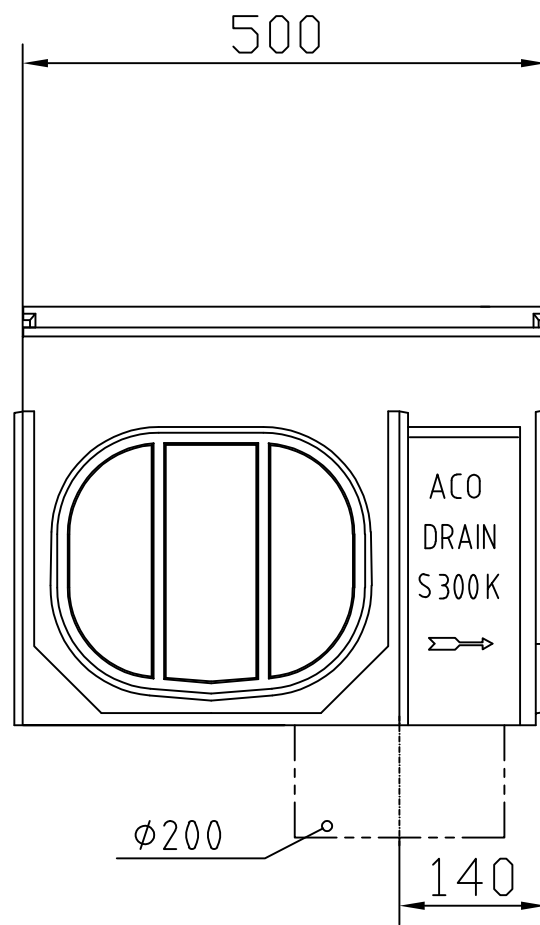

Gaminio kodas
02700

Latakas L-1 m,
su grotelėmis

S300K

Gaminio kodas
02703

Latakas L-0,5 m,
su grotelėmis

S300K

Gaminio kodas
00670

Viršutinė dalis latakui Nr. 0.

Gaminio kodas
01697

Tarpinė dalis

Galimos dalių kombinacijos

Gaminio kodas	Vamzdžio jungtis
01614	Ø160
06190	Ø200

Apatinė dalis sekli

Gaminio kodas	Vamzdžio jungtis
03217	Ø160
08565	Ø200

Apatinė dalis gili

Įtekėjimo dėžė (kelių dalių)
su grotelėmis

S300K

Aprašymas	Gaminio kodas	Aukštis
Universali	00674	490

Galinė sienutė

Aprašymas	Gaminio kodas	Aukštis
Latakui Nr. 0.	01490	400

Galinė sienutė su jungtimi Ø200

Galinė sienutė
Galinė sienutė su vamzdžio
jungtimi Ø 200

S300K

Latakas L-0,5 m su
vamzdžio jungtimi $\varnothing 200$,
su grotelėmis

S300K