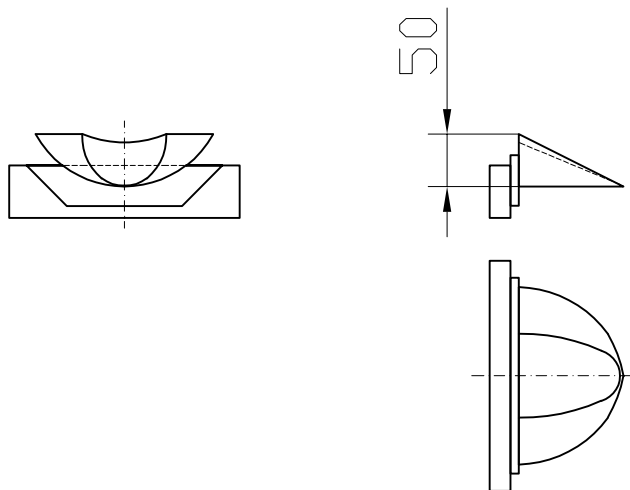

Nr.	Gaminio kodas	Aukštis H
0.0	00571	290
10.0	00572	340
20.0	00573	390

Grotelių angų plotas: 935 cm²/m

Latakas L-1 m,
su grotelėmis

S200K

Nr. 0.1

Nr. 10.1

Nr. 20.1

Grotelių angu plotas: 935 cm²/m

Nr.	Gaminio kodas	Aukštis H
0.1	00574	290
10.1	00575	340
20.1	00576	390

Latakas L-0,5 m,
su grotelėmis

S200K

Gaminio kodas	Vamzdžio jungtis
10549	Ø160
10550	Ø200

Įtekėjimo dėžė (vienos dalies)
su grotelėmis

S200K

Aprašymas	Gaminio kodas	Aukštis
Universali	00578	390

Galinė sienutė

Aprašymas	Gaminio kodas
Tipui Nr. 10. ir 20.	00577

Aukščių jungtis 5 cm

Galinė sienutė
Galinė sienutė su vamzdžio
jungtimi Ø 200
Aukščių jungtis 5 cm

Latako tipui Nr. 10.

Latako tipui Nr. 20.

Aprašymas	Gaminio kodas	Aukštis
Tipui Nr. 0.	00565	290
Tipui Nr. 10.	00566	340
Tipui Nr. 20.	00567	390

Galinė sienutė su jungtimi Ø200

S200K

Latakas gali būti pjaunamas šioje zonoje