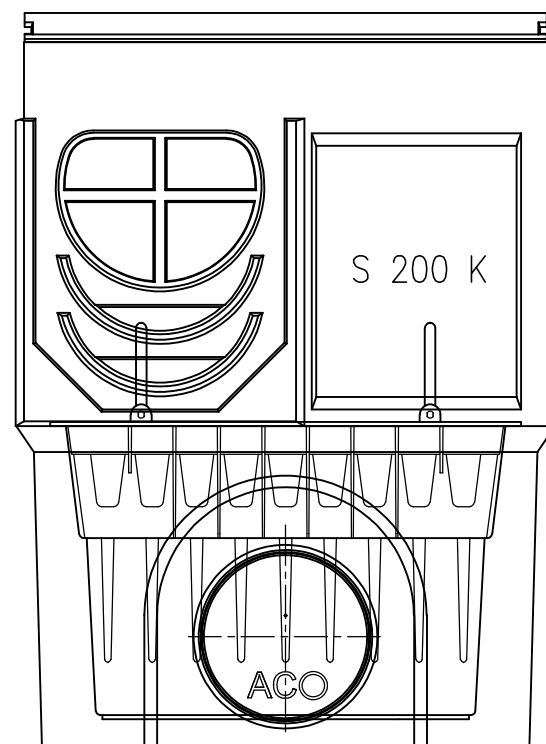

Nr.	Gaminio kodas	Aukštis H
0.0	00571	290
10.0	00572	340
20.0	00573	390

Grotelių angų plotas: 935 cm²/m

Latakas L-1 m,
su grotelėmis

S200K

Nr. 0.1

Nr. 10.1

Nr. 20.1

Grotelių angu plotas: 935 cm²/m

Nr.	Gaminio kodas	Aukštis H
0.1	00574	290
10.1	00575	340
20.1	00576	390

Latakas L-0,5 m,
su grotelėmis

S200K

Gaminio kodas	Vamzdžio jungtis
10549	Ø160
10550	Ø200

Įtekėjimo dėžė (vienos dalies)
su grotelėmis

S200K

Aprašymas	Gaminio kodas	Aukštis
Universali	00578	390

Galinė sienutė

Aprašymas	Gaminio kodas
Tipui Nr. 10. ir 20.	00577

Aukščių jungtis 5 cm

Galinė sienutė
Galinė sienutė su vamzdžio
jungtimi Ø 200
Aukščių jungtis 5 cm

Latako tipui Nr. 10.

Latako tipui Nr. 20.

Aprašymas	Gaminio kodas	Aukštis
Tipui Nr. 0.	00565	290
Tipui Nr. 10.	00566	340
Tipui Nr. 20.	00567	390

Galinė sienutė su jungtimi Ø200

S200K

Latakas gali būti pjaunamas šioje zonoje