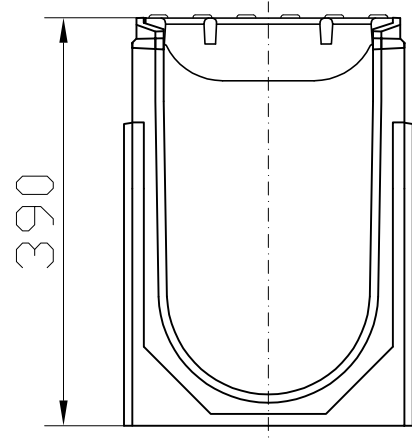

Nr.	Gaminio kodas	Aukštis H
0.0	00571	290
10.0	00572	340
20.0	00573	390

Grotelių angų plotas: 935 cm²/m

Latakas L-1 m,
su grotelėmis

S200K

Nr. 0.1

Nr. 10.1

Nr. 20.1

Grotelių angu plotas: 935 cm²/m

Nr.	Gaminio kodas	Aukštis H
0.1	00574	290
10.1	00575	340
20.1	00576	390

Latakas L-0,5 m,
su grotelėmis

S200K

Gaminio kodas	Vamzdžio jungtis
10549	Ø160
10550	Ø200

Įtekėjimo dėžė (vienos dalies)
su grotelėmis

S200K

Aprašymas	Gaminio kodas	Aukštis
Universali	00578	390

Galinė sienutė

Aprašymas	Gaminio kodas
Tipui Nr. 10. ir 20.	00577

Aukščių jungtis 5 cm

Galinė sienutė
Galinė sienutė su vamzdžio
jungtimi Ø 200
Aukščių jungtis 5 cm

Latako tipui Nr. 10.

Latako tipui Nr. 20.

Aprašymas	Gaminio kodas	Aukštis
Tipui Nr. 0.	00565	290
Tipui Nr. 10.	00566	340
Tipui Nr. 20.	00567	390

Galinė sienutė su jungtimi Ø200

S200K

Latakas gali būti pjaunamas šioje zonoje