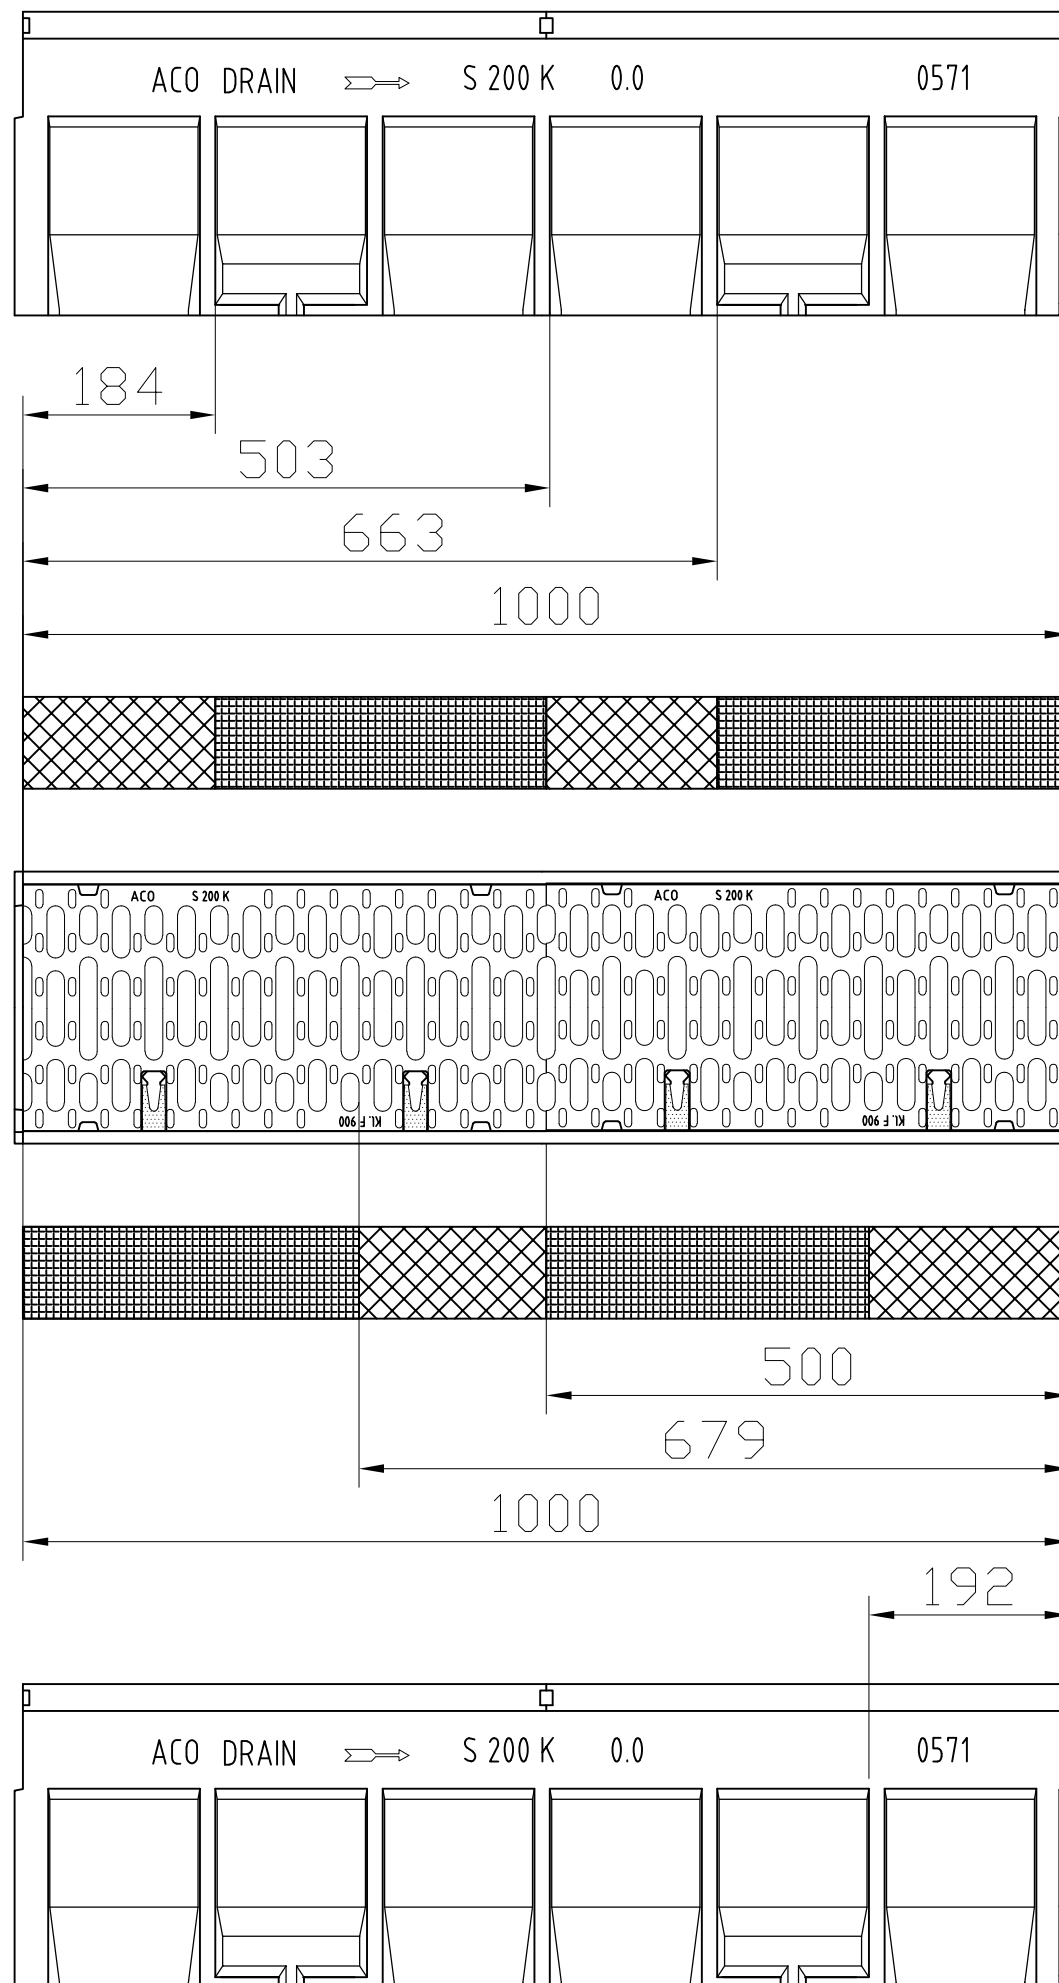

Nr.	Gaminio kodas	Aukštis H
0.0	00571	290
10.0	00572	340
20.0	00573	390

Grotelių angų plotas: 935 cm²/m

Latakas L-1 m,
su grotelėmis

S200K

Nr. 0.1

Nr. 10.1

Nr. 20.1

Grotelių angu plotas: 935 cm²/m

Nr.	Gaminio kodas	Aukštis H
0.1	00574	290
10.1	00575	340
20.1	00576	390

Latakas L-0,5 m,
su grotelėmis

S200K

Gaminio kodas	Vamzdžio jungtis
10549	Ø160
10550	Ø200

Įtekėjimo dėžė (vienos dalies)
su grotelėmis

S200K

Aprašymas	Gaminio kodas	Aukštis
Universali	00578	390

Galinė sienutė

Aprašymas	Gaminio kodas
Tipui Nr. 10. ir 20.	00577

Aukščių jungtis 5 cm

Galinė sienutė
Galinė sienutė su vamzdžio
jungtimi Ø 200
Aukščių jungtis 5 cm

Latako tipui Nr. 10.

Latako tipui Nr. 20.

Aprašymas	Gaminio kodas	Aukštis
Tipui Nr. 0.	00565	290
Tipui Nr. 10.	00566	340
Tipui Nr. 20.	00567	390

Galinė sienutė su jungtimi Ø200

S200K

Latakas gali būti pjaunamas šioje zonoje