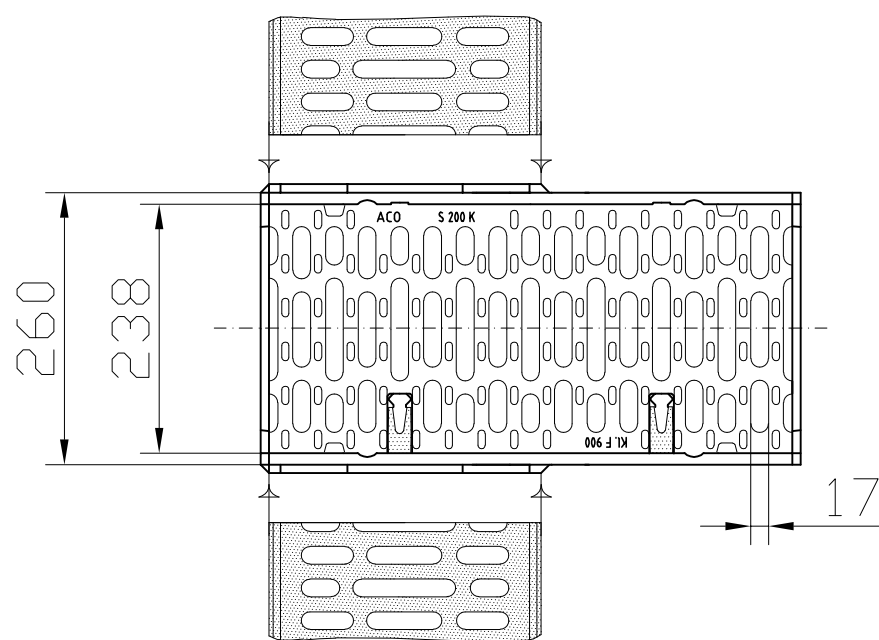

Nr.	Gaminio kodas	Aukštis H
0.0	00571	290
10.0	00572	340
20.0	00573	390

Grotelių angų plotas: 935 cm²/m

Latakas L-1 m,
su grotelėmis

S200K

Nr. 0.1

Nr. 10.1

Nr. 20.1

Grotelių angu plotas: 935 cm²/m

Nr.	Gaminio kodas	Aukštis H
0.1	00574	290
10.1	00575	340
20.1	00576	390

Latakas L-0,5 m,
su grotelėmis

S200K

Gaminio kodas	Vamzdžio jungtis
10549	Ø160
10550	Ø200

Įtekėjimo dėžė (vienos dalies)
su grotelėmis

S200K

Aprašymas	Gaminio kodas	Aukštis
Universali	00578	390

Galinė sienutė

Aprašymas	Gaminio kodas
Tipui Nr. 10. ir 20.	00577

Aukščių jungtis 5 cm

Galinė sienutė
Galinė sienutė su vamzdžio
jungtimi Ø 200
Aukščių jungtis 5 cm

Latako tipui Nr. 10.

Latako tipui Nr. 20.

Aprašymas	Gaminio kodas	Aukštis
Tipui Nr. 0.	00565	290
Tipui Nr. 10.	00566	340
Tipui Nr. 20.	00567	390

Galinė sienutė su jungtimi Ø200

S200K

Latakas gali būti pjaunamas šioje zonoje