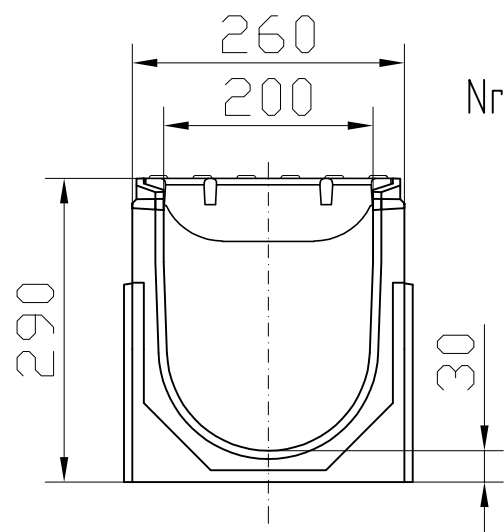

Nr.	Gaminio kodas	Aukštis H
0.0	00571	290
10.0	00572	340
20.0	00573	390

Grotelių angų plotas: 935 cm²/m

Latakas L-1 m,
su grotelėmis

S200K

Nr. 0.1

Nr. 10.1

Nr. 20.1

Grotelių angu plotas: 935 cm²/m

Nr.	Gaminio kodas	Aukštis H
0.1	00574	290
10.1	00575	340
20.1	00576	390

Latakas L-0,5 m,
su grotelėmis

S200K

Gaminio kodas	Vamzdžio jungtis
10549	Ø160
10550	Ø200

Įtekėjimo dėžė (vienos dalies)
su grotelėmis

S200K

Aprašymas	Gaminio kodas	Aukštis
Universali	00578	390

Galinė sienutė

Aprašymas	Gaminio kodas
Tipui Nr. 10. ir 20.	00577

Aukščių jungtis 5 cm

Galinė sienutė
Galinė sienutė su vamzdžio
jungtimi Ø 200
Aukščių jungtis 5 cm

Latako tipui Nr. 10.

Latako tipui Nr. 20.

Aprašymas	Gaminio kodas	Aukštis
Tipui Nr. 0.	00565	290
Tipui Nr. 10.	00566	340
Tipui Nr. 20.	00567	390

Galinė sienutė su jungtimi Ø200

S200K

Latakas gali būti pjaunamas šioje zonoje