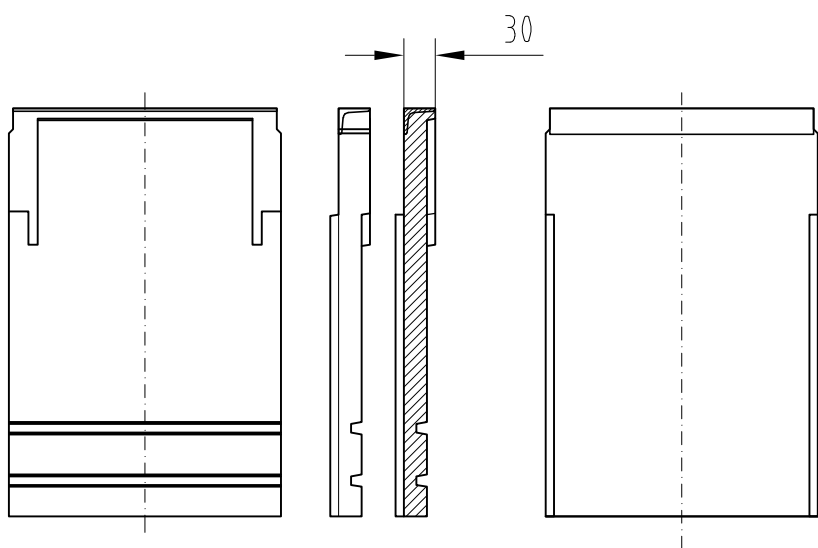

Nr.	Gaminio kodas	Aukštis H
0.0	00571	290
10.0	00572	340
20.0	00573	390

Grotelių angų plotas: 935 cm²/m

Latakas L-1 m,
su grotelėmis

S200K

Nr. 0.1

Nr. 10.1

Nr. 20.1

Grotelių angu plotas: 935 cm²/m

Nr.	Gaminio kodas	Aukštis H
0.1	00574	290
10.1	00575	340
20.1	00576	390

Latakas L-0,5 m,
su grotelėmis

S200K

Gaminio kodas	Vamzdžio jungtis
10549	Ø160
10550	Ø200

Įtekėjimo dėžė (vienos dalies)
su grotelėmis

S200K

Aprašymas	Gaminio kodas	Aukštis
Universali	00578	390

Galinė sienutė

Aprašymas	Gaminio kodas
Tipui Nr. 10. ir 20.	00577

Aukščių jungtis 5 cm

Galinė sienutė
Galinė sienutė su vamzdžio
jungtimi Ø 200
Aukščių jungtis 5 cm

Latako tipui Nr. 10.

Latako tipui Nr. 20.

Aprašymas	Gaminio kodas	Aukštis
Tipui Nr. 0.	00565	290
Tipui Nr. 10.	00566	340
Tipui Nr. 20.	00567	390

Galinė sienutė su jungtimi Ø200

S200K

Latakas gali būti pjaunamas šioje zonoje