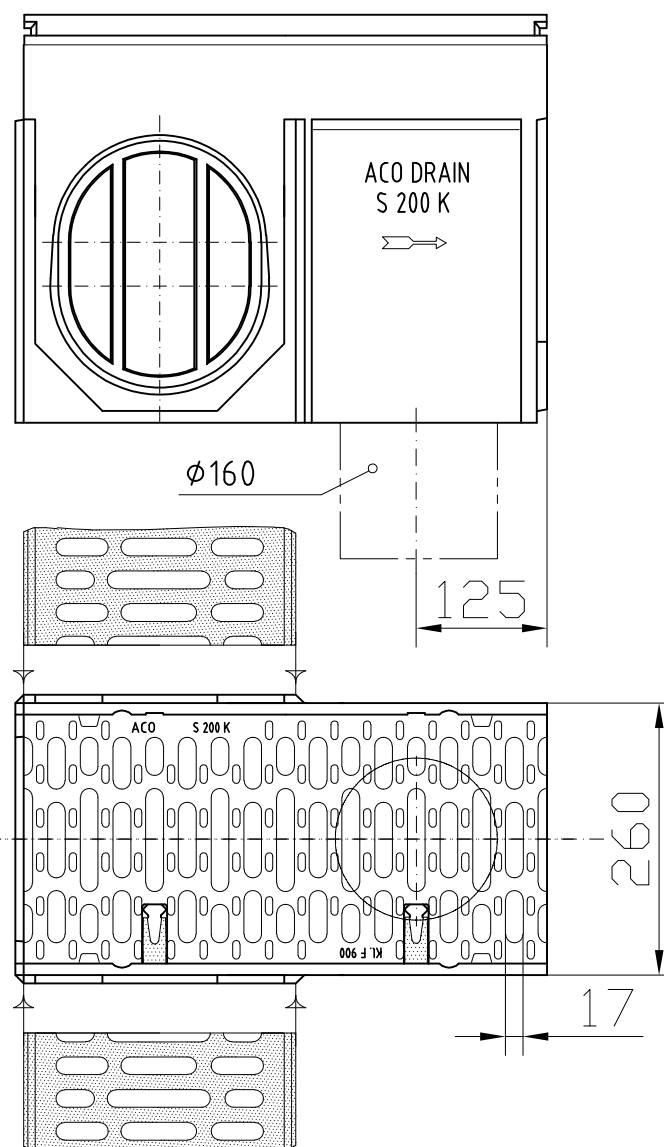

Nr.	Gaminio kodas	Aukštis H
0.0	00571	290
10.0	00572	340
20.0	00573	390

Grotelių angų plotas: 935 cm²/m

Latakas L-1 m,
su grotelėmis

S200K

Nr. 0.1

Nr. 10.1

Nr. 20.1

Grotelių angu plotas: 935 cm²/m

Nr.	Gaminio kodas	Aukštis H
0.1	00574	290
10.1	00575	340
20.1	00576	390

Latakas L-0,5 m,
su grotelėmis

S200K

Gaminio kodas	Vamzdžio jungtis
10549	Ø160
10550	Ø200

Įtekėjimo dėžė (vienos dalies)
su grotelėmis

S200K

Aprašymas	Gaminio kodas	Aukštis
Universali	00578	390

Galinė sienutė

Aprašymas	Gaminio kodas
Tipui Nr. 10. ir 20.	00577

Aukščių jungtis 5 cm

Galinė sienutė
Galinė sienutė su vamzdžio
jungtimi Ø 200
Aukščių jungtis 5 cm

Latako tipui Nr. 10.

Latako tipui Nr. 20.

Aprašymas	Gaminio kodas	Aukštis
Tipui Nr. 0.	00565	290
Tipui Nr. 10.	00566	340
Tipui Nr. 20.	00567	390

Galinė sienutė su jungtimi Ø200

S200K

Latakas gali būti pjaunamas šioje zonoje