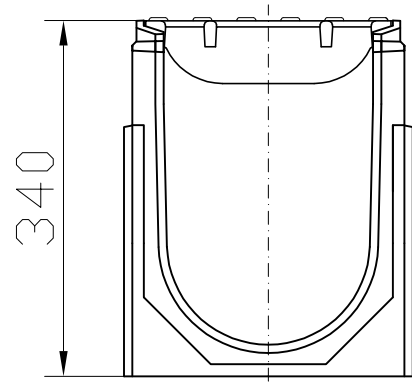

Nr.	Gaminio kodas	Aukštis H
0.0	00571	290
10.0	00572	340
20.0	00573	390

Grotelių angų plotas: 935 cm²/m

Latakas L-1 m,
su grotelėmis

S200K

Nr. 0.1

Nr. 10.1

Nr. 20.1

Grotelių angu plotas: 935 cm²/m

Nr.	Gaminio kodas	Aukštis H
0.1	00574	290
10.1	00575	340
20.1	00576	390

Latakas L-0,5 m,
su grotelėmis

S200K

Gaminio kodas	Vamzdžio jungtis
10549	Ø160
10550	Ø200

Įtekėjimo dėžė (vienos dalies)
su grotelėmis

S200K

Aprašymas	Gaminio kodas	Aukštis
Universali	00578	390

Galinė sienutė

Aprašymas	Gaminio kodas
Tipui Nr. 10. ir 20.	00577

Aukščių jungtis 5 cm

Galinė sienutė
Galinė sienutė su vamzdžio
jungtimi Ø 200
Aukščių jungtis 5 cm

Latako tipui Nr. 10.

Latako tipui Nr. 20.

Aprašymas	Gaminio kodas	Aukštis
Tipui Nr. 0.	00565	290
Tipui Nr. 10.	00566	340
Tipui Nr. 20.	00567	390

Galinė sienutė su jungtimi Ø200

S200K

Latakas gali būti pjaunamas šioje zonoje