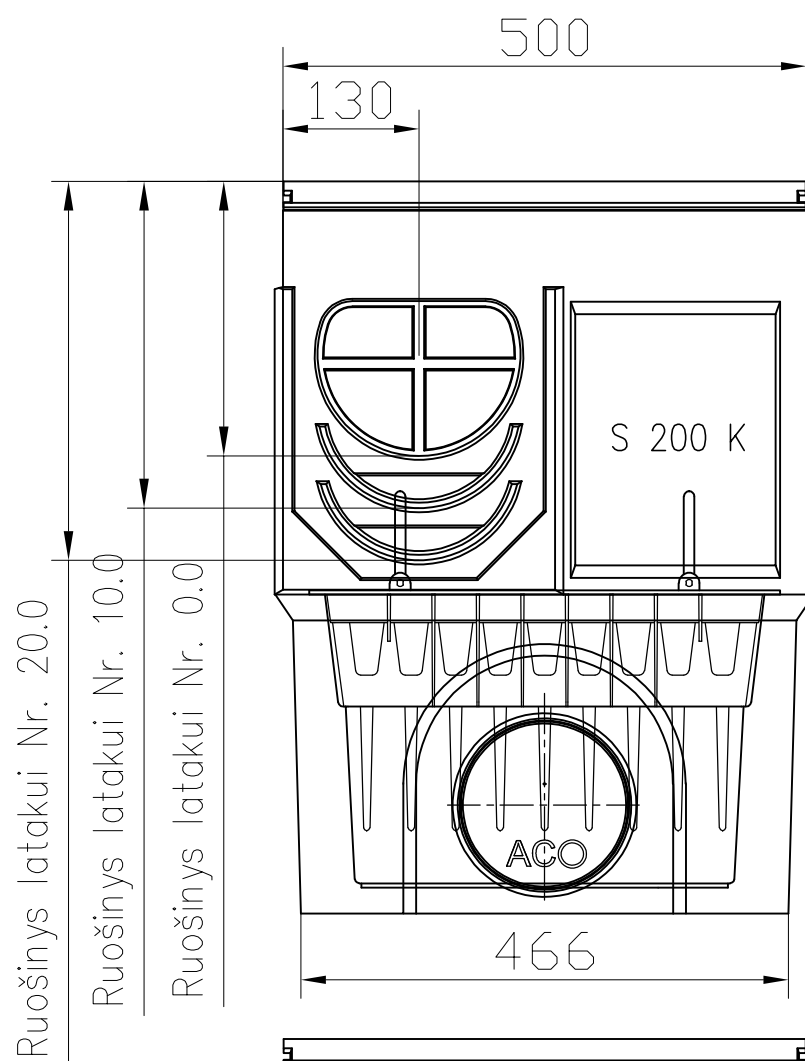

Nr.	Gaminio kodas	Aukštis H
0.0	00571	290
10.0	00572	340
20.0	00573	390

Grotelių angų plotas: 935 cm²/m

Latakas L-1 m,
su grotelėmis

S200K

Nr. 0.1

Nr. 10.1

Nr. 20.1

Grotelių angu plotas: 935 cm²/m

Nr.	Gaminio kodas	Aukštis H
0.1	00574	290
10.1	00575	340
20.1	00576	390

Latakas L-0,5 m,
su grotelėmis

S200K

Gaminio kodas	Vamzdžio jungtis
10549	Ø160
10550	Ø200

Įtekėjimo dėžė (vienos dalies)
su grotelėmis

S200K

Aprašymas	Gaminio kodas	Aukštis
Universali	00578	390

Galinė sienutė

Aprašymas	Gaminio kodas
Tipui Nr. 10. ir 20.	00577

Aukščių jungtis 5 cm

Galinė sienutė
Galinė sienutė su vamzdžio
jungtimi Ø 200
Aukščių jungtis 5 cm

Latako tipui Nr. 10.

Latako tipui Nr. 20.

Aprašymas	Gaminio kodas	Aukštis
Tipui Nr. 0.	00565	290
Tipui Nr. 10.	00566	340
Tipui Nr. 20.	00567	390

Galinė sienutė su jungtimi Ø200

S200K

Latakas gali būti pjaunamas šioje zonoje