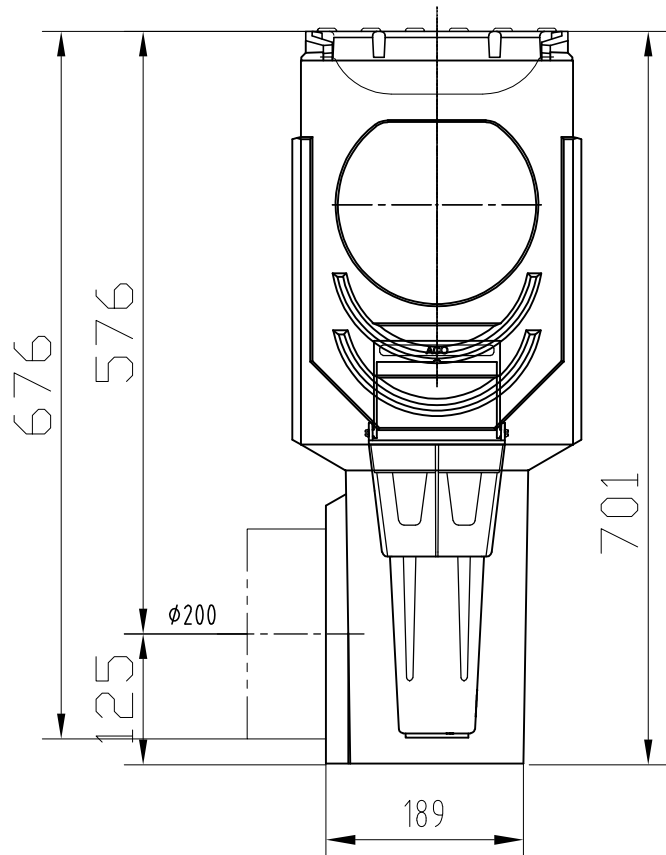

Nr.	Gaminio kodas	Aukštis H
0.0	00571	290
10.0	00572	340
20.0	00573	390

Grotelių angų plotas: 935 cm²/m

Latakas L-1 m,
su grotelėmis

S200K

Nr. 0.1

Nr. 10.1

Nr. 20.1

Grotelių angu plotas: 935 cm²/m

Nr.	Gaminio kodas	Aukštis H
0.1	00574	290
10.1	00575	340
20.1	00576	390

Latakas L-0,5 m,
su grotelėmis

S200K

Gaminio kodas	Vamzdžio jungtis
10549	Ø160
10550	Ø200

Įtekėjimo dėžė (vienos dalies)
su grotelėmis

S200K

Aprašymas	Gaminio kodas	Aukštis
Universali	00578	390

Galinė sienutė

Aprašymas	Gaminio kodas
Tipui Nr. 10. ir 20.	00577

Aukščių jungtis 5 cm

Galinė sienutė
Galinė sienutė su vamzdžio
jungtimi Ø 200
Aukščių jungtis 5 cm

Latako tipui Nr. 10.

Latako tipui Nr. 20.

Aprašymas	Gaminio kodas	Aukštis
Tipui Nr. 0.	00565	290
Tipui Nr. 10.	00566	340
Tipui Nr. 20.	00567	390

Galinė sienutė su jungtimi Ø200

S200K

Latakas gali būti pjaunamas šioje zonoje