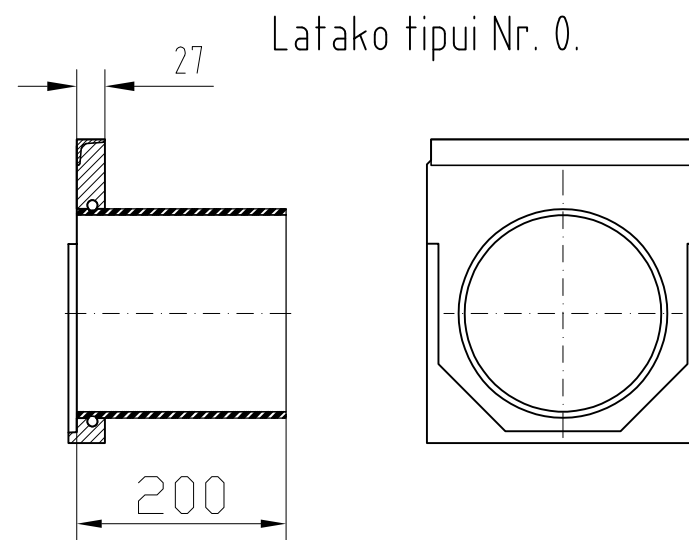

Nr.	Gaminio kodas	Aukštis H
0.0	00571	290
10.0	00572	340
20.0	00573	390

Grotelių angų plotas: 935 cm²/m

Latakas L-1 m,
su grotelėmis

S200K

Nr. 0.1

Nr. 10.1

Nr. 20.1

Grotelių angu plotas: 935 cm²/m

Nr.	Gaminio kodas	Aukštis H
0.1	00574	290
10.1	00575	340
20.1	00576	390

Latakas L-0,5 m,
su grotelėmis

S200K

Gaminio kodas	Vamzdžio jungtis
10549	Ø160
10550	Ø200

Įtekėjimo dėžė (vienos dalies)
su grotelėmis

S200K

Aprašymas	Gaminio kodas	Aukštis
Universali	00578	390

Galinė sienutė

Aprašymas	Gaminio kodas
Tipui Nr. 10. ir 20.	00577

Aukščių jungtis 5 cm

Galinė sienutė
Galinė sienutė su vamzdžio
jungtimi Ø 200
Aukščių jungtis 5 cm

Latako tipui Nr. 10.

Latako tipui Nr. 20.

Aprašymas	Gaminio kodas	Aukštis
Tipui Nr. 0.	00565	290
Tipui Nr. 10.	00566	340
Tipui Nr. 20.	00567	390

Galinė sienutė su jungtimi Ø200

S200K

Latakas gali būti pjaunamas šioje zonoje