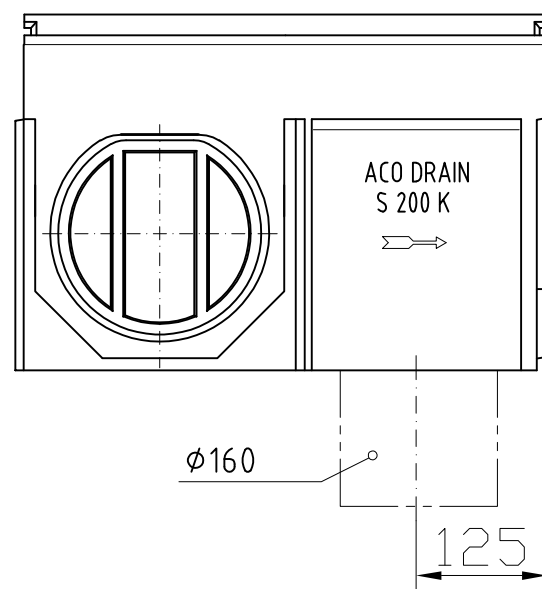

Nr.	Gaminio kodas	Aukštis H
0.0	00571	290
10.0	00572	340
20.0	00573	390

Grotelių angų plotas: 935 cm²/m

Latakas L-1 m,
su grotelėmis

S200K

Nr. 0.1

Nr. 10.1

Nr. 20.1

Grotelių angu plotas: 935 cm²/m

Nr.	Gaminio kodas	Aukštis H
0.1	00574	290
10.1	00575	340
20.1	00576	390

Latakas L-0,5 m,
su grotelėmis

S200K

Gaminio kodas	Vamzdžio jungtis
10549	Ø160
10550	Ø200

Įtekėjimo dėžė (vienos dalies)
su grotelėmis

S200K

Aprašymas	Gaminio kodas	Aukštis
Universali	00578	390

Galinė sienutė

Aprašymas	Gaminio kodas
Tipui Nr. 10. ir 20.	00577

Aukščių jungtis 5 cm

Galinė sienutė
Galinė sienutė su vamzdžio
jungtimi Ø 200
Aukščių jungtis 5 cm

Latako tipui Nr. 10.

Latako tipui Nr. 20.

Aprašymas	Gaminio kodas	Aukštis
Tipui Nr. 0.	00565	290
Tipui Nr. 10.	00566	340
Tipui Nr. 20.	00567	390

Galinė sienutė su jungtimi Ø200

S200K

Latakas gali būti pjaunamas šioje zonoje