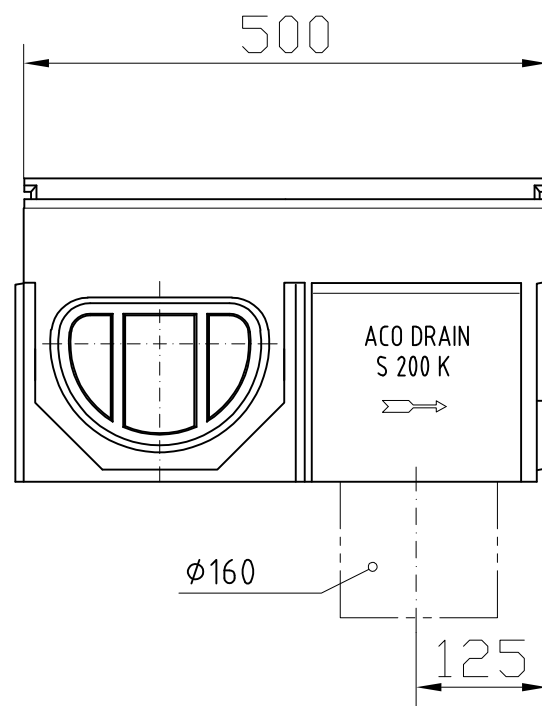

Nr.	Gaminio kodas	Aukštis H
0.0	00571	290
10.0	00572	340
20.0	00573	390

Grotelių angų plotas: 935 cm²/m

Latakas L-1 m,
su grotelėmis

S200K

Nr. 0.1

Nr. 10.1

Nr. 20.1

Grotelių angu plotas: 935 cm²/m

Nr.	Gaminio kodas	Aukštis H
0.1	00574	290
10.1	00575	340
20.1	00576	390

Latakas L-0,5 m,
su grotelėmis

S200K

Gaminio kodas	Vamzdžio jungtis
10549	Ø160
10550	Ø200

Įtekėjimo dėžė (vienos dalies)
su grotelėmis

S200K

Aprašymas	Gaminio kodas	Aukštis
Universali	00578	390

Galinė sienutė

Aprašymas	Gaminio kodas
Tipui Nr. 10. ir 20.	00577

Aukščių jungtis 5 cm

Galinė sienutė
Galinė sienutė su vamzdžio
jungtimi Ø 200
Aukščių jungtis 5 cm

Latako tipui Nr. 10.

Latako tipui Nr. 20.

Aprašymas	Gaminio kodas	Aukštis
Tipui Nr. 0.	00565	290
Tipui Nr. 10.	00566	340
Tipui Nr. 20.	00567	390

Galinė sienutė su jungtimi Ø200

S200K

Latakas gali būti pjaunamas šioje zonoje