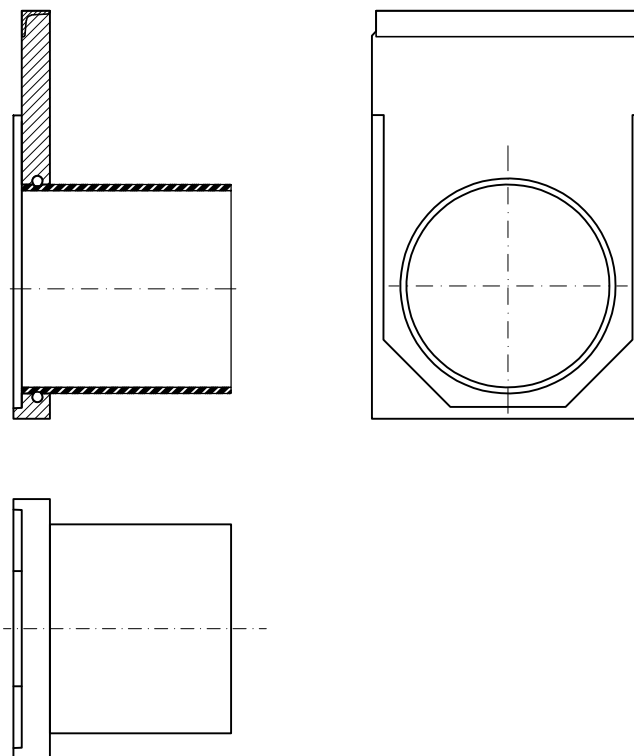

Nr.	Gaminio kodas	Aukštis H
0.0	00571	290
10.0	00572	340
20.0	00573	390

Grotelių angų plotas: 935 cm²/m

Latakas L-1 m,
su grotelėmis

S200K

Nr. 0.1

Nr. 10.1

Nr. 20.1

Grotelių angu plotas: 935 cm²/m

Nr.	Gaminio kodas	Aukštis H
0.1	00574	290
10.1	00575	340
20.1	00576	390

Latakas L-0,5 m,
su grotelėmis

S200K

Gaminio kodas	Vamzdžio jungtis
10549	Ø160
10550	Ø200

Įtekėjimo dėžė (vienos dalies)
su grotelėmis

S200K

Aprašymas	Gaminio kodas	Aukštis
Universali	00578	390

Galinė sienutė

Aprašymas	Gaminio kodas
Tipui Nr. 10. ir 20.	00577

Aukščių jungtis 5 cm

Galinė sienutė
Galinė sienutė su vamzdžio
jungtimi Ø 200
Aukščių jungtis 5 cm

Latako tipui Nr. 10.

Latako tipui Nr. 20.

Aprašymas	Gaminio kodas	Aukštis
Tipui Nr. 0.	00565	290
Tipui Nr. 10.	00566	340
Tipui Nr. 20.	00567	390

Galinė sienutė su jungtimi Ø200

S200K

Latakas gali būti pjaunamas šioje zonoje