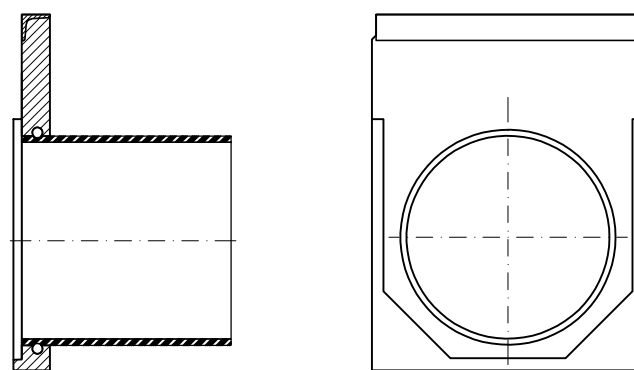

Nr.	Gaminio kodas	Aukštis H
0.0	00571	290
10.0	00572	340
20.0	00573	390

Grotelių angų plotas: 935 cm²/m

Latakas L-1 m,
su grotelėmis

S200K

Nr. 0.1

Nr. 10.1

Nr. 20.1

Grotelių angu plotas: 935 cm²/m

Nr.	Gaminio kodas	Aukštis H
0.1	00574	290
10.1	00575	340
20.1	00576	390

Latakas L-0,5 m,
su grotelėmis

S200K

Gaminio kodas	Vamzdžio jungtis
10549	Ø160
10550	Ø200

Įtekėjimo dėžė (vienos dalies)
su grotelėmis

S200K

Aprašymas	Gaminio kodas	Aukštis
Universali	00578	390

Galinė sienutė

Aprašymas	Gaminio kodas
Tipui Nr. 10. ir 20.	00577

Aukščių jungtis 5 cm

Galinė sienutė
Galinė sienutė su vamzdžio
jungtimi Ø 200
Aukščių jungtis 5 cm

Latako tipui Nr. 10.

Latako tipui Nr. 20.

Aprašymas	Gaminio kodas	Aukštis
Tipui Nr. 0.	00565	290
Tipui Nr. 10.	00566	340
Tipui Nr. 20.	00567	390

Galinė sienutė su jungtimi Ø200

S200K

Latakas gali būti pjaunamas šioje zonoje