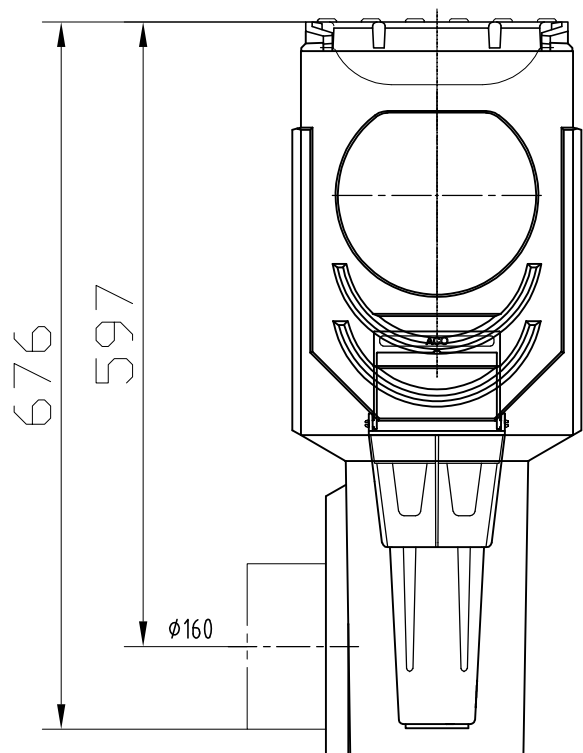

Nr.	Gaminio kodas	Aukštis H
0.0	00571	290
10.0	00572	340
20.0	00573	390

Grotelių angų plotas: 935 cm²/m

Latakas L-1 m,
su grotelėmis

S200K

Nr. 0.1

Nr. 10.1

Nr. 20.1

Grotelių angu plotas: 935 cm²/m

Nr.	Gaminio kodas	Aukštis H
0.1	00574	290
10.1	00575	340
20.1	00576	390

Latakas L-0,5 m,
su grotelėmis

S200K

Gaminio kodas	Vamzdžio jungtis
10549	Ø160
10550	Ø200

Įtekėjimo dėžė (vienos dalies)
su grotelėmis

S200K

Aprašymas	Gaminio kodas	Aukštis
Universali	00578	390

Galinė sienutė

Aprašymas	Gaminio kodas
Tipui Nr. 10. ir 20.	00577

Aukščių jungtis 5 cm

Galinė sienutė
Galinė sienutė su vamzdžio
jungtimi Ø 200
Aukščių jungtis 5 cm

Latako tipui Nr. 10.

Latako tipui Nr. 20.

Aprašymas	Gaminio kodas	Aukštis
Tipui Nr. 0.	00565	290
Tipui Nr. 10.	00566	340
Tipui Nr. 20.	00567	390

Galinė sienutė su jungtimi Ø200

S200K

Latakas gali būti pjaunamas šioje zonoje