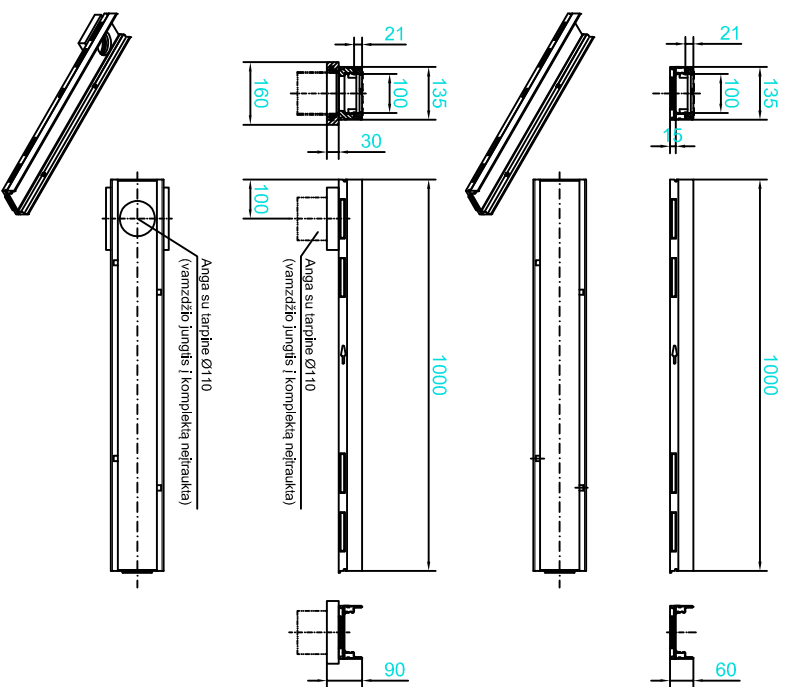

# h=60mm

Laiškas	Modelis (mm)	Stiprinimo dydis (mm)	Garantavimas
Standardas	62	1225	-
Siūlytinai	62	1228	-

Galinė sienutė

Galinė sienutė su jungtimi Ø50

Galinė sienutė	Modelis (mm)	Stiprinimo dydis (mm)	Garantavimas
Standardas	62	1225	-
Siūlytinai	62	1228	-

# h=80mm

Laiškas	Modelis (mm)	Stiprinimo dydis (mm)	Garantavimas
Standardas	80	1233	-
Siūlytinai	80	1234	-

Galinė sienutė

Galinė sienutė su jungtimi Ø50

Galinė sienutė	Modelis (mm)	Stiprinimo dydis (mm)	Garantavimas
Standardas	80	1233	-
Siūlytinai	80	1234	-

# h=100mm

Laiškas	Modelis (mm)	Stiprinimo dydis (mm)	Garantavimas
Standardas	100	1251	-
Siūlytinai	100	1252	-

Galinė sienutė

Galinė sienutė su jungtimi Ø75

Galinė sienutė	Modelis (mm)	Stiprinimo dydis (mm)	Garantavimas
Standardas	100	1251	-
Siūlytinai	100	1252	-

Multiline V100  
seklūs latakai