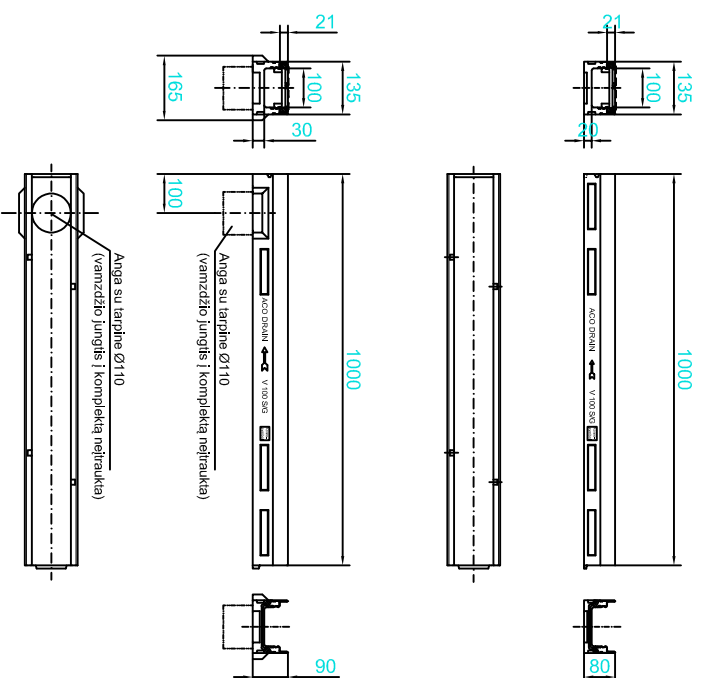

# h=60mm

Laiškas	Modelis (mm)	Stiprinimo dydis (mm)	Garantavimas
Standardas	62	1225	-
Siūlytinai	62	1228	-

Galinė sienutė

Galinė sienutė su jungtimi Ø50

Galinė sienutė	Modelis (mm)	Stiprinimo dydis (mm)	Garantavimas
Standardas	62	1225	-
Siūlytinai	62	1228	-

# h=80mm

Laiškas	Modelis (mm)	Stiprinimo dydis (mm)	Garantavimas
Standardas	80	1233	-
Siūlytinai	80	1234	-

Galinė sienutė

Galinė sienutė su jungtimi Ø50

Galinė sienutė	Modelis (mm)	Stiprinimo dydis (mm)	Garantavimas
Standardas	80	1233	-
Siūlytinai	80	1234	-

# h=100mm

Laiškas	Modelis (mm)	Stiprinimo dydis (mm)	Garantavimas
Standardas	100	1251	-
Siūlytinai	100	1252	-

Galinė sienutė

Galinė sienutė su jungtimi Ø75

Galinė sienutė	Modelis (mm)	Stiprinimo dydis (mm)	Garantavimas
Standardas	100	1251	-
Siūlytinai	100	1252	-

Multiline V100  
seklūs latakai