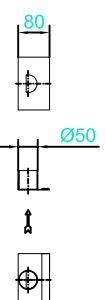

# h=60mm

Laiškas	Modelis (mm)	Stiprinimo dydis (mm)	Garantavimas
Standardas	62	1225	-
Siūlytinai	62	1228	-

Galinė sienutė

Galinė sienutė su jungtimi Ø50

Galinė sienutė	Modelis (mm)	Stiprinimo dydis (mm)	Garantavimas
Standardas	62	1225	-
Siūlytinai	62	1228	-

# h=80mm

Laiškas	Modelis (mm)	Stiprinimo dydis (mm)	Garantavimas
Standardas	80	1233	-
Siūlytinai	80	1234	-

Galinė sienutė

Galinė sienutė su jungtimi Ø50

Galinė sienutė	Modelis (mm)	Stiprinimo dydis (mm)	Garantavimas
Standardas	80	1233	-
Siūlytinai	80	1234	-

# h=100mm

Laiškas	Modelis (mm)	Stiprinimo dydis (mm)	Garantavimas
Standardas	100	1251	-
Siūlytinai	100	1252	-

Galinė sienutė

Galinė sienutė su jungtimi Ø75

Galinė sienutė	Modelis (mm)	Stiprinimo dydis (mm)	Garantavimas
Standardas	100	1251	-
Siūlytinai	100	1252	-