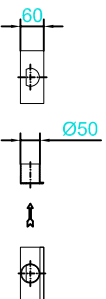

# h=60mm

Laiškas	Modelis (mm)	Stiprinimo dydis (mm)	Garantavimas
Standardas	62	1225	-
Siūlytinai	62	1228	-

Galinė sienutė

Galinė sienutė su jungtimi Ø50

Galinė sienutė	Modelis (mm)	Stiprinimo dydis (mm)	Garantavimas
Standardas	62	1225	-
Siūlytinai	62	1228	-

# h=80mm

Laiškas	Modelis (mm)	Stiprinimo dydis (mm)	Garantavimas
Standardas	80	1233	-
Siūlytinai	80	1234	-

Galinė sienutė

Galinė sienutė su jungtimi Ø50

Galinė sienutė	Modelis (mm)	Stiprinimo dydis (mm)	Garantavimas
Standardas	80	1233	-
Siūlytinai	80	1234	-

# h=100mm

Laiškas	Modelis (mm)	Stiprinimo dydis (mm)	Garantavimas
Standardas	100	1251	-
Siūlytinai	100	1252	-

Galinė sienutė

Galinė sienutė su jungtimi Ø75

Galinė sienutė	Modelis (mm)	Stiprinimo dydis (mm)	Garantavimas
Standardas	100	1251	-
Siūlytinai	100	1252	-