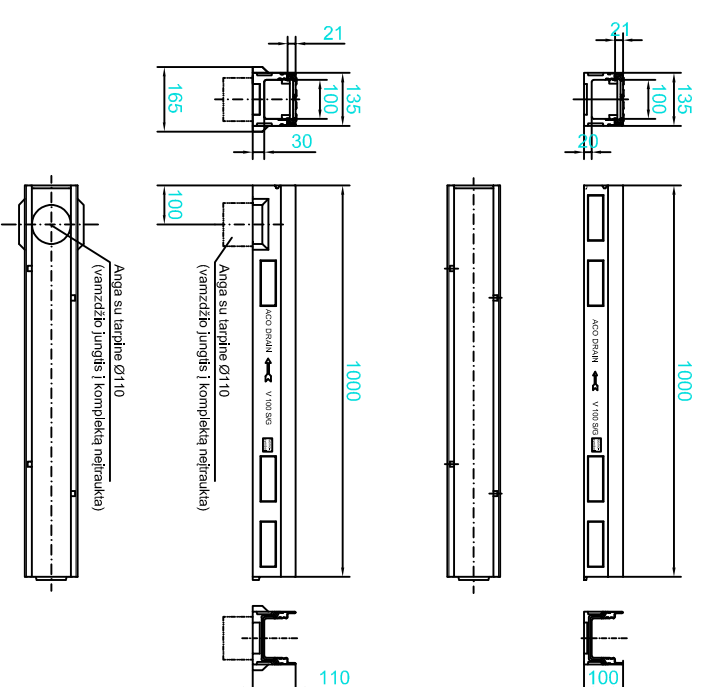

# h=60mm

Laiškas	Modelis (mm)	Stiprinimo dydis (mm)	Garantavimas
Standardas	62	1225	-
Siūlytinai	62	1228	-

Galinė sienutė

Galinė sienutė su jungtimi Ø50

Galinė sienutė	Modelis (mm)	Stiprinimo dydis (mm)	Garantavimas
Standardas	62	1225	-
Siūlytinai	62	1228	-

# h=80mm

Laiškas	Modelis (mm)	Stiprinimo dydis (mm)	Garantavimas
Standardas	80	1233	-
Siūlytinai	80	1234	-

Galinė sienutė

Galinė sienutė su jungtimi Ø50

Galinė sienutė	Modelis (mm)	Stiprinimo dydis (mm)	Garantavimas
Standardas	80	1233	-
Siūlytinai	80	1234	-

# h=100mm

Laiškas	Modelis (mm)	Stiprinimo dydis (mm)	Garantavimas
Standardas	100	1251	-
Siūlytinai	100	1252	-

Galinė sienutė

Galinė sienutė su jungtimi Ø75

Galinė sienutė	Modelis (mm)	Stiprinimo dydis (mm)	Garantavimas
Standardas	100	1251	-
Siūlytinai	100	1252	-