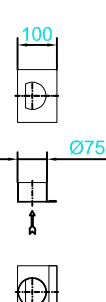

# h=60mm

Laiškas	Modelis (mm)	Stiprinimo dydis (mm)	Garantavimas
Standardas	62	1225	-
Siūlytinai	62	1228	-

Galinė sienutė

Galinė sienutė su jungtimi Ø50

Galinė sienutė	Modelis (mm)	Stiprinimo dydis (mm)	Garantavimas
Standardas	62	1225	-
Siūlytinai	62	1228	-

# h=80mm

Laiškas	Modelis (mm)	Stiprinimo dydis (mm)	Garantavimas
Standardas	80	1233	-
Siūlytinai	80	1234	-

Galinė sienutė

Galinė sienutė su jungtimi Ø50

Galinė sienutė	Modelis (mm)	Stiprinimo dydis (mm)	Garantavimas
Standardas	80	1233	-
Siūlytinai	80	1234	-

# h=100mm

Laiškas	Modelis (mm)	Stiprinimo dydis (mm)	Garantavimas
Standardas	100	1251	-
Siūlytinai	100	1252	-

Galinė sienutė

Galinė sienutė su jungtimi Ø75

Galinė sienutė	Modelis (mm)	Stiprinimo dydis (mm)	Garantavimas
Standardas	100	1251	-
Siūlytinai	100	1252	-