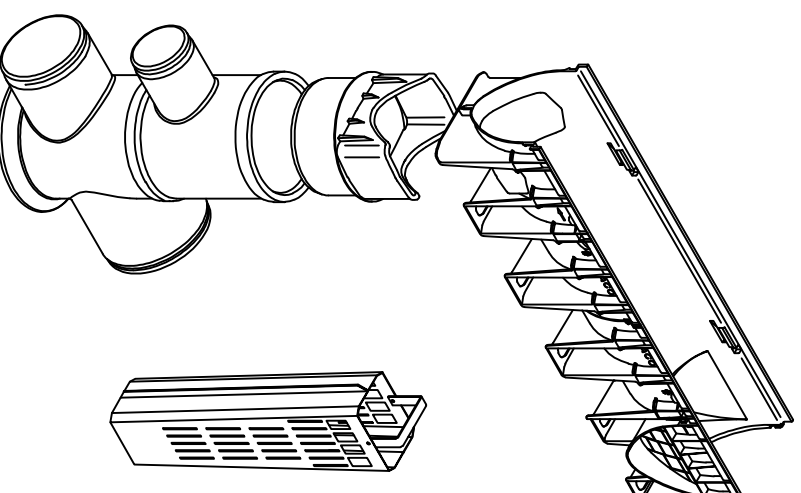

Latakas L-1,0 m
 su ruošiniiais: dugne adapteriui prijungti ir
 šone "L" arba "T" formos linijai formuoti
 Gaminių kodas: 11018 (su plastikine briauna)
 Gaminių kodas: 11118 (su cinkuoto plieno briauna)

Latakas L-1,0 m
 su ruošiniiais: dugne įtekėjimo dėžei prijungti ir
 šone "L" arba "T" formos linijai formuoti
 Gaminių kodas: 11018 (su plastikine briauna)
 Gaminių kodas: 11118 (su cinkuoto plieno briauna).

Adapteris Ø200
 Gaminių kodas: 11289

Sifonas Ø160
 Gaminių kodas: 11192

Įtekėjimo dėžė
 Gaminių kodas: 11387

Sistema:

XtraDrain PP200C/S