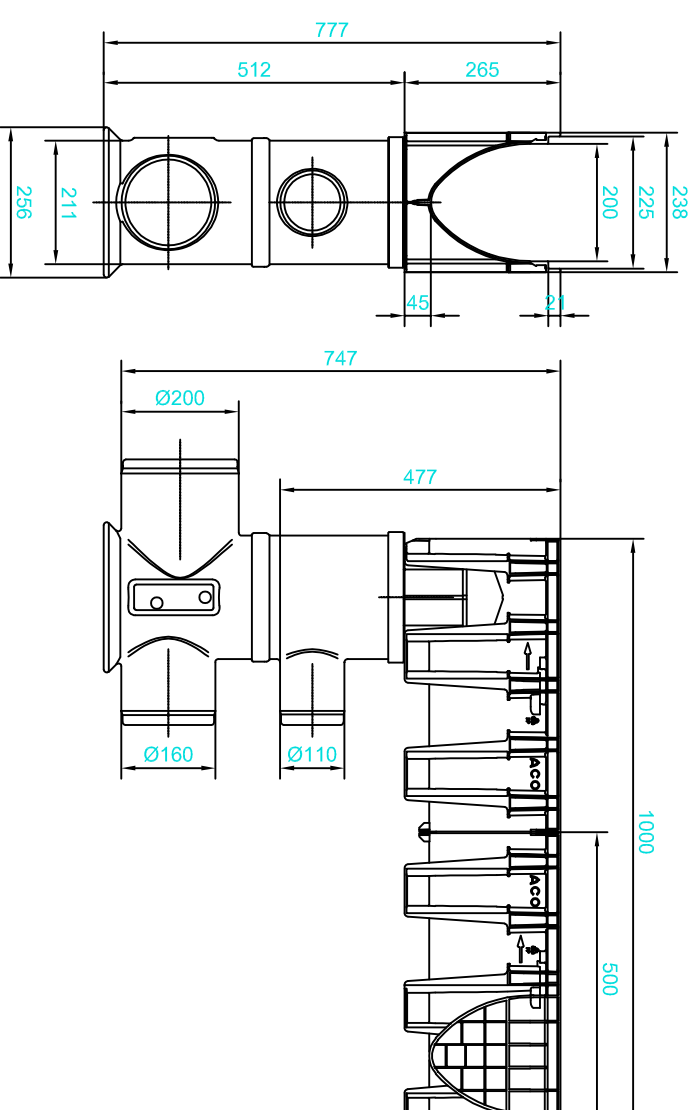

Latakas L-1,0 m
 su ruošiniiais: dugne adapteriui prijungti ir
 šone "L" arba "T" formos linijai formuoti
 Gaminių kodas: 11018 (su plastikine briauna)
 Gaminių kodas: 11118 (su cinkuoto plieno briauna)

Latakas L-1,0 m
 su ruošiniiais: dugne įtekėjimo dėžei prijungti ir
 šone "L" arba "T" formos linijai formuoti
 Gaminių kodas: 11018 (su plastikine briauna)
 Gaminių kodas: 11118 (su cinkuoto plieno briauna).

Adapteris Ø200
 Gaminių kodas: 11289

Sifonas Ø160
 Gaminių kodas: 11192

Įtekėjimo dėžė
 Gaminių kodas: 11387

Sistema:

XtraDrain PP200C/S