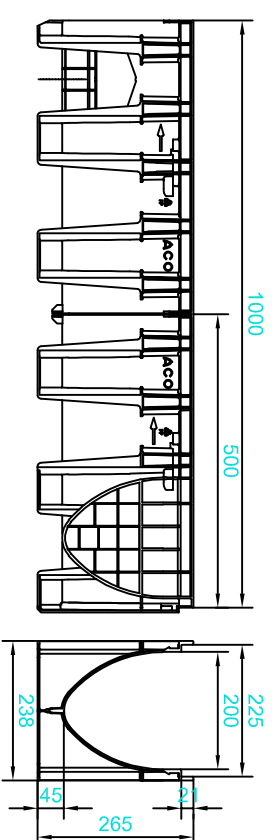

Latakas L-1,0 m
 su ruošiniiais: dugne adapteriui prijungti ir
 šone "L" arba "T" formos linijai formuoti
 Gaminių kodas: 11018 (su plastikine briauna)
 Gaminių kodas: 11118 (su cinkuoto plieno briauna)

Latakas L-1,0 m
 su ruošiniiais: dugne įtekėjimo dėžei prijungti ir
 šone "L" arba "T" formos linijai formuoti
 Gaminių kodas: 11018 (su plastikine briauna)
 Gaminių kodas: 11118 (su cinkuoto plieno briauna).

Adapteris Ø200
 Gaminių kodas: 11289

Sifonas Ø160
 Gaminių kodas: 11192

Įtekėjimo dėžė
 Gaminių kodas: 11387

Sistema:

XtraDrain PP200C/S