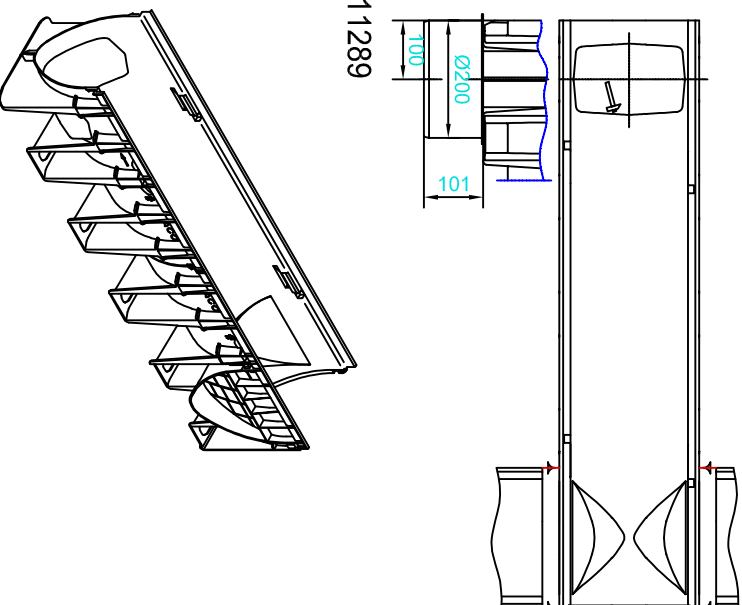

Latakas L-1,0 m
 su ruošiniiais: dugne adapteriui prijungti ir
 šone "L" arba "T" formos linijai formuoti
 Gaminių kodas: 11018 (su plastikine briauna)
 Gaminių kodas: 11118 (su cinkuoto plieno briauna)

Latakas L-1,0 m
 su ruošiniiais: dugne įtekėjimo dėžei prijungti ir
 šone "L" arba "T" formos linijai formuoti
 Gaminių kodas: 11018 (su plastikine briauna)
 Gaminių kodas: 11118 (su cinkuoto plieno briauna).

Adapteris Ø200
 Gaminių kodas: 11289

Sifonas Ø160
 Gaminių kodas: 11192

Įtekėjimo dėžė
 Gaminių kodas: 11387

Sistema:

XtraDrain PP200C/S