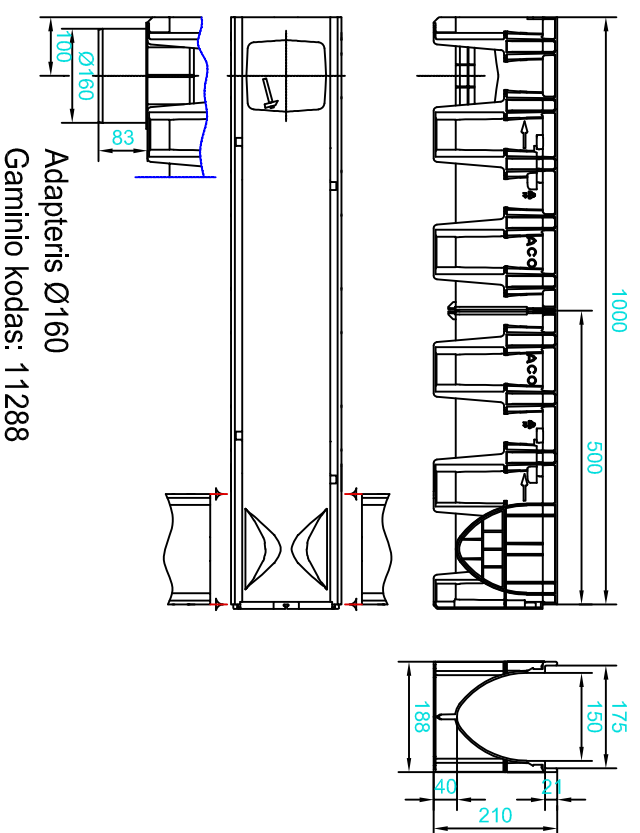

Latakas L-1,0 m  
 su ruošiniais: dugne adapteriui prijungti ir  
 šone "L" arba "T" formos linijai formuoti  
 Gaminio kodas: 11011 (su plastike briauna)  
 Gaminio kodas: 11111 (su cinkuoto plieno briauna)

Adapteris Ø160  
 Gaminio kodas: 11288

Latakas L-1,0 m  
 su ruošiniais: dugne įtekėjimo dėžei prijungti ir  
 šone "L" arba "T" formos linijai formuoti  
 Gaminio kodas: 11011 (su plastike briauna)  
 Gaminio kodas: 11111 (su cinkuoto plieno briauna).

Sifonas išvedimui Ø160  
 Numer katalogowy: 11192

Įtekėjimo dėžė  
 Gaminio kodas: 11386

Sifonas išvedimui Ø110  
 Gaminio kodas: 11191

Sistema:

XtraDrain PP150C/S