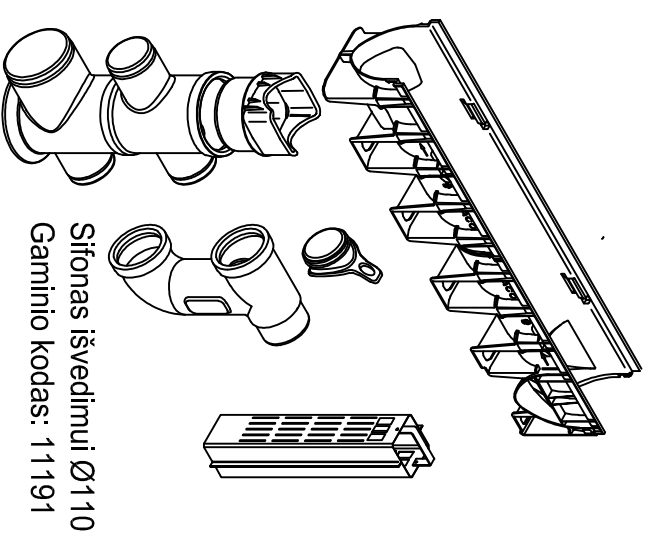

Latakas L-1,0 m  
 su ruošiniais: dugne adapteriui prijungti ir  
 šone "L" arba "T" formos linijai formuoti  
 Gaminio kodas: 11011 (su plastike briauna)  
 Gaminio kodas: 11111 (su cinkuoto plieno briauna)

Adapteris Ø160  
 Gaminio kodas: 11288

Latakas L-1,0 m  
 su ruošiniais: dugne įtekėjimo dėžei prijungti ir  
 šone "L" arba "T" formos linijai formuoti  
 Gaminio kodas: 11011 (su plastike briauna)  
 Gaminio kodas: 11111 (su cinkuoto plieno briauna).

Sifonas išvedimui Ø160  
 Numer katalogowy: 11192

Įtekėjimo dėžė  
 Gaminio kodas: 11386

Sifonas išvedimui Ø110  
 Gaminio kodas: 11191

Sistema:

XtraDrain PP150C/S