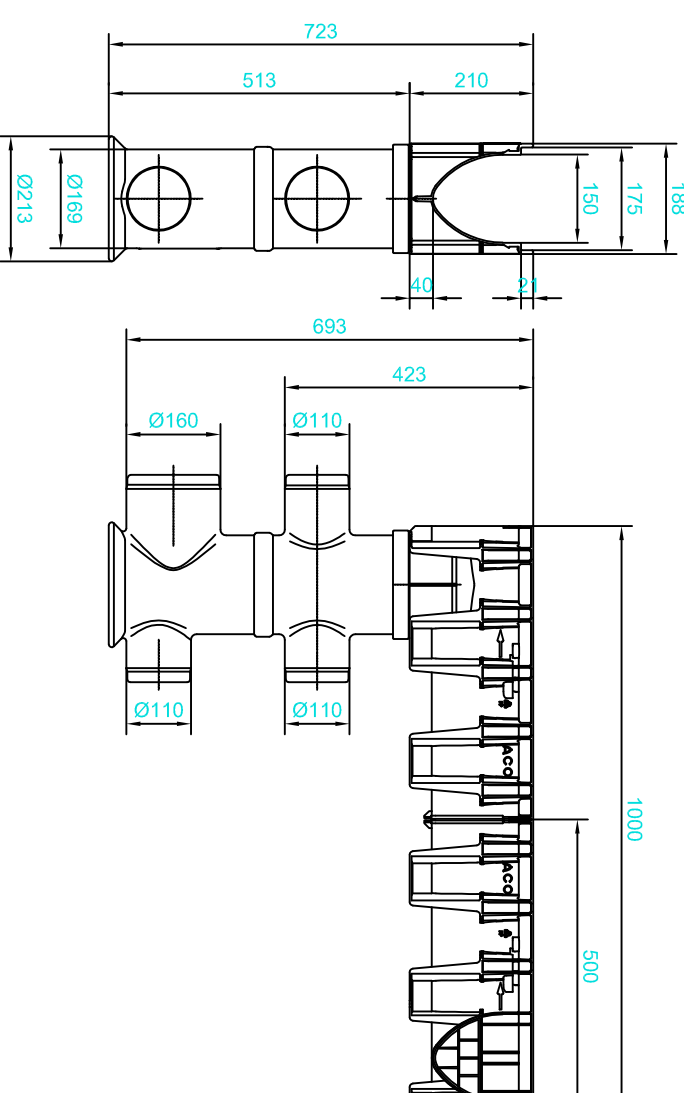

Latakas L-1,0 m  
 su ruošiniais: dugne adapteriui prijungti ir  
 šone "L" arba "T" formos linijai formuoti  
 Gaminio kodas: 11011 (su plastike briauna)  
 Gaminio kodas: 11111 (su cinkuoto plieno briauna)

Adapteris Ø160  
 Gaminio kodas: 11288

Latakas L-1,0 m  
 su ruošiniais: dugne įtekėjimo dėžei prijungti ir  
 šone "L" arba "T" formos linijai formuoti  
 Gaminio kodas: 11011 (su plastike briauna)  
 Gaminio kodas: 11111 (su cinkuoto plieno briauna).

Sifonas išvedimui Ø160  
 Numer katalogowy: 11192

Įtekėjimo dėžė  
 Gaminio kodas: 11386

Sifonas išvedimui Ø110  
 Gaminio kodas: 11191

Sistema:

XtraDrain PP150C/S