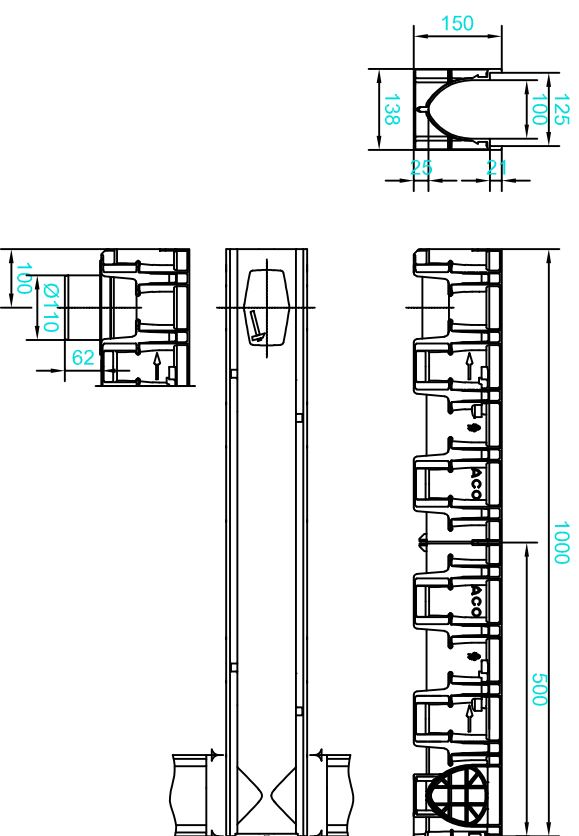

Latakas L-1,0 m
 su ruošiniais: dugne adapterių prijungti ir
 šone "L" arba "T" formos linijai formuoti
 Gaminio kodas: 11040 (su plastikinė briauna)
 Gaminio kodas: 11100 (su cinkuoto plieno briauna)

Adapteris Ø110
 Gaminio kodas: 11285

Latakas L-1,0 m
 su ruošiniais: dugne įtekėjimo dėžei prijungti ir
 šone "L" arba "T" formos linijai formuoti
 Gaminio kodas: 11040 (su plastikinė briauna)
 Gaminio kodas: 11100 (su cinkuoto plieno briauna).

Įtekėjimo dėžė
 Gaminio kodas: 11385

Sifonas išvedimui Ø110
 Gaminio kodas: 11191

Sifonas išvedimui Ø160
 Gaminio kodas: 11192

Sistema:

XtraDrain PP100C/S