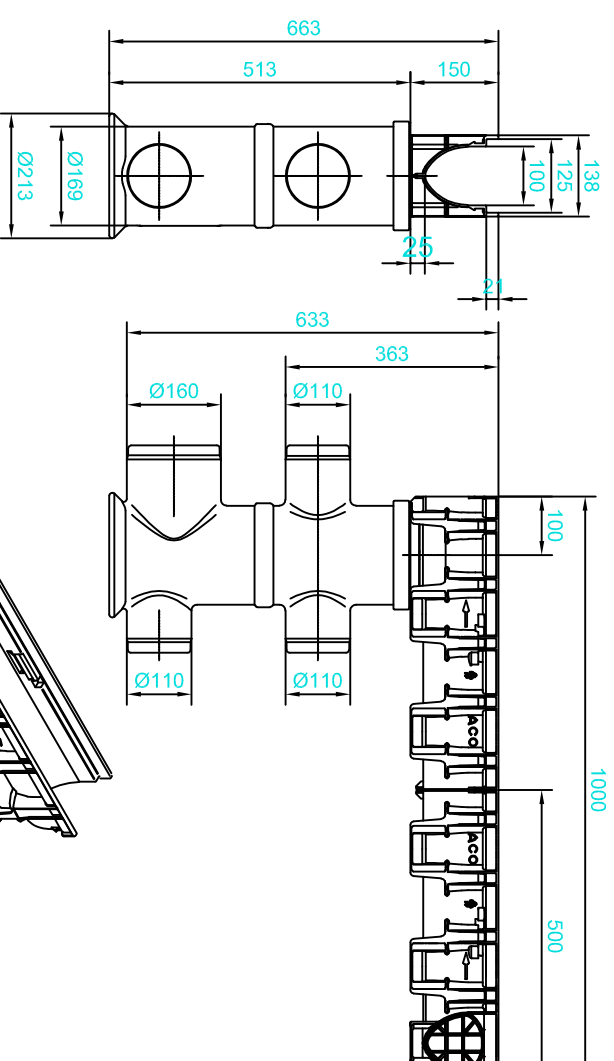

Latakas L-1,0 m
 su ruošiniais: dugne adapterių prijungti ir
 šone "L" arba "T" formos linijai formuoti
 Gaminio kodas: 11040 (su plastikinė briauna)
 Gaminio kodas: 11100 (su cinkuoto plieno briauna)

Adapteris Ø110
 Gaminio kodas: 11285

Latakas L-1,0 m
 su ruošiniais: dugne įtekėjimo dėžei prijungti ir
 šone "L" arba "T" formos linijai formuoti
 Gaminio kodas: 11040 (su plastikinė briauna)
 Gaminio kodas: 11100 (su cinkuoto plieno briauna).

Įtekėjimo dėžė
 Gaminio kodas: 11385

Sifonas išvedimui Ø110
 Gaminio kodas: 11191

Sifonas išvedimui Ø160
 Gaminio kodas: 11192

Sistema:

XtraDrain PP100C/S