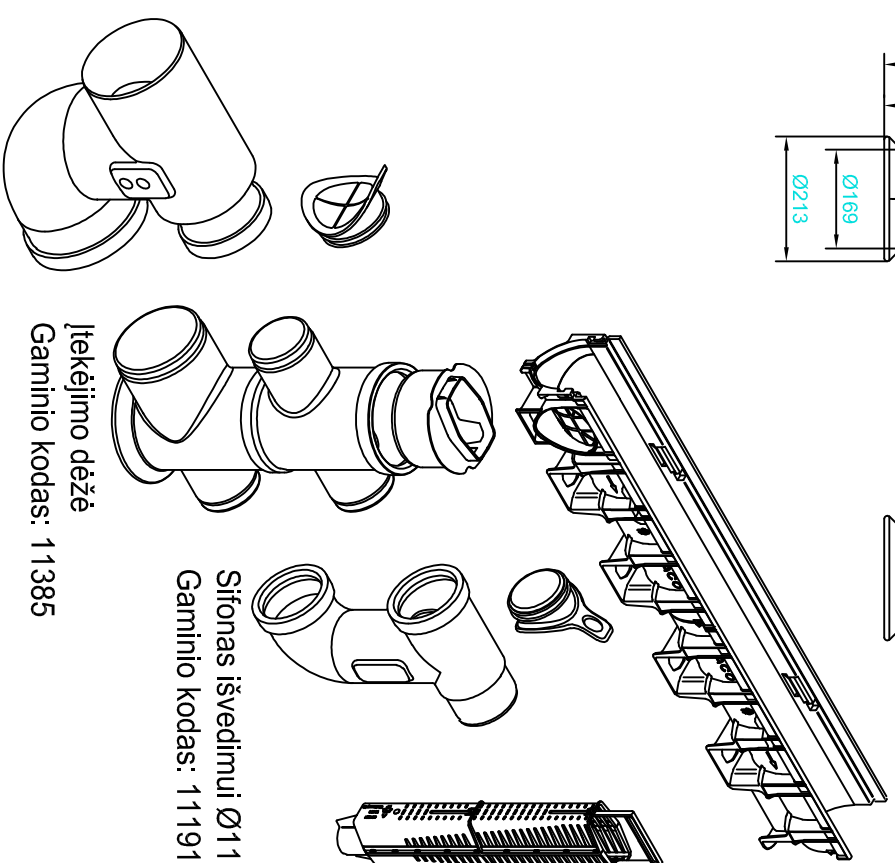

Latakas L-1,0 m
 su ruošiniais: dugne adapterių prijungti ir
 šone "L" arba "T" formos linijai formuoti
 Gaminio kodas: 11040 (su plastikinė briauna)
 Gaminio kodas: 11100 (su cinkuoto plieno briauna)

Adapteris Ø110
 Gaminio kodas: 11285

Latakas L-1,0 m
 su ruošiniais: dugne įtekėjimo dėžei prijungti ir
 šone "L" arba "T" formos linijai formuoti
 Gaminio kodas: 11040 (su plastikinė briauna)
 Gaminio kodas: 11100 (su cinkuoto plieno briauna).

Įtekėjimo dėžė
 Gaminio kodas: 11385

Sifonas išvedimui Ø110
 Gaminio kodas: 11191

Sifonas išvedimui Ø160
 Gaminio kodas: 11192

Sistema:

XtraDrain PP100C/S