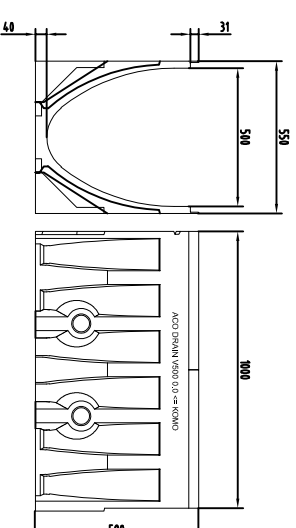

Multiline V400

Latakas L-1,0 m be dugno nuolydžio Nr. 0.0
Gaminių kodas 12500

Latakas L-1,0 m be dugno nuolydžio Nr. 0.1
Gaminių kodas 12511

Latakas L-1,0 m be dugno nuolydžio Nr. 0.2
Gaminių kodas 12513

Multiline V500

Latakas L-1,0 m be dugno nuolydžio Nr. 0.0
Gaminių kodas 13500

Latakas L-1,0 m be dugno nuolydžio Nr. 0.1
Gaminių kodas 13511

Latakas L-1,0 m be dugno nuolydžio Nr. 0.2
Gaminių kodas 13513

Įtekėjimo dėžė V500 (3 dalijų)
Gaminių kodas 13512 + 10823 + 10822

Multiline V400-V500