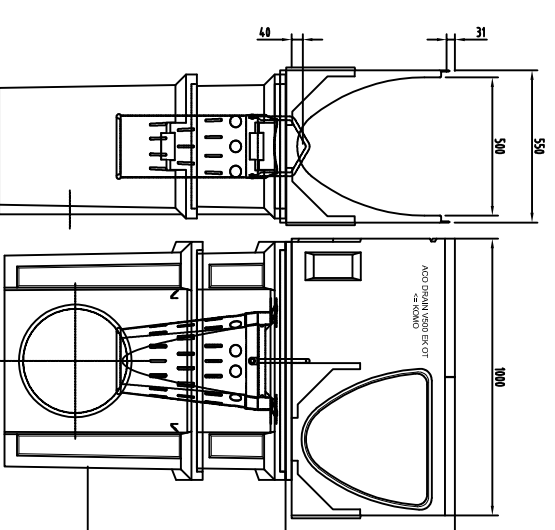

Multiline V500

Latakas L-1,0 m be dugno nuolydžio Nr. 0.0
Gaminių kodas 13500

Latakas L-1,0 m be dugno nuolydžio Nr. 0.1
Gaminių kodas 13511

Latakas L-1,0 m be dugno nuolydžio Nr. 0.2
Gaminių kodas 13513

Įtekėjimo dėžė V500 (3 dalijų)
Gaminių kodas 13512 + 10823 + 10822

Multiline V400-V500