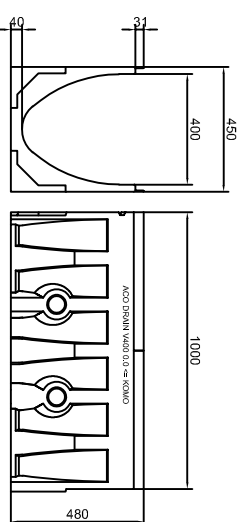

Multiline V400

Latakas L-1,0 m be dugno nuolydžio Nr. 0.0
Gaminių kodas 12500

Latakas L-1,0 m be dugno nuolydžio Nr. 0.1
Gaminių kodas 12511

Latakas L-1,0 m be dugno nuolydžio Nr. 0.2
Gaminių kodas 12513

Multiline V500

Latakas L-1,0 m be dugno nuolydžio Nr. 0.0
Gaminių kodas 13500

Latakas L-1,0 m be dugno nuolydžio Nr. 0.1
Gaminių kodas 13511

Latakas L-1,0 m be dugno nuolydžio Nr. 0.2
Gaminių kodas 13513

Įtekėjimo dėžė V500 (3 dalijų)
Gaminių kodas 13512 + 10823 + 10822

Multiline V400-V500