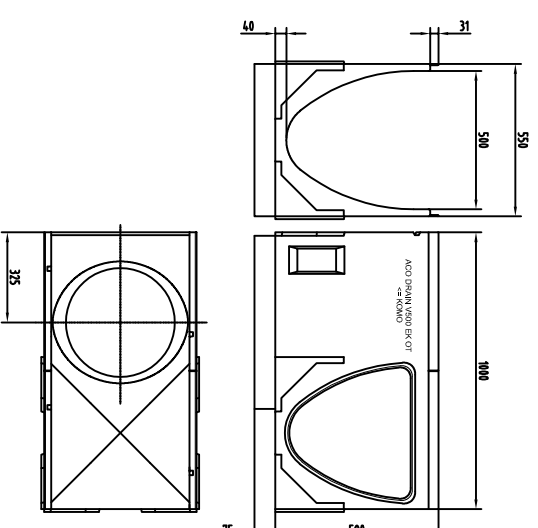

Multiline V500

Latakas L-1,0 m be dugno nuolydžio Nr. 0.0
Gaminių kodas 13500

Latakas L-1,0 m be dugno nuolydžio Nr. 0.1
Gaminių kodas 13511

Latakas L-1,0 m be dugno nuolydžio Nr. 0.2
Gaminių kodas 13513

Įtekėjimo dėžė V500 (3 dalijų)
Gaminių kodas 13512 + 10823 + 10822

Multiline V400-V500