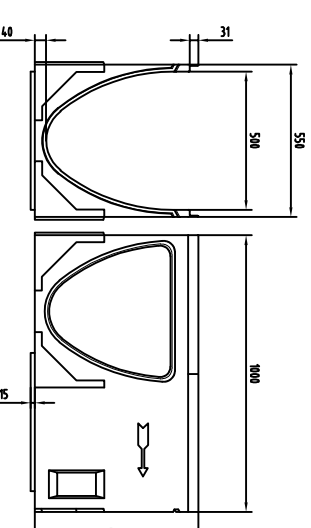

Multiline V400

Latakas L-1,0 m be dugno nuolydžio Nr. 0.0
Gaminių kodas 12500

Latakas L-1,0 m be dugno nuolydžio Nr. 0.1
Gaminių kodas 12511

Latakas L-1,0 m be dugno nuolydžio Nr. 0.2
Gaminių kodas 12513

Multiline V500

Latakas L-1,0 m be dugno nuolydžio Nr. 0.0
Gaminių kodas 13500

Latakas L-1,0 m be dugno nuolydžio Nr. 0.1
Gaminių kodas 13511

Latakas L-1,0 m be dugno nuolydžio Nr. 0.2
Gaminių kodas 13513

Įtekėjimo dėžė V500 (3 dalijų)
Gaminių kodas 13512 + 10823 + 10822

Multiline V400-V500