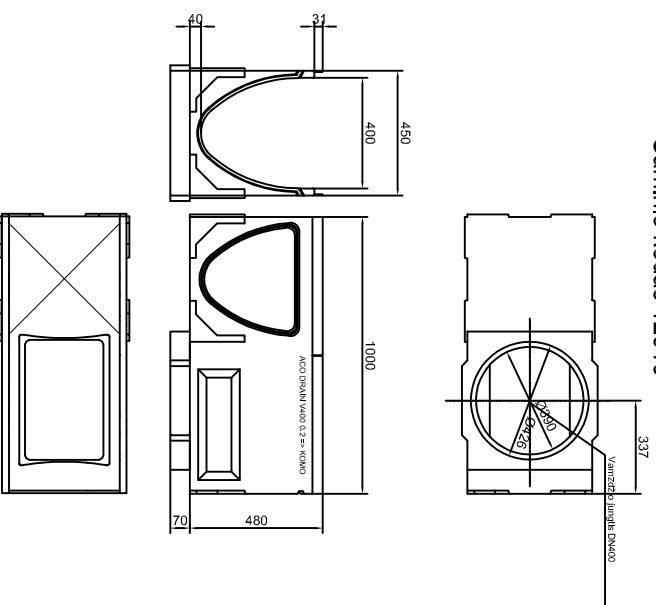

Multiline V400

Latakas L-1,0 m be dugno nuolydžio Nr. 0.0
Gaminių kodas 12500

Latakas L-1,0 m be dugno nuolydžio Nr. 0.1
Gaminių kodas 12511

Latakas L-1,0 m be dugno nuolydžio Nr. 0.2
Gaminių kodas 12513

Multiline V500

Latakas L-1,0 m be dugno nuolydžio Nr. 0.0
Gaminių kodas 13500

Latakas L-1,0 m be dugno nuolydžio Nr. 0.1
Gaminių kodas 13511

Latakas L-1,0 m be dugno nuolydžio Nr. 0.2
Gaminių kodas 13513

Įtekėjimo dėžė V500 (3 dalijų)
Gaminių kodas 13512 + 10823 + 10822

Multiline V400-V500