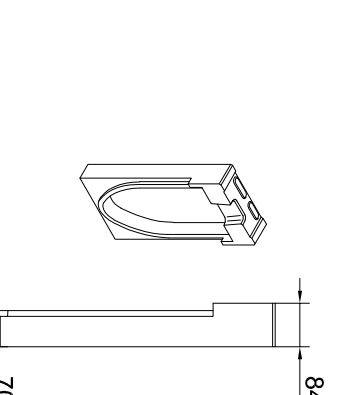

Revizinis el.	H [mm]	Gaminio kodas
Nr. 0.2	330	Antracitas 130054 Natūralus 130018
Nr. 20.2	530	130055 130019

Išėjimo dėžė	Nr.	H [mm]	Gaminio kodas
Virsutinė d.	0.0	360	130058 130022
Virsutinė d.	20.0	560	130059 130023
Apatinė d.	Ø160	365	10935
Apatinė d.	Ø200	365	10936
Krepšys	-	-	13999

Nr.	H [mm]	Gaminio kodas
0.0	330	Antracitas 130056 Natūralus 130020
20.0	530	130057 130021

Nr.	H [mm]	Gaminio kodas
0.0	330	Antracitas 130050 Natūralus 130014
20.0	530	130051 130015

Nr.	H [mm]	Gaminio kodas
0.0	330	Antracitas 130048 Natūralus 130012
20.0	530	130049 130013