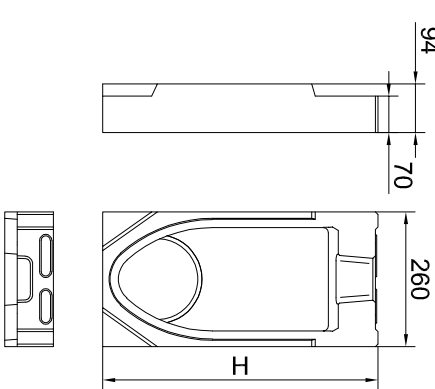

Apkrovos kl.	Nr.	H [mm]	Gaminio kodas
D 400 - F 900	0.0	330	Antracitas 130040 Natūralus 130004
D 400 - F 900	20.0	530	130042 130006

Revizinis el.	H [mm]	Gaminio kodas
Nr. 0.1	330	Antracitas 130052 Natūralus 130016
Nr. 20.1	530	130053 130017

Revizinis el.	H [mm]	Gaminio kodas
Nr. 0.2	330	Antracitas 130054 Natūralus 130018
Nr. 20.2	530	130055 130019

Išėjimo dėžė	Nr.	H [mm]	Gaminio kodas
Virsutinė d.	0.0	360	130058 130022
Virsutinė d.	20.0	560	130059 130023
Apatinė d.	Ø160	365	10935
Apatinė d.	Ø200	365	10936
Krepšys	-	-	13999

Nr.	H [mm]	Gaminio kodas
0.0	330	Antracitas 130056 Natūralus 130020
20.0	530	130057 130021

Nr.	H [mm]	Gaminio kodas
0.0	330	Antracitas 130050 Natūralus 130014
20.0	530	130051 130015

Nr.	H [mm]	Gaminio kodas
0.0	330	Antracitas 130048 Natūralus 130012
20.0	530	130049 130013

Nr.	H [mm]	Gaminio kodas
0.0	330	Antracitas 130046 Natūralus 130010
20.0	530	130047 130011

Nr.	H [mm]	Gaminio kodas
0.0	330	Antracitas 130044 Natūralus 130008
20.0	530	130045 130009

Sistemos:

Monoblock RD 200V