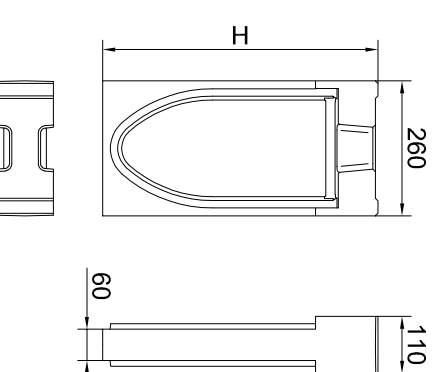

Apkrovos kl.	Nr.	H [mm]	Gaminio kodas
D 400 - F 900	0.0	330	Antracitas 130040 Natūralus 130004
D 400 - F 900	20.0	530	130042 130006

Revizinis el.	H [mm]	Gaminio kodas
Nr. 0.1	330	Antracitas 130052 Natūralus 130016
Nr. 20.1	530	130053 130017

Revizinis el.	H [mm]	Gaminio kodas
Nr. 0.2	330	Antracitas 130054 Natūralus 130018
Nr. 20.2	530	130055 130019

Išėjimo dėžė	Nr.	H [mm]	Gaminio kodas
Virsutinė d.	0.0	360	130058 130022
Virsutinė d.	20.0	560	130059 130023
Apatinė d.	Ø160	365	10935
Apatinė d.	Ø200	365	10936
Krepšys	-	-	13999

Nr.	H [mm]	Gaminio kodas
0.0	330	Antracitas 130056 Natūralus 130020
20.0	530	130057 130021

Nr.	H [mm]	Gaminio kodas
0.0	330	Antracitas 130050 Natūralus 130014
20.0	530	130051 130015

Nr.	H [mm]	Gaminio kodas
0.0	330	Antracitas 130048 Natūralus 130012
20.0	530	130049 130013

Nr.	H [mm]	Gaminio kodas
0.0	330	Antracitas 130046 Natūralus 130010
20.0	530	130047 130011

Nr.	H [mm]	Gaminio kodas
0.0	330	Antracitas 130044 Natūralus 130008
20.0	530	130045 130009

Sistemos:

Monoblock RD 200V