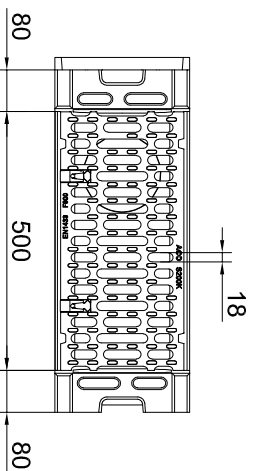

Apkrovos kl.	Nr.	H [mm]	Gaminio kodas
D 400 - F 900	0.0	330	Antracitas 130040 Natūralus 130004
D 400 - F 900	20.0	530	130042 130006

Revizinis el.	H [mm]	Gaminio kodas
Nr. 0.1	330	Antracitas 130052 Natūralus 130016
Nr. 20.1	530	130053 130017

Revizinis el.	H [mm]	Gaminio kodas
Nr. 0.2	330	Antracitas 130054 Natūralus 130018
Nr. 20.2	530	130055 130019

Išėjimo dėžė	Nr.	H [mm]	Gaminio kodas
Virsutinė d.	0.0	360	130058 130022
Virsutinė d.	20.0	560	130059 130023
Apatinė d.	Ø160	365	10935
Apatinė d.	Ø200	365	10936
Krepšys	-	-	13999

Nr.	H [mm]	Gaminio kodas
0.0	330	Antracitas 130056 Natūralus 130020
20.0	530	130057 130021

Nr.	H [mm]	Gaminio kodas
0.0	330	Antracitas 130050 Natūralus 130014
20.0	530	130051 130015

Nr.	H [mm]	Gaminio kodas
0.0	330	Antracitas 130048 Natūralus 130012
20.0	530	130049 130013

Nr.	H [mm]	Gaminio kodas
0.0	330	Antracitas 130046 Natūralus 130010
20.0	530	130047 130011

Nr.	H [mm]	Gaminio kodas
0.0	330	Antracitas 130044 Natūralus 130008
20.0	530	130045 130009

Sistemos:

Monoblock RD 200V