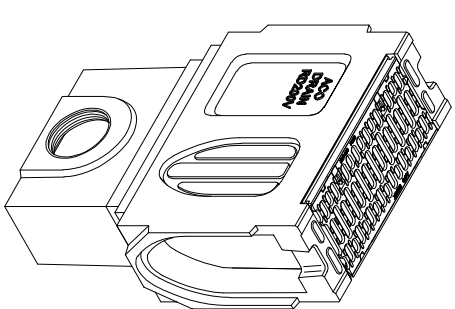

Revizinis el.	H [mm]	Gaminio kodas
Nr. 0.2	330	Antracitas 130054 Natūralus 130018
Nr. 20.2	530	130055 130019

Išėjimo dėžė	Nr.	H [mm]	Gaminio kodas
Virsutinė d.	0.0	360	130058 130022
Virsutinė d.	20.0	560	130059 130023
Apatinė d.	Ø160	365	10935
Apatinė d.	Ø200	365	10936
Krepšys	-	-	13999