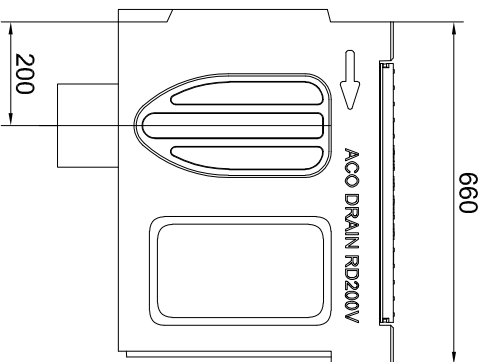

Apkrovos kl.	Nr.	H [mm]	Gaminio kodas
D 400 - F 900	0.0	330	Antracitas 130040 Natūralus 130004
D 400 - F 900	20.0	530	130042 130006

Revizinis el.	H [mm]	Gaminio kodas
Nr. 0.1	330	Antracitas 130052 Natūralus 130016
Nr. 20.1	530	130053 130017

Revizinis el.	H [mm]	Gaminio kodas
Nr. 0.2	330	Antracitas 130054 Natūralus 130018
Nr. 20.2	530	130055 130019

Išėjimo dėžė	Nr.	H [mm]	Gaminio kodas
Virsutinė d.	0.0	360	130058 130022
Virsutinė d.	20.0	560	130059 130023
Apatinė d.	Ø160	365	10935
Apatinė d.	Ø200	365	10936
Krepšys	-	-	13999

Nr.	H [mm]	Gaminio kodas
0.0	330	Antracitas 130056 Natūralus 130020
20.0	530	130057 130021

Nr.	H [mm]	Gaminio kodas
0.0	330	Antracitas 130050 Natūralus 130014
20.0	530	130051 130015

Nr.	H [mm]	Gaminio kodas
0.0	330	Antracitas 130048 Natūralus 130012
20.0	530	130049 130013

Nr.	H [mm]	Gaminio kodas
0.0	330	Antracitas 130046 Natūralus 130010
20.0	530	130047 130011

Nr.	H [mm]	Gaminio kodas
0.0	330	Antracitas 130044 Natūralus 130008
20.0	530	130045 130009

Sistemos:

Monoblock RD 200V