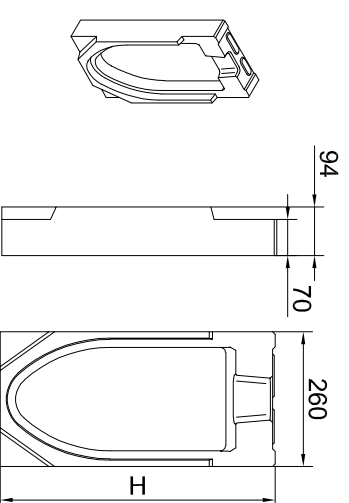

Apkrovos kl.	Nr.	H [mm]	Gaminio kodas
D 400 - F 900	0.0	330	Antracitas 130040 Natūralus 130004
D 400 - F 900	20.0	530	130042 130006

Revizinis el.	H [mm]	Gaminio kodas
Nr. 0.1	330	Antracitas 130052 Natūralus 130016
Nr. 20.1	530	130053 130017

Revizinis el.	H [mm]	Gaminio kodas
Nr. 0.2	330	Antracitas 130054 Natūralus 130018
Nr. 20.2	530	130055 130019

Išėjimo dėžė	Nr.	H [mm]	Gaminio kodas
Virsutinė d.	0.0	360	130058 130022
Virsutinė d.	20.0	560	130059 130023
Apatinė d.	Ø160	365	10935
Apatinė d.	Ø200	365	10936
Krepšys	-	-	13999

Nr.	H [mm]	Gaminio kodas
0.0	330	Antracitas 130056 Natūralus 130020
20.0	530	130057 130021

Nr.	H [mm]	Gaminio kodas
0.0	330	Antracitas 130050 Natūralus 130014
20.0	530	130051 130015

Nr.	H [mm]	Gaminio kodas
0.0	330	Antracitas 130048 Natūralus 130012
20.0	530	130049 130013

Nr.	H [mm]	Gaminio kodas
0.0	330	Antracitas 130046 Natūralus 130010
20.0	530	130047 130011

Nr.	H [mm]	Gaminio kodas
0.0	330	Antracitas 130044 Natūralus 130008
20.0	530	130045 130009

Sistemos:

Monoblock RD 200V