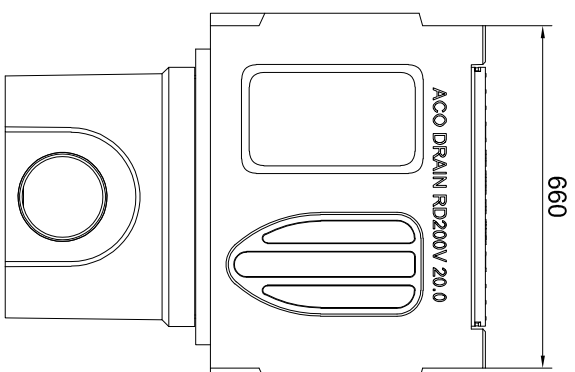

Apkrovos kl.	Nr.	H [mm]	Gaminio kodas
D 400 - F 900	0.0	330	Antracitas 130040 Natūralus 130004
D 400 - F 900	20.0	530	130042 130006

Revizinis el.	H [mm]	Gaminio kodas
Nr. 0.1	330	Antracitas 130052 Natūralus 130016
Nr. 20.1	530	130053 130017

Revizinis el.	H [mm]	Gaminio kodas
Nr. 0.2	330	Antracitas 130054 Natūralus 130018
Nr. 20.2	530	130055 130019

Išėjimo dėžė	Nr.	H [mm]	Gaminio kodas
Virsutinė d.	0.0	360	130058 130022
Virsutinė d.	20.0	560	130059 130023
Apatinė d.	Ø160	365	10935
Apatinė d.	Ø200	365	10936
Krepšys	-	-	13999

Nr.	H [mm]	Gaminio kodas
0.0	330	Antracitas 130056 Natūralus 130020
20.0	530	130057 130021

Nr.	H [mm]	Gaminio kodas
0.0	330	Antracitas 130050 Natūralus 130014
20.0	530	130051 130015

Nr.	H [mm]	Gaminio kodas
0.0	330	Antracitas 130048 Natūralus 130012
20.0	530	130049 130013