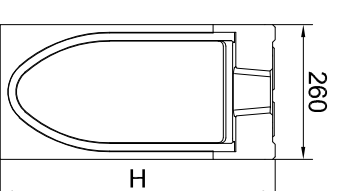

Revizinis el.	H [mm]	Gaminio kodas
Nr. 0.2	330	Antracitas 130054 Natūralus 130018
Nr. 20.2	530	130055 130019

Išėjimo dėžė	Nr.	H [mm]	Gaminio kodas
Virsutinė d.	0.0	360	130058 130022
Virsutinė d.	20.0	560	130059 130023
Apatinė d.	Ø160	365	10935
Apatinė d.	Ø200	365	10936
Krepšys	-	-	13999

Nr.	H [mm]	Gaminio kodas
0.0	330	Antracitas 130056 Natūralus 130020
20.0	530	130057 130021

Nr.	H [mm]	Gaminio kodas
0.0	330	Antracitas 130050 Natūralus 130014
20.0	530	130051 130015

Nr.	H [mm]	Gaminio kodas
0.0	330	Antracitas 130048 Natūralus 130012
20.0	530	130049 130013