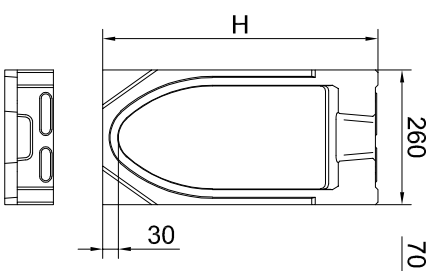

Apkrovos kl.	Nr.	H [mm]	Gaminio kodas
D 400 - F 900	0.0	330	Antracitas 130040 Natūralus 130004
D 400 - F 900	20.0	530	130042 130006

Revizinis el.	H [mm]	Gaminio kodas
Nr. 0.1	330	Antracitas 130052 Natūralus 130016
Nr. 20.1	530	130053 130017

Revizinis el.	H [mm]	Gaminio kodas
Nr. 0.2	330	Antracitas 130054 Natūralus 130018
Nr. 20.2	530	130055 130019

Išėjimo dėžė	Nr.	H [mm]	Gaminio kodas
Virsutinė d.	0.0	360	130058 130022
Virsutinė d.	20.0	560	130059 130023
Apatinė d.	Ø160	365	10935
Apatinė d.	Ø200	365	10936
Krepšys	-	-	13999

Nr.	H [mm]	Gaminio kodas
0.0	330	Antracitas 130056 Natūralus 130020
20.0	530	130057 130021

Nr.	H [mm]	Gaminio kodas
0.0	330	Antracitas 130050 Natūralus 130014
20.0	530	130051 130015

Nr.	H [mm]	Gaminio kodas
0.0	330	Antracitas 130048 Natūralus 130012
20.0	530	130049 130013