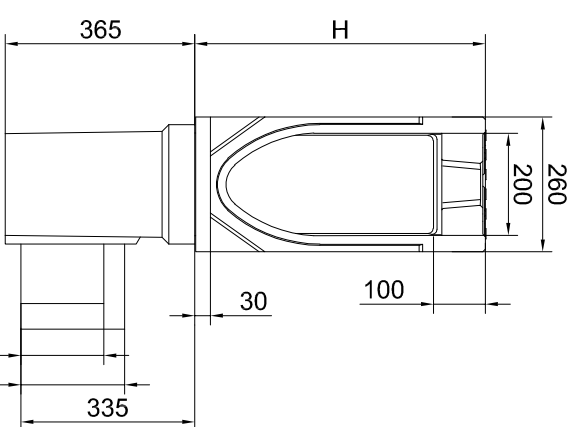

Apkrovos kl.	Nr.	H [mm]	Gaminio kodas
D 400 - F 900	0.0	330	Antracitas 130040 Natūralus 130004
D 400 - F 900	20.0	530	130042 130006

Revizinis el.	H [mm]	Gaminio kodas
Nr. 0.1	330	Antracitas 130052 Natūralus 130016
Nr. 20.1	530	130053 130017

Revizinis el.	H [mm]	Gaminio kodas
Nr. 0.2	330	Antracitas 130054 Natūralus 130018
Nr. 20.2	530	130055 130019

Išėjimo dėžė	Nr.	H [mm]	Gaminio kodas
Virsutinė d.	0.0	360	130058 130022
Virsutinė d.	20.0	560	130059 130023
Apatinė d.	Ø160	365	10935
Apatinė d.	Ø200	365	10936
Krepšys	-	-	13999

Nr.	H [mm]	Gaminio kodas
0.0	330	Antracitas 130056 Natūralus 130020
20.0	530	130057 130021

Nr.	H [mm]	Gaminio kodas
0.0	330	Antracitas 130050 Natūralus 130014
20.0	530	130051 130015

Nr.	H [mm]	Gaminio kodas
0.0	330	Antracitas 130048 Natūralus 130012
20.0	530	130049 130013

Nr.	H [mm]	Gaminio kodas
0.0	330	Antracitas 130046 Natūralus 130010
20.0	530	130047 130011

Nr.	H [mm]	Gaminio kodas
0.0	330	Antracitas 130044 Natūralus 130008
20.0	530	130045 130009

Sistemos:

Monoblock RD 200V