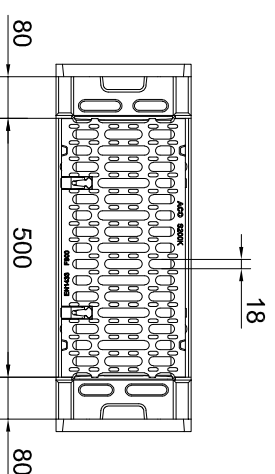

Apkrovos kl.	Nr.	H [mm]	Gaminio kodas
D 400 - F 900	0.0	330	Antracitas 130040 Natūralus 130004
D 400 - F 900	20.0	530	130042 130006

Revizinis el.	H [mm]	Gaminio kodas
Nr. 0.1	330	Antracitas 130052 Natūralus 130016
Nr. 20.1	530	130053 130017

Revizinis el.	H [mm]	Gaminio kodas
Nr. 0.2	330	Antracitas 130054 Natūralus 130018
Nr. 20.2	530	130055 130019

Išėjimo dėžė	Nr.	H [mm]	Gaminio kodas
Virsutinė d.	0.0	360	130058 130022
Virsutinė d.	20.0	560	130059 130023
Apatinė d.	Ø160	365	10935
Apatinė d.	Ø200	365	10936
Krepšys	-	-	13999

Nr.	H [mm]	Gaminio kodas
0.0	330	Antracitas 130056 Natūralus 130020
20.0	530	130057 130021

Nr.	H [mm]	Gaminio kodas
0.0	330	Antracitas 130050 Natūralus 130014
20.0	530	130051 130015

Nr.	H [mm]	Gaminio kodas
0.0	330	Antracitas 130048 Natūralus 130012
20.0	530	130049 130013

Nr.	H [mm]	Gaminio kodas
0.0	330	Antracitas 130046 Natūralus 130010
20.0	530	130047 130011

Nr.	H [mm]	Gaminio kodas
0.0	330	Antracitas 130044 Natūralus 130008
20.0	530	130045 130009

Sistemos:

Monoblock RD 200V