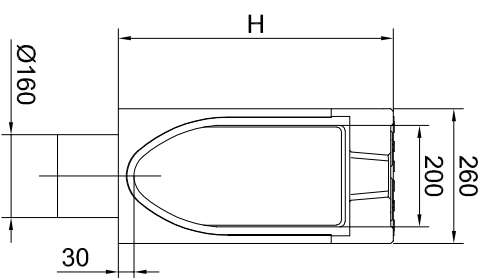

Apkrovos kl.	Nr.	H [mm]	Gaminio kodas
D 400 - F 900	0.0	330	Antracitas 130040 Natūralus 130004
D 400 - F 900	20.0	530	130042 130006

Revizinis el.	H [mm]	Gaminio kodas
Nr. 0.1	330	Antracitas 130052 Natūralus 130016
Nr. 20.1	530	130053 130017

Revizinis el.	H [mm]	Gaminio kodas
Nr. 0.2	330	Antracitas 130054 Natūralus 130018
Nr. 20.2	530	130055 130019

Išėjimo dėžė	Nr.	H [mm]	Gaminio kodas
Virsutinė d.	0.0	360	130058 130022
Virsutinė d.	20.0	560	130059 130023
Apatinė d.	Ø160	365	10935
Apatinė d.	Ø200	365	10936
Krepšys	-	-	13999

Nr.	H [mm]	Gaminio kodas
0.0	330	Antracitas 130056 Natūralus 130020
20.0	530	130057 130021

Nr.	H [mm]	Gaminio kodas
0.0	330	Antracitas 130050 Natūralus 130014
20.0	530	130051 130015

Nr.	H [mm]	Gaminio kodas
0.0	330	Antracitas 130048 Natūralus 130012
20.0	530	130049 130013

Nr.	H [mm]	Gaminio kodas
0.0	330	Antracitas 130046 Natūralus 130010
20.0	530	130047 130011

Nr.	H [mm]	Gaminio kodas
0.0	330	Antracitas 130044 Natūralus 130008
20.0	530	130045 130009

Sistemos:

Monoblock RD 200V