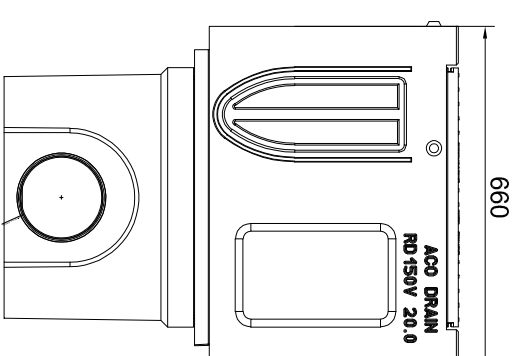

Apkrovis kl.	Nr.	H [mm]	Gaminio kodas
D 400 - F 900	0.0	280	Antracitas 130123 Natūralus 130073
D 400 - F 900	10.0	380	130124 130074
D 400 - F 900	20.0	480	130125 130075

Revizinis el.	H [mm]	Gaminio kodas
Nr. 0.0	280	Antracitas 130126 Natūralus 130076
Nr. 10.0	380	130127 130077
Nr. 20.0	480	130128 130078

Revizinis el.	H [mm]	Gaminio kodas
Nr. 0.0	280	Antracitas 130129 Natūralus 130079
Nr. 10.0	380	130130 130080
Nr. 20.0	480	130131 130081

Iškėlimo dėžė	Nr.	Gaminio kodas
Viršutinė d.	0.0	Antracitas 130132 Natūralus 130073
Viršutinė d.	10.0	130133 130074
Viršutinė d.	20.0	130134 130075
Apatinė d.	Ø160	10935
Apatinė d.	Ø200	10936