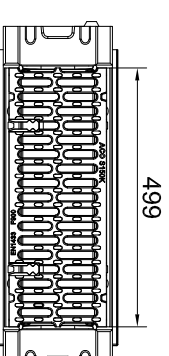

Apkrovis kl.	Nr.	H [mm]	Gaminio kodas
D 400 - F 900	0.0	280	Antracitas 130123 Natūralus 130073
D 400 - F 900	10.0	380	130124 130074
D 400 - F 900	20.0	480	130125 130075

Revizinis el.	H [mm]	Gaminio kodas
Nr. 0.0	280	Antracitas 130126 Natūralus 130076
Nr. 10.0	380	130127 130077
Nr. 20.0	480	130128 130078

Revizinis el.	H [mm]	Gaminio kodas
Nr. 0.0	280	Antracitas 130129 Natūralus 130079
Nr. 10.0	380	130130 130080
Nr. 20.0	480	130131 130081

Iškėlimo dėžė	Nr.	Gaminio kodas
Viršutinė d.	0.0	Antracitas 130132 Natūralus 130073
Viršutinė d.	10.0	130133 130074
Viršutinė d.	20.0	130134 130075
Apatinė d.	Ø160	10935
Apatinė d.	Ø200	10936