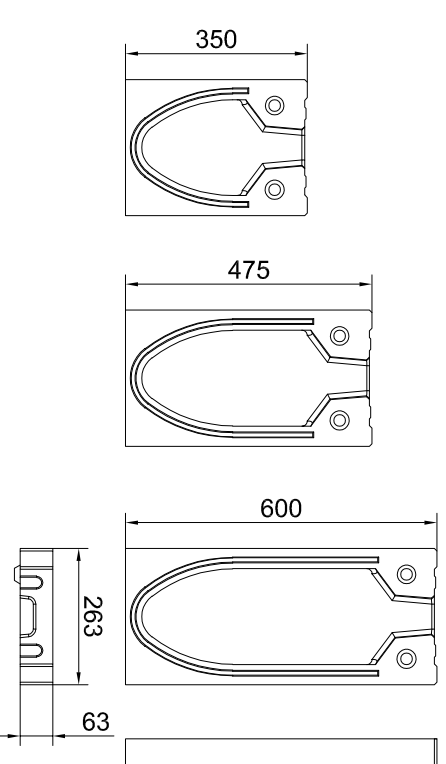

Iškėlimo dėžė	Nr.	Gaminio kodas
Viršutinė d.	0.0	Antracitas 130132 Natūralus 130073
Viršutinė d.	10.0	130133 130074
Viršutinė d.	20.0	130134 130075
Apatinė d.	Ø160	10935
Apatinė d.	Ø200	10936

Nr.	Gaminio kodas
0.0	Antracitas 130135 Natūralus 130085
10.0	130136 130086
20.0	130137 130087