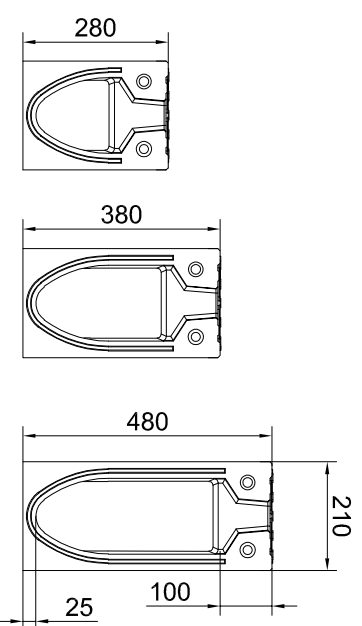

Apkrovis kl.	Nr.	H [mm]	Gaminio kodas
D 400 - F 900	0.0	280	Antracitas 130123 Natūralus 130073
D 400 - F 900	10.0	380	130124 130074
D 400 - F 900	20.0	480	130125 130075

Revizinis el.	H [mm]	Gaminio kodas
Nr. 0.0	280	Antracitas 130126 Natūralus 130076
Nr. 10.0	380	130127 130077
Nr. 20.0	480	130128 130078

Revizinis el.	H [mm]	Gaminio kodas
Nr. 0.0	280	Antracitas 130129 Natūralus 130079
Nr. 10.0	380	130130 130080
Nr. 20.0	480	130131 130081

Iškėlimo dėžė	Nr.	Gaminio kodas
Viršutinė d.	0.0	Antracitas 130132 Natūralus 130073
Viršutinė d.	10.0	130133 130074
Viršutinė d.	20.0	130134 130075
Apatinė d.	Ø160	10935
Apatinė d.	Ø200	10936