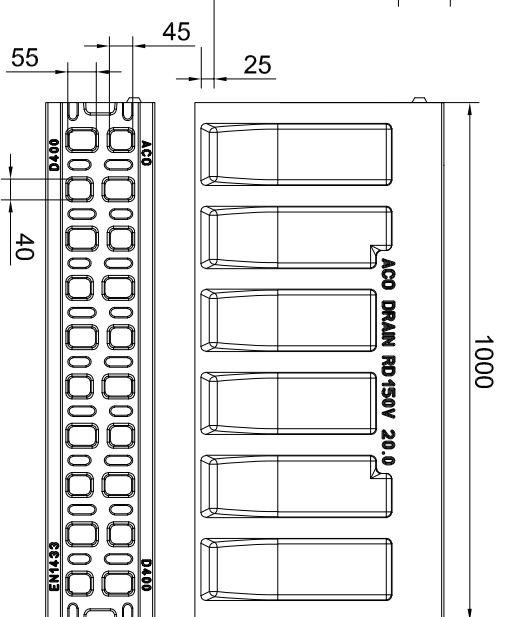

Apkrovis kl.	Nr.	H [mm]	Gaminio kodas
D 400 - F 900	0.0	280	Antracitas 130123 Natūralus 130073
D 400 - F 900	10.0	380	130124 130074
D 400 - F 900	20.0	480	130125 130075

Revizinis el.	H [mm]	Gaminio kodas
Nr. 0.0	280	Antracitas 130126 Natūralus 130076
Nr. 10.0	380	130127 130077
Nr. 20.0	480	130128 130078

Revizinis el.	H [mm]	Gaminio kodas
Nr. 0.0	280	Antracitas 130129 Natūralus 130079
Nr. 10.0	380	130130 130080
Nr. 20.0	480	130131 130081

Iškėlimo dėžė	Nr.	Gaminio kodas
Viršutinė d.	0.0	Antracitas 130132 Natūralus 130073
Viršutinė d.	10.0	130133 130074
Viršutinė d.	20.0	130134 130075
Apatinė d.	Ø160	10935
Apatinė d.	Ø200	10936