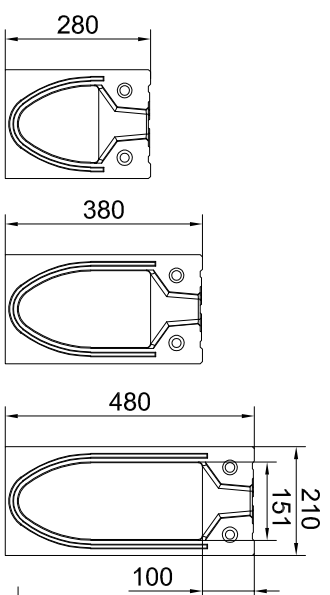

Apkrovis kl.	Nr.	H [mm]	Gaminio kodas
D 400 - F 900	0.0	280	Antracitas 130123 Natūralus 130073
D 400 - F 900	10.0	380	130124 130074
D 400 - F 900	20.0	480	130125 130075

Revizinis el.	H [mm]	Gaminio kodas
Nr. 0.0	280	Antracitas 130126 Natūralus 130076
Nr. 10.0	380	130127 130077
Nr. 20.0	480	130128 130078

Revizinis el.	H [mm]	Gaminio kodas
Nr. 0.0	280	Antracitas 130129 Natūralus 130079
Nr. 10.0	380	130130 130080
Nr. 20.0	480	130131 130081

Iškėlimo dėžė	Nr.	Gaminio kodas
Viršutinė d.	0.0	Antracitas 130132 Natūralus 130073
Viršutinė d.	10.0	130133 130074
Viršutinė d.	20.0	130134 130075
Apatinė d.	Ø160	10935
Apatinė d.	Ø200	10936