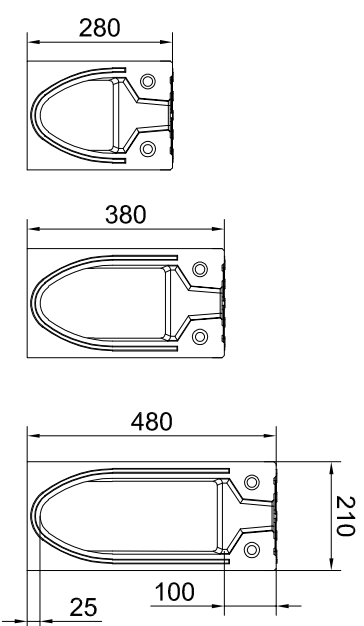

Apkrovis kl.	Nr.	H [mm]	Gaminio kodas
D 400 - F 900	0.0	280	Antracitas 130123 Natūralus 130073
D 400 - F 900	10.0	380	130124 130074
D 400 - F 900	20.0	480	130125 130075

Revizinis el.	H [mm]	Gaminio kodas
Nr. 0.0	280	Antracitas 130126 Natūralus 130076
Nr. 10.0	380	130127 130077
Nr. 20.0	480	130128 130078

Revizinis el.	H [mm]	Gaminio kodas
Nr. 0.0	280	Antracitas 130129 Natūralus 130079
Nr. 10.0	380	130130 130080
Nr. 20.0	480	130131 130081

Iškėlimo dėžė	Nr.	Gaminio kodas
Viršutinė d.	0.0	Antracitas 130132 Natūralus 130073
Viršutinė d.	10.0	130133 130074
Viršutinė d.	20.0	130134 130075
Apatinė d.	Ø160	10935
Apatinė d.	Ø200	10936