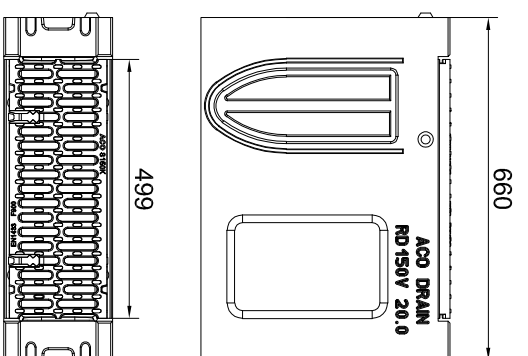

Apkrovis kl.	Nr.	H [mm]	Gaminio kodas
D 400 - F 900	0.0	280	Antracitas 130123 Natūralus 130073
D 400 - F 900	10.0	380	130124 130074
D 400 - F 900	20.0	480	130125 130075

Revizinis el.	H [mm]	Gaminio kodas
Nr. 0.0	280	Antracitas 130126 Natūralus 130076
Nr. 10.0	380	130127 130077
Nr. 20.0	480	130128 130078

Revizinis el.	H [mm]	Gaminio kodas
Nr. 0.0	280	Antracitas 130129 Natūralus 130079
Nr. 10.0	380	130130 130080
Nr. 20.0	480	130131 130081

Iškėlimo dėžė	Nr.	Gaminio kodas
Viršutinė d.	0.0	Antracitas 130132 Natūralus 130073
Viršutinė d.	10.0	130133 130074
Viršutinė d.	20.0	130134 130075
Apatinė d.	Ø160	10935
Apatinė d.	Ø200	10936