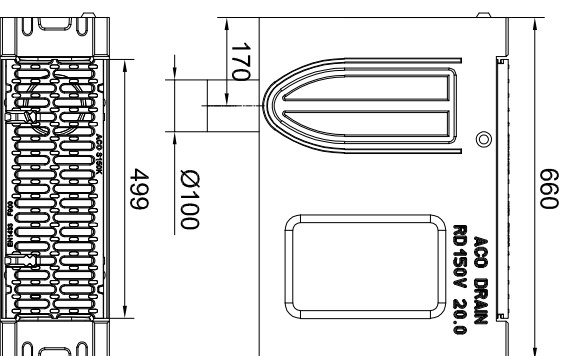

Apkrovis kl.	Nr.	H [mm]	Gaminio kodas
D 400 - F 900	0.0	280	Antracitas 130123 Natūralus 130073
D 400 - F 900	10.0	380	130124 130074
D 400 - F 900	20.0	480	130125 130075

Revizinis el.	H [mm]	Gaminio kodas
Nr. 0.0	280	Antracitas 130126 Natūralus 130076
Nr. 10.0	380	130127 130077
Nr. 20.0	480	130128 130078

Revizinis el.	H [mm]	Gaminio kodas
Nr. 0.0	280	Antracitas 130129 Natūralus 130079
Nr. 10.0	380	130130 130080
Nr. 20.0	480	130131 130081

Iškėlimo dėžė	Nr.	Gaminio kodas
Viršutinė d.	0.0	Antracitas 130132 Natūralus 130073
Viršutinė d.	10.0	130133 130074
Viršutinė d.	20.0	130134 130075
Apatinė d.	Ø160	10935
Apatinė d.	Ø200	10936