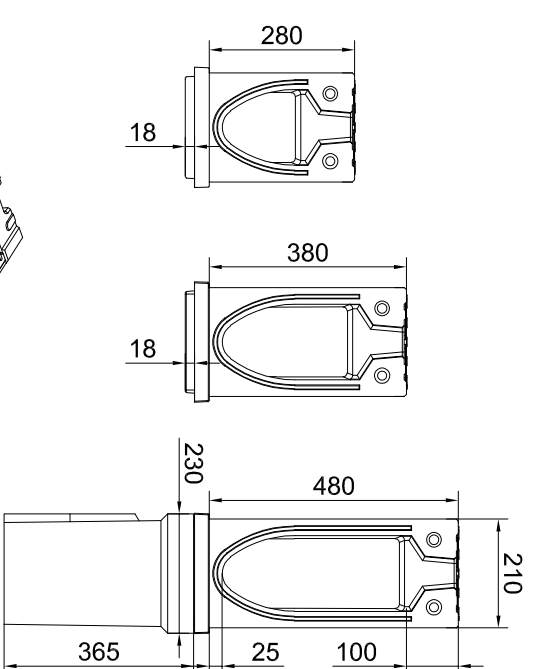

Apkrovis kl.	Nr.	H [mm]	Gaminio kodas
D 400 - F 900	0.0	280	Antracitas 130123 Natūralus 130073
D 400 - F 900	10.0	380	130124 130074
D 400 - F 900	20.0	480	130125 130075

Revizinis el.	H [mm]	Gaminio kodas
Nr. 0.0	280	Antracitas 130126 Natūralus 130076
Nr. 10.0	380	130127 130077
Nr. 20.0	480	130128 130078

Revizinis el.	H [mm]	Gaminio kodas
Nr. 0.0	280	Antracitas 130129 Natūralus 130079
Nr. 10.0	380	130130 130080
Nr. 20.0	480	130131 130081

Iškėlimo dėžė	Nr.	Gaminio kodas
Viršutinė d.	0.0	Antracitas 130132 Natūralus 130073
Viršutinė d.	10.0	130133 130074
Viršutinė d.	20.0	130134 130075
Apatinė d.	Ø160	10935
Apatinė d.	Ø200	10936