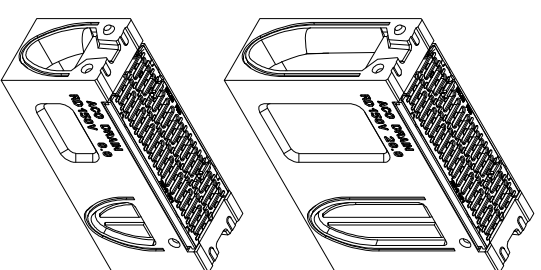

Apkrovis kl.	Nr.	H [mm]	Gaminio kodas
D 400 - F 900	0.0	280	Antracitas 130123 Natūralus 130073
D 400 - F 900	10.0	380	130124 130074
D 400 - F 900	20.0	480	130125 130075

Revizinis el.	H [mm]	Gaminio kodas
Nr. 0.0	280	Antracitas 130126 Natūralus 130076
Nr. 10.0	380	130127 130077
Nr. 20.0	480	130128 130078

Revizinis el.	H [mm]	Gaminio kodas
Nr. 0.0	280	Antracitas 130129 Natūralus 130079
Nr. 10.0	380	130130 130080
Nr. 20.0	480	130131 130081

Iškėlimo dėžė	Nr.	Gaminio kodas
Viršutinė d.	0.0	Antracitas 130132 Natūralus 130073
Viršutinė d.	10.0	130133 130074
Viršutinė d.	20.0	130134 130075
Apatinė d.	Ø160	10935
Apatinė d.	Ø200	10936