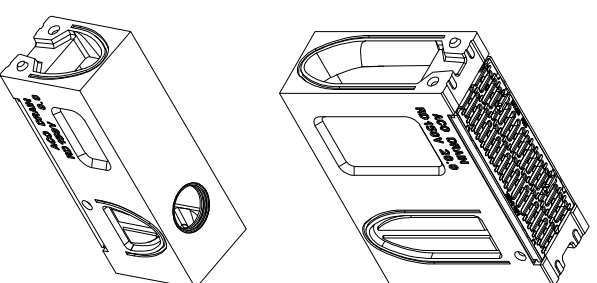

Apkrovis kl.	Nr.	H [mm]	Gaminio kodas
D 400 - F 900	0.0	280	Antracitas 130123 Natūralus 130073
D 400 - F 900	10.0	380	130124 130074
D 400 - F 900	20.0	480	130125 130075

Revizinis el.	H [mm]	Gaminio kodas
Nr. 0.0	280	Antracitas 130126 Natūralus 130076
Nr. 10.0	380	130127 130077
Nr. 20.0	480	130128 130078

Revizinis el.	H [mm]	Gaminio kodas
Nr. 0.0	280	Antracitas 130129 Natūralus 130079
Nr. 10.0	380	130130 130080
Nr. 20.0	480	130131 130081

Iškėlimo dėžė	Nr.	Gaminio kodas
Viršutinė d.	0.0	Antracitas 130132 Natūralus 130073
Viršutinė d.	10.0	130133 130074
Viršutinė d.	20.0	130134 130075
Apatinė d.	Ø160	10935
Apatinė d.	Ø200	10936