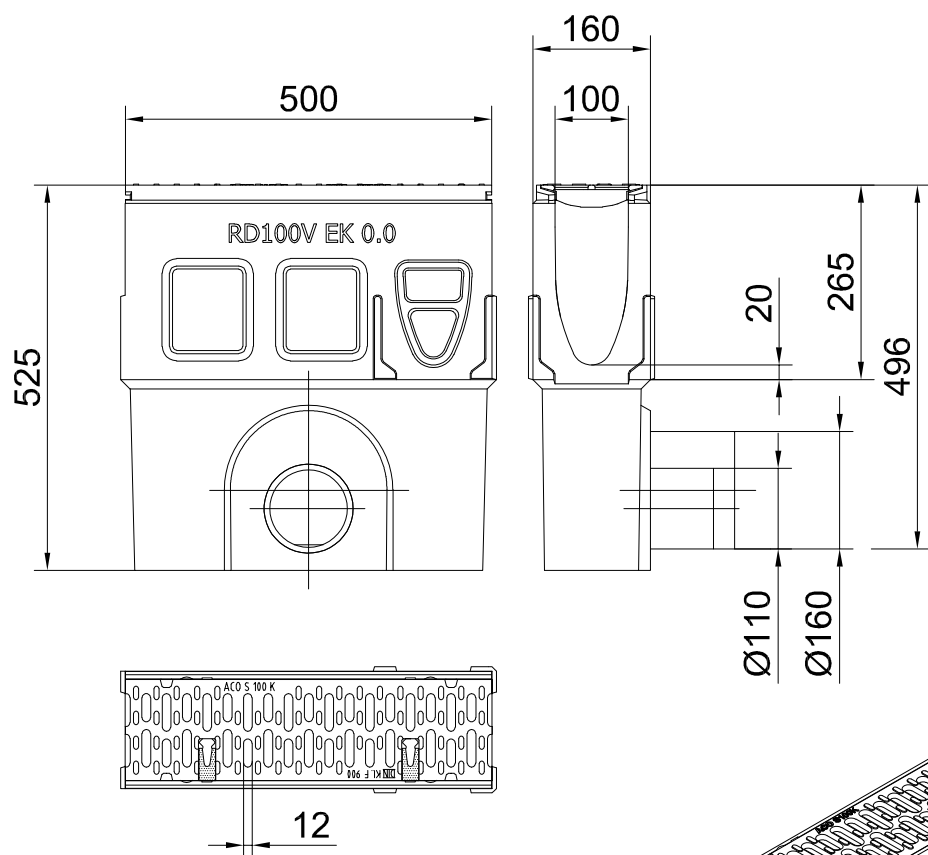

Apkrovis kl.	Nr.	Gaminio kodas	
		Antracitas	Natūralus
D 400 - F 900	0.0	10764	10763

Revizinis el.	H [mm]	Gaminio kodas	
		Antracitas	Natūralus
Nr. 0.1	275	10776	10775

Gaminio kodas	
Antracitas	Natūralus
10782	10781

Gaminio kodas	
Antracitas	Natūralus
10785	10784

Įtekėjimo dėžė	Gaminio kodas
Išvedimas DN 100	10769
Išvedimas DN 150	10772

Gaminio kodas	
Antracitas	Natūralus
10788	10787

Gaminio kodas	
Antracitas	Natūralus
10791	10790