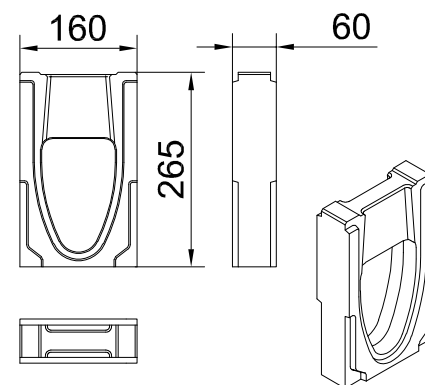

Apkrovis kl.	Nr.	Gaminio kodas	
		Antracitas	Natūralus
D 400 - F 900	0.0	10764	10763

Revizinis el.	H [mm]	Gaminio kodas	
		Antracitas	Natūralus
Nr. 0.1	275	10776	10775

Gaminio kodas	
Antracitas	Natūralus
10782	10781

Gaminio kodas	
Antracitas	Natūralus
10785	10784

Įtekėjimo dėžė	Gaminio kodas
Išvedimas DN 100	10769
Išvedimas DN 150	10772

Gaminio kodas	
Antracitas	Natūralus
10788	10787

Gaminio kodas	
Antracitas	Natūralus
10791	10790