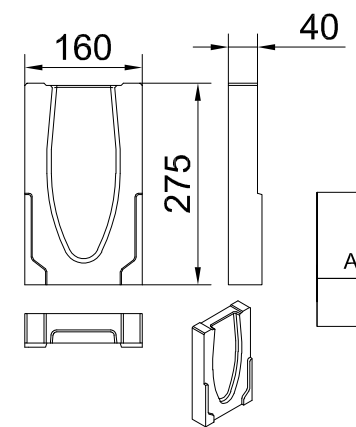

Apkrovis kl.	Nr.	Gaminio kodas	
		Antracitas	Natūralus
D 400 - F 900	0.0	10764	10763

Revizinis el.	H [mm]	Gaminio kodas	
		Antracitas	Natūralus
Nr. 0.1	275	10776	10775

Gaminio kodas	
Antracitas	Natūralus
10782	10781

Gaminio kodas	
Antracitas	Natūralus
10785	10784

Įtekėjimo dėžė	Gaminio kodas
Išvedimas DN 100	10769
Išvedimas DN 150	10772

Gaminio kodas	
Antracitas	Natūralus
10788	10787

Gaminio kodas	
Antracitas	Natūralus
10791	10790