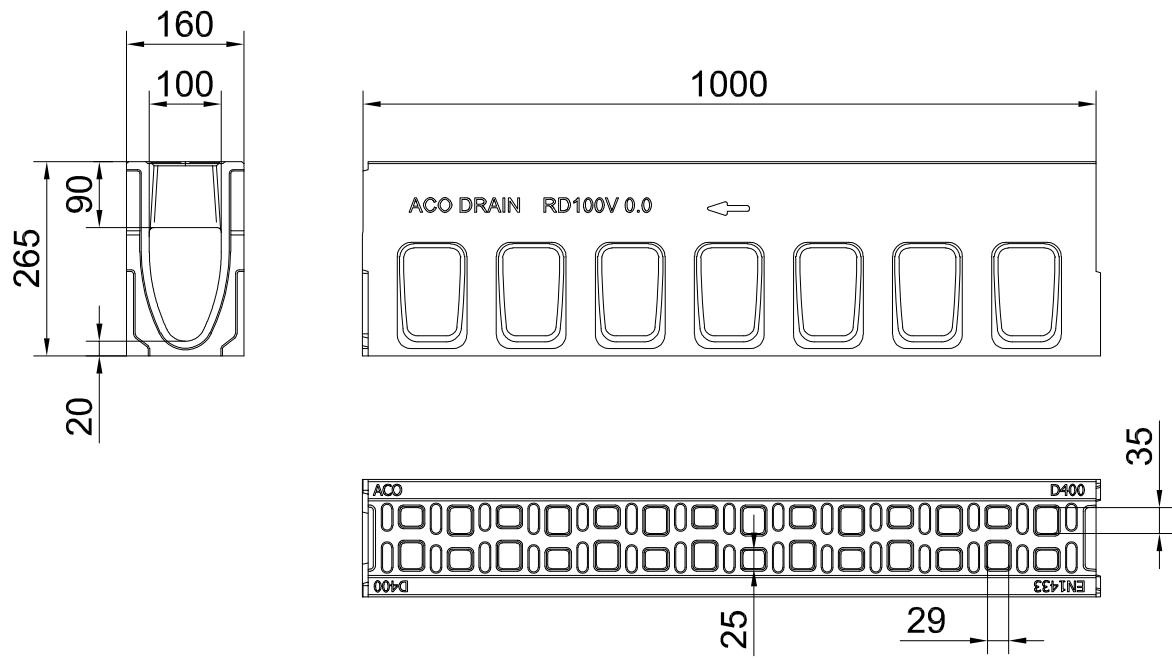

Apkrovis kl.	Nr.	Gaminio kodas	
		Antracitas	Natūralus
D 400 - F 900	0.0	10764	10763

Revizinis el.	H [mm]	Gaminio kodas	
		Antracitas	Natūralus
Nr. 0.1	275	10776	10775

Gaminio kodas	
Antracitas	Natūralus
10782	10781

Gaminio kodas	
Antracitas	Natūralus
10785	10784

Įtekėjimo dėžė	Gaminio kodas
Išvedimas DN 100	10769
Išvedimas DN 150	10772

Gaminio kodas	
Antracitas	Natūralus
10788	10787

Gaminio kodas	
Antracitas	Natūralus
10791	10790