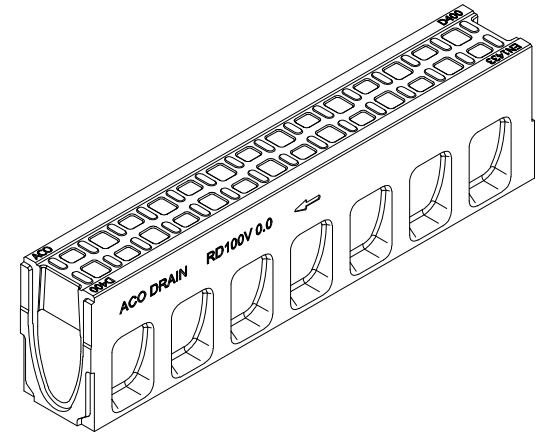

Apkrovis kl.	Nr.	Gaminio kodas	
		Antracitas	Natūralus
D 400 - F 900	0.0	10764	10763

Revizinis el.	H [mm]	Gaminio kodas	
		Antracitas	Natūralus
Nr. 0.1	275	10776	10775