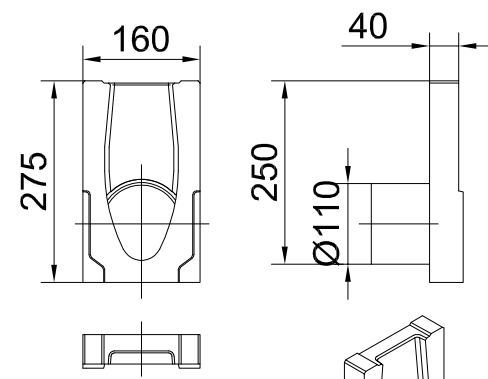

Apkrovis kl.	Nr.	Gaminio kodas	
		Antracitas	Natūralus
D 400 - F 900	0.0	10764	10763

Revizinis el.	H [mm]	Gaminio kodas	
		Antracitas	Natūralus
Nr. 0.1	275	10776	10775

Gaminio kodas	
Antracitas	Natūralus
10782	10781

Gaminio kodas	
Antracitas	Natūralus
10785	10784

Įtekėjimo dėžė	Gaminio kodas
Išvedimas DN 100	10769
Išvedimas DN 150	10772

Gaminio kodas	
Antracitas	Natūralus
10788	10787

Gaminio kodas	
Antracitas	Natūralus
10791	10790