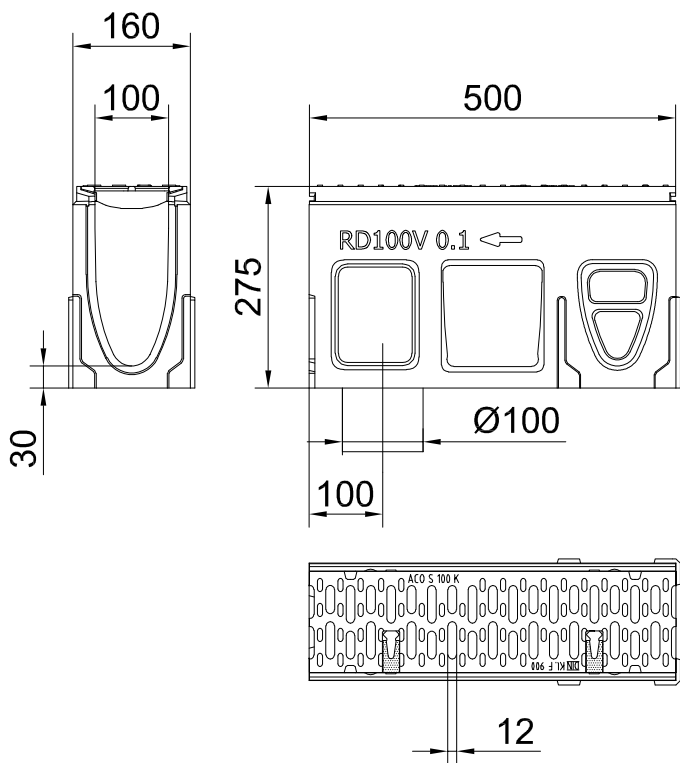

Apkrovis kl.	Nr.	Gaminio kodas	
		Antracitas	Natūralus
D 400 - F 900	0.0	10764	10763

Revizinis el.	H [mm]	Gaminio kodas	
		Antracitas	Natūralus
Nr. 0.1	275	10776	10775

Gaminio kodas	
Antracitas	Natūralus
10782	10781

Gaminio kodas	
Antracitas	Natūralus
10785	10784

Įtekėjimo dėžė	Gaminio kodas
Išvedimas DN 100	10769
Išvedimas DN 150	10772

Gaminio kodas	
Antracitas	Natūralus
10788	10787

Gaminio kodas	
Antracitas	Natūralus
10791	10790