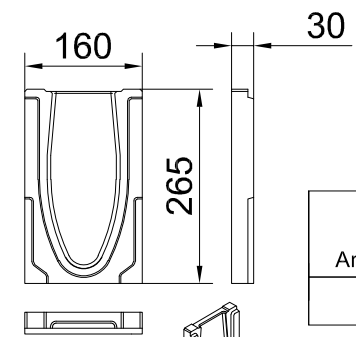

Apkrovis kl.	Nr.	Gaminio kodas	
		Antracitas	Natūralus
D 400 - F 900	0.0	10764	10763

Revizinis el.	H [mm]	Gaminio kodas	
		Antracitas	Natūralus
Nr. 0.1	275	10776	10775

Gaminio kodas	
Antracitas	Natūralus
10782	10781

Gaminio kodas	
Antracitas	Natūralus
10785	10784

Įtekėjimo dėžė	Gaminio kodas
Išvedimas DN 100	10769
Išvedimas DN 150	10772

Gaminio kodas	
Antracitas	Natūralus
10788	10787

Gaminio kodas	
Antracitas	Natūralus
10791	10790