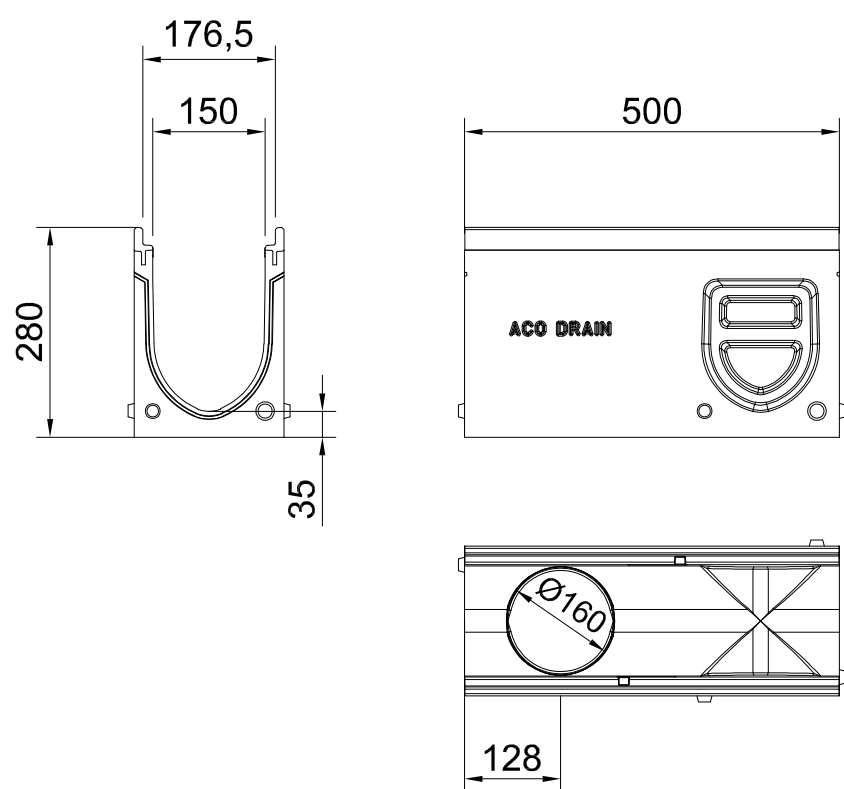

Apkrovis klasė	Nr.	Gaminio kodas	
		Antracitas	Natūralus
D 400	0.0	413136	416986

Revizinis elementas	H (mm)	Gaminio kodas
Nr. 0.1	280	416989
Nr. 0.2	280	416985

Gaminio kodas	
Antracitas	Natūralus
413137	416987

Gaminio kodas	
Antracitas	Natūralus
413138	416988

Gaminio kodas	
Išvedimas DN 150	416990

Sistema:

Monoblock PD 150V