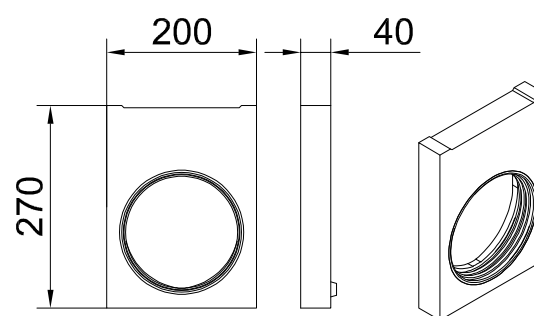

Apkrovis klasė	Nr.	Gaminio kodas	
		Antracitas	Natūralus
D 400	0.0	413136	416986

Revizinis elementas	H (mm)	Gaminio kodas
Nr. 0.1	280	416989
Nr. 0.2	280	416985

Gaminio kodas	
Antracitas	Natūralus
413137	416987

Gaminio kodas	
Antracitas	Natūralus
413138	416988

Gaminio kodas	
Išvedimas DN 150	416990

Sistema:

Monoblock PD 150V