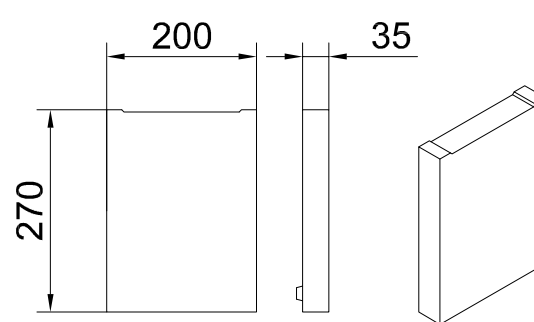

Apkrovis klasė	Nr.	Gaminio kodas	
		Antracitas	Natūralus
D 400	0.0	413136	416986

Revizinis elementas	H (mm)	Gaminio kodas
Nr. 0.1	280	416989
Nr. 0.2	280	416985

Gaminio kodas	
Antracitas	Natūralus
413137	416987

Gaminio kodas	
Antracitas	Natūralus
413138	416988

Gaminio kodas	
Išvedimas DN 150	416990

Sistema:

Monoblock PD 150V