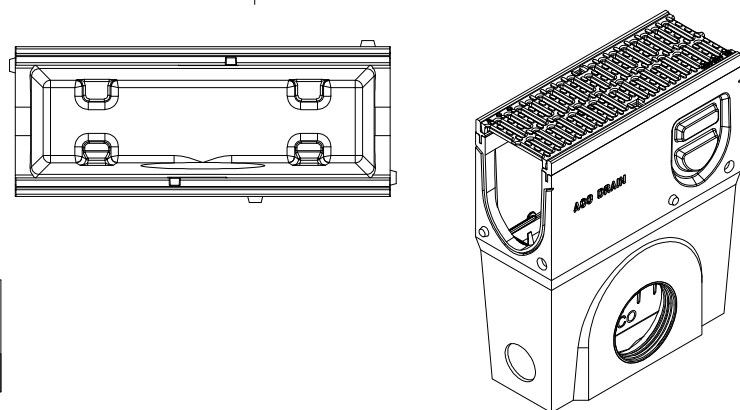

Gaminio kodas	
Antracitas	Natūralus
413138	416988

Gaminio kodas	
Išvedimas DN 150	416990

Sistema:

Monoblock PD 150V