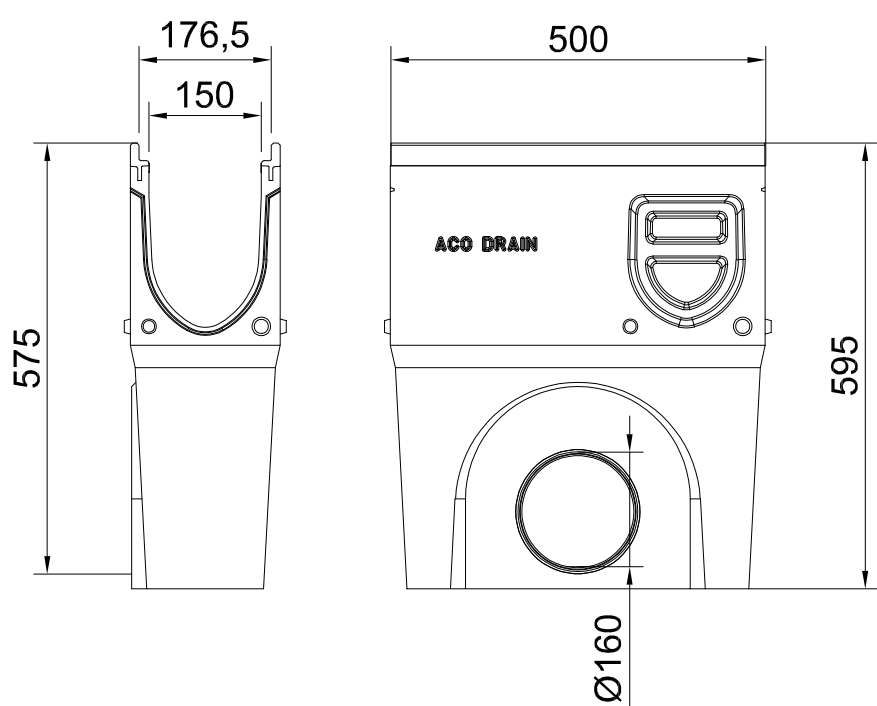

Apkrovis klasė	Nr.	Gaminio kodas	
		Antracitas	Natūralus
D 400	0.0	413136	416986

Revizinis elementas	H (mm)	Gaminio kodas
Nr. 0.1	280	416989
Nr. 0.2	280	416985

Gaminio kodas	
Antracitas	Natūralus
413137	416987

Gaminio kodas	
Antracitas	Natūralus
413138	416988

Gaminio kodas	
Išvedimas DN 150	416990

Sistema:

Monoblock PD 150V