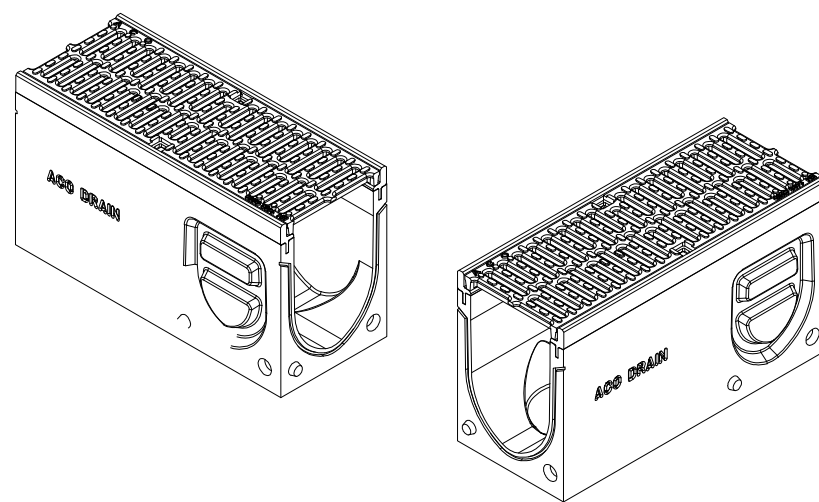

Apkrovis klasė	Nr.	Gaminio kodas	
		Antracitas	Natūralus
D 400	0.0	413136	416986

Revizinis elementas	H (mm)	Gaminio kodas
Nr. 0.1	280	416989
Nr. 0.2	280	416985

Gaminio kodas	
Antracitas	Natūralus
413137	416987

Gaminio kodas	
Antracitas	Natūralus
413138	416988

Gaminio kodas	
Išvedimas DN 150	416990

Sistema:

Monoblock PD 150V