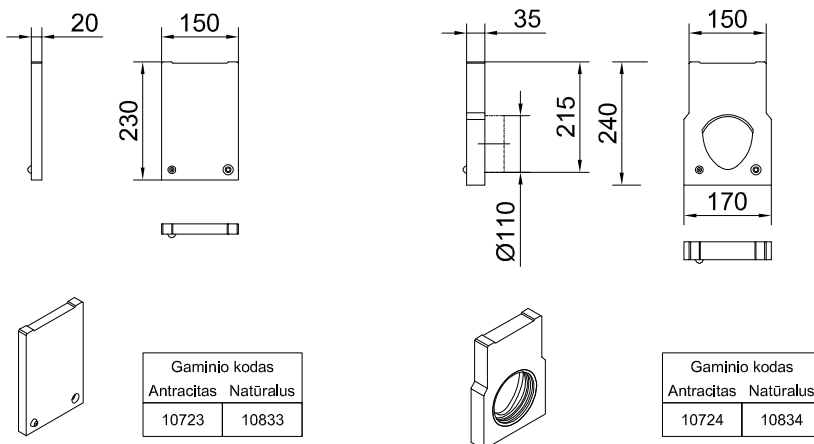

Apkrovo klasė	Nr.	Gaminio kodas	
		Antracitas	Natūralus
D 400	0.0	10722	10832

Sistema:

**Monoblock PD 100V**