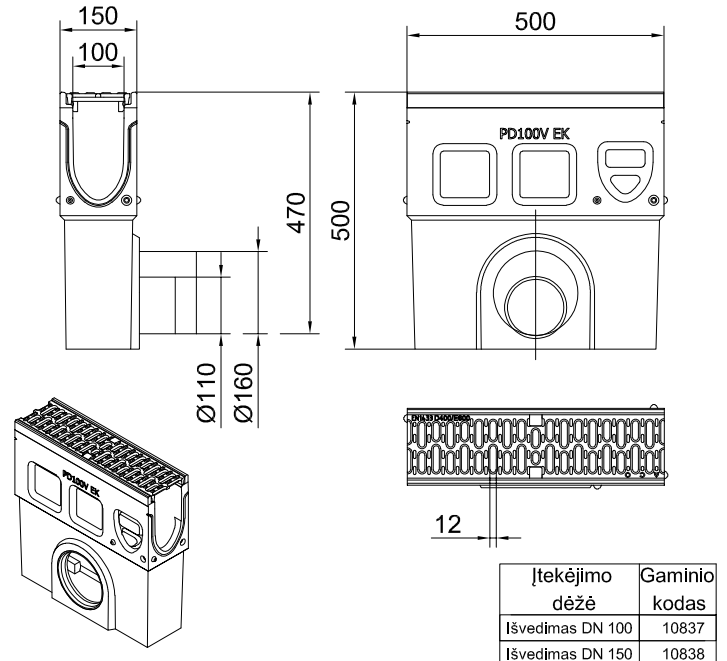

Apkrovo klasė	Nr.	Gaminio kodas	
		Antracitas	Natūralus
D 400	0.0	10722	10832

Sistema:

**Monoblock PD 100V**