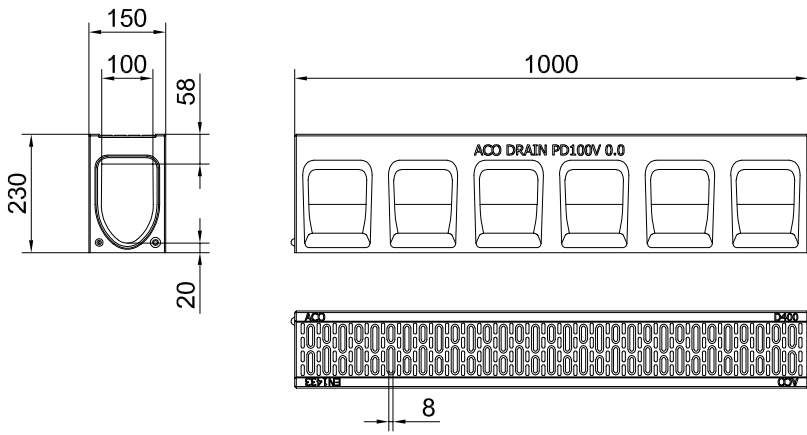

Apkrovo klasė	Nr.	Gaminio kodas	
		Antracitas	Natūralus
D 400	0.0	10722	10832

Sistema:

**Monoblock PD 100V**