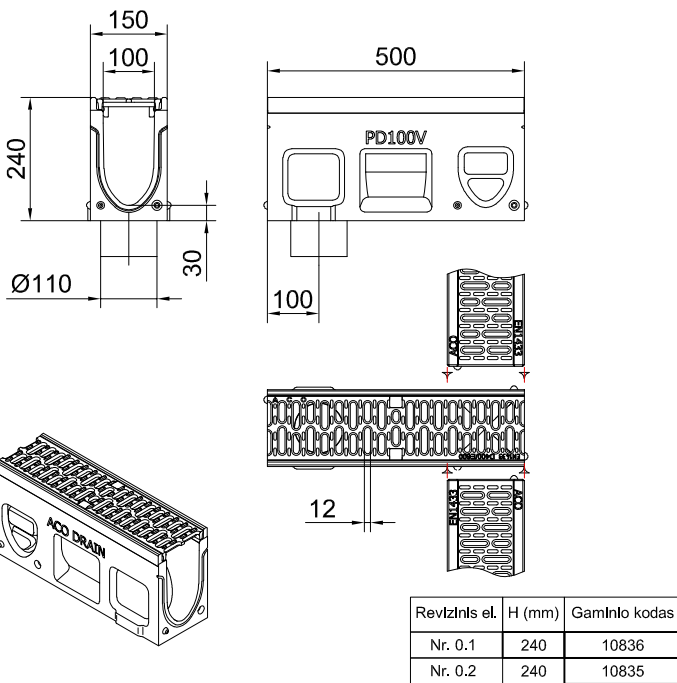

Apkrovo klasė	Nr.	Gaminio kodas	
		Antracitas	Natūralus
D 400	0.0	10722	10832

Sistema:

**Monoblock PD 100V**