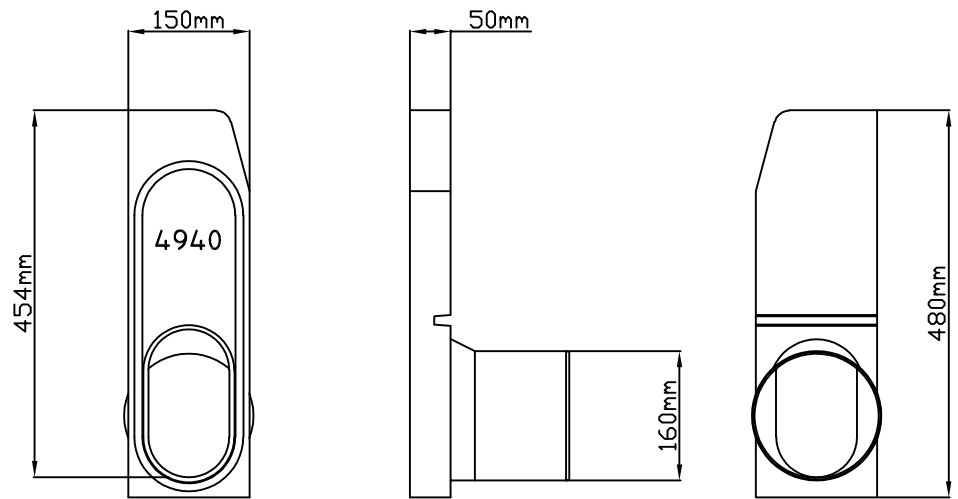

ACO KERB Drain KD480
Bordiūrinis latakas L-0,5 m
Gaminio kodas 04926

ACO KERB Drain KD480
Revizinis elementas L-0,5 m
Gaminio kodas 04927

ACO KERB Drain KD480
Universali galinė sienutė
Gaminio kodas 04938

ACO KERB Drain KD480
Galinė sienutė su vamzdžio
jungtimi
Gaminio kodas 04940

ACO KERB Drain KD480
Galinė sienutė su vamzdžio
jungtimi
Gaminio kodas 04939

ACO KERB Drain KD480

Kairės pusės borto elementas su nuolydžiu

Gaminio kodas 04931

ACO KERB Drain KD480
Sumažinto aukščio elementas
Gaminio kodas 04933

ACO KERB Drain KD480
Dešinės pusės borto elementas su nuolydžiu
Gaminio kodas 04932