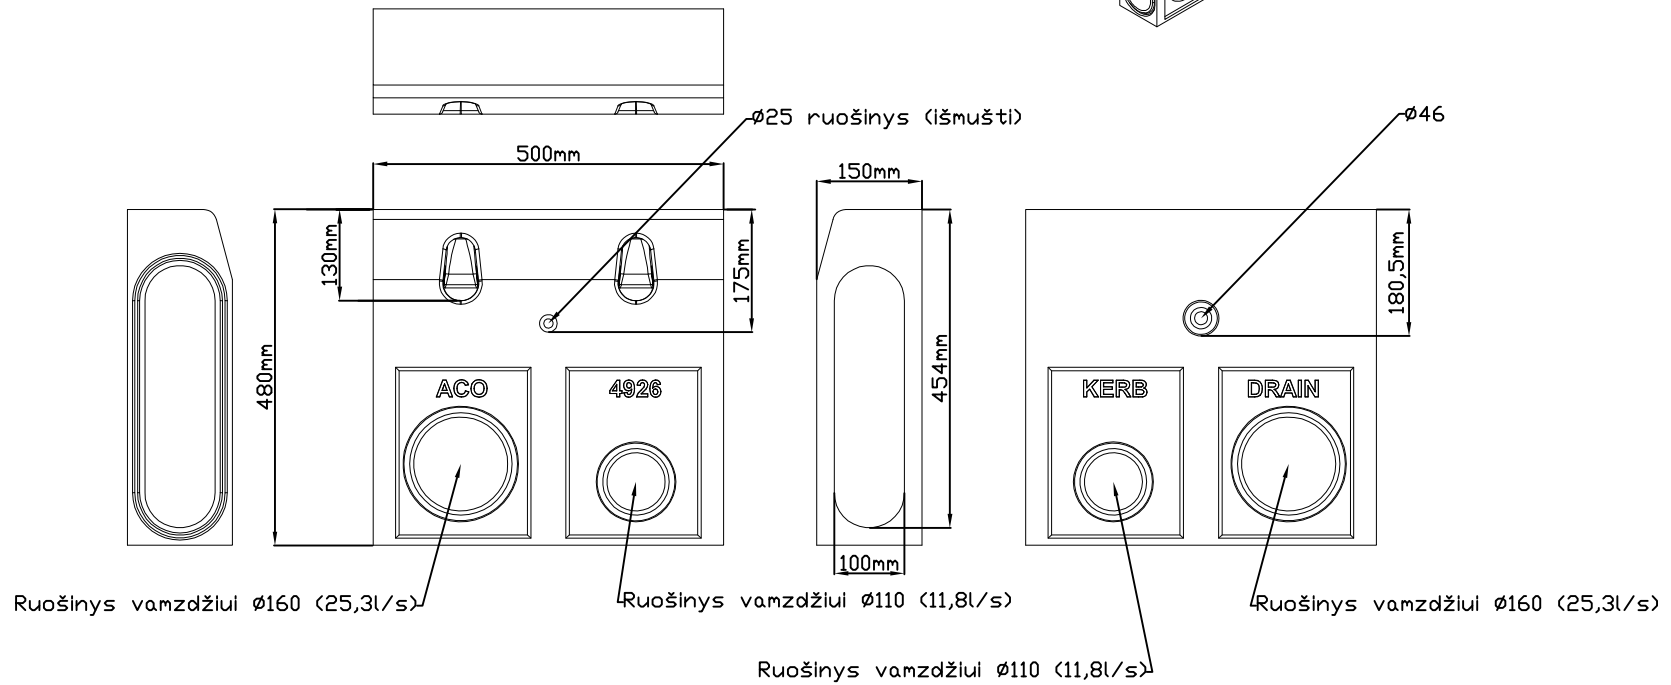

ACO KERB Drain KD480
Bordiūrinis latakas L-0,5 m
Gaminio kodas 04926

ACO KERB Drain KD480
Revizinis elementas L-0,5 m
Gaminio kodas 04927

ACO KERB Drain KD480
Universali galinė sienutė
Gaminio kodas 04938

ACO KERB Drain KD480
Galinė sienutė su vamzdžio
jungtimi
Gaminio kodas 04940

ACO KERB Drain KD480
Galinė sienutė su vamzdžio
jungtimi
Gaminio kodas 04939

ACO KERB Drain KD480

Kairės pusės borto elementas su nuolydžiu

Gaminio kodas 04931

ACO KERB Drain KD480
Sumažinto aukščio elementas
Gaminio kodas 04933

ACO KERB Drain KD480
Dešinės pusės borto elementas su nuolydžiu
Gaminio kodas 04932