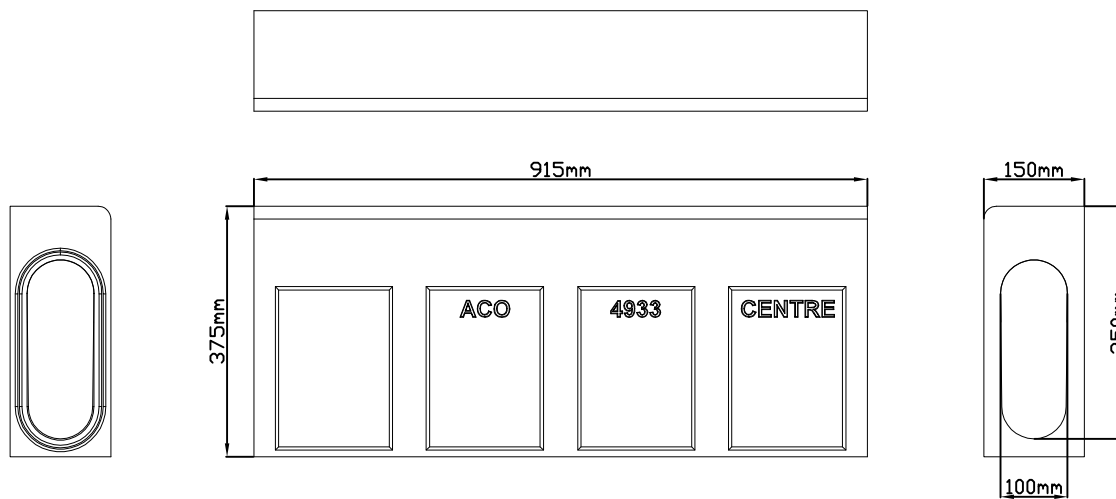

ACO KERB Drain KD480
Bordiūrinis latakas L-0,5 m
Gaminio kodas 04926

ACO KERB Drain KD480
Revizinis elementas L-0,5 m
Gaminio kodas 04927

ACO KERB Drain KD480
Universali galinė sienutė
Gaminio kodas 04938

ACO KERB Drain KD480
Galinė sienutė su vamzdžio
jungtimi
Gaminio kodas 04940

ACO KERB Drain KD480
Galinė sienutė su vamzdžio
jungtimi
Gaminio kodas 04939

ACO KERB Drain KD480

Kairės pusės borto elementas su nuolydžiu

Gaminio kodas 04931

ACO KERB Drain KD480
Sumažinto aukščio elementas
Gaminio kodas 04933

ACO KERB Drain KD480
Dešinės pusės borto elementas su nuolydžiu
Gaminio kodas 04932