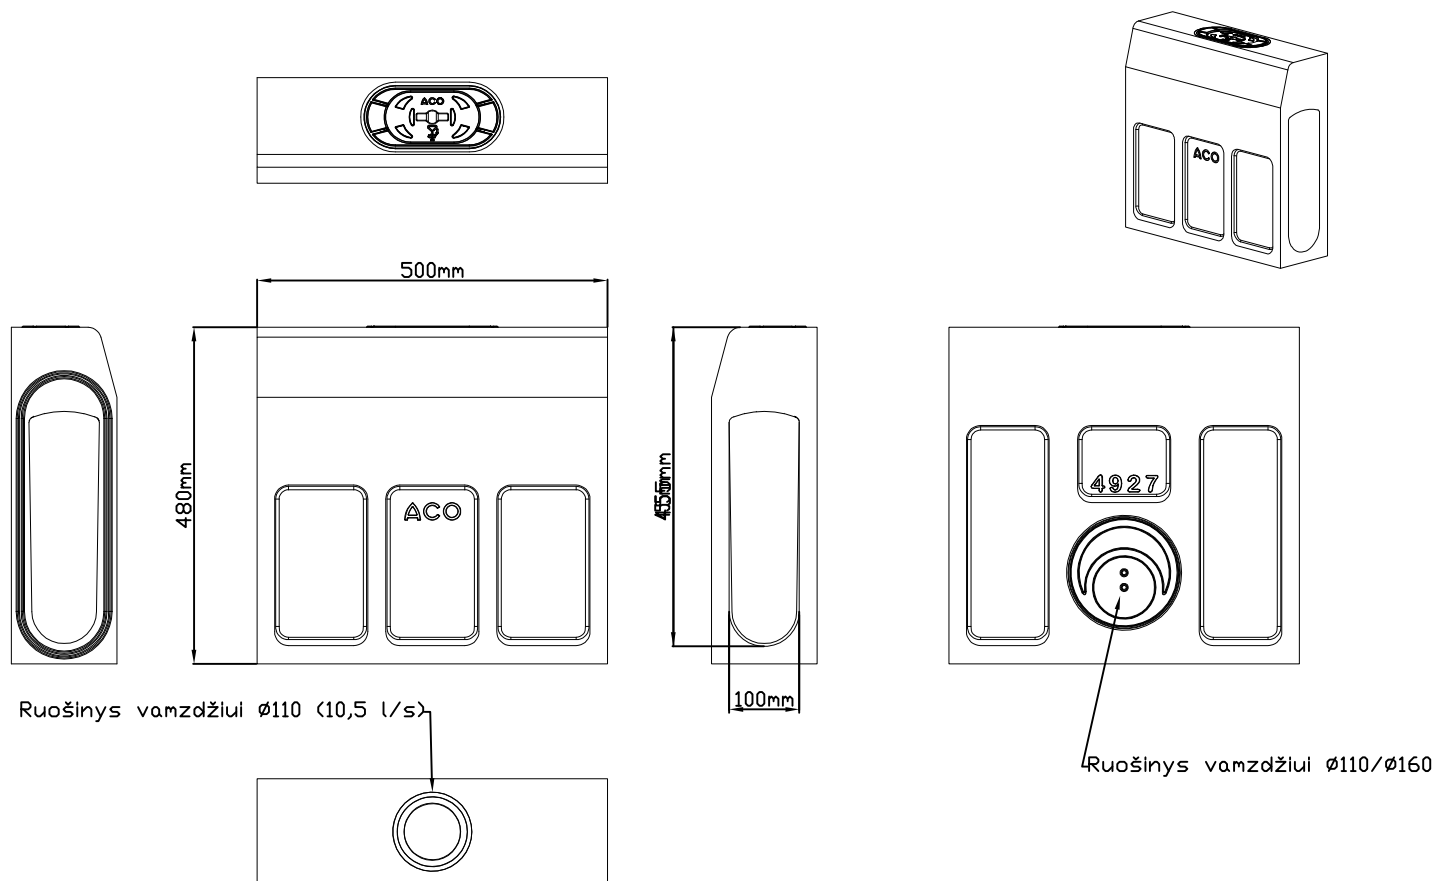

ACO KERB Drain KD480
Bordiūrinis latakas L-0,5 m
Gaminio kodas 04926

ACO KERB Drain KD480
Revizinis elementas L-0,5 m
Gaminio kodas 04927

ACO KERB Drain KD480
Universali galinė sienutė
Gaminio kodas 04938

ACO KERB Drain KD480
Galinė sienutė su vamzdžio
jungtimi
Gaminio kodas 04940

ACO KERB Drain KD480
Galinė sienutė su vamzdžio
jungtimi
Gaminio kodas 04939

ACO KERB Drain KD480

Kairės pusės borto elementas su nuolydžiu

Gaminio kodas 04931

ACO KERB Drain KD480
Sumažinto aukščio elementas
Gaminio kodas 04933

ACO KERB Drain KD480
Dešinės pusės borto elementas su nuolydžiu
Gaminio kodas 04932