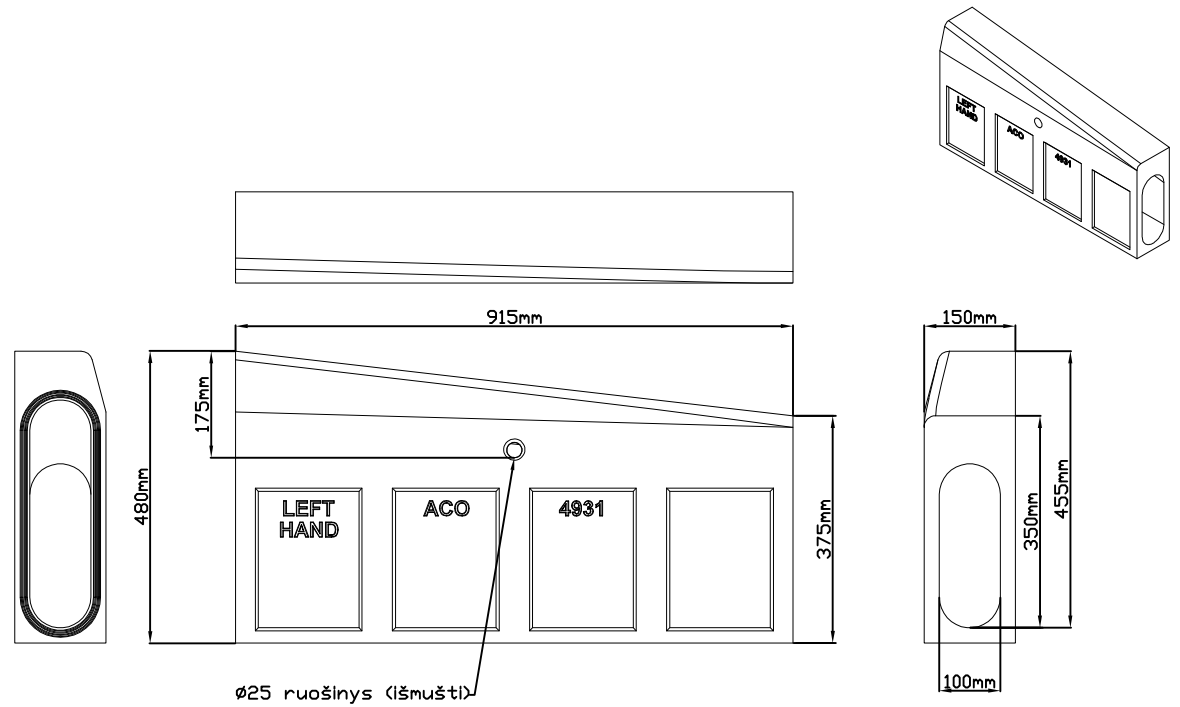

ACO KERB Drain KD480
Bordiūrinis latakas L-0,5 m
Gaminio kodas 04926

ACO KERB Drain KD480
Revizinis elementas L-0,5 m
Gaminio kodas 04927

ACO KERB Drain KD480
Universali galinė sienutė
Gaminio kodas 04938

ACO KERB Drain KD480
Galinė sienutė su vamzdžio
jungtimi
Gaminio kodas 04940

ACO KERB Drain KD480
Galinė sienutė su vamzdžio
jungtimi
Gaminio kodas 04939

ACO KERB Drain KD480

Kairės pusės borto elementas su nuolydžiu

Gaminio kodas 04931

ACO KERB Drain KD480
Sumažinto aukščio elementas
Gaminio kodas 04933

ACO KERB Drain KD480
Dešinės pusės borto elementas su nuolydžiu
Gaminio kodas 04932