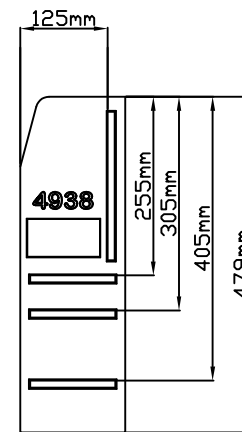

ACO KERB Drain KD480
Bordiūrinis latakas L-0,5 m
Gaminio kodas 04926

ACO KERB Drain KD480
Revizinis elementas L-0,5 m
Gaminio kodas 04927

ACO KERB Drain KD480
Universali galinė sienutė
Gaminio kodas 04938

ACO KERB Drain KD480
Galinė sienutė su vamzdžio
jungtimi
Gaminio kodas 04940

ACO KERB Drain KD480
Galinė sienutė su vamzdžio
jungtimi
Gaminio kodas 04939

ACO KERB Drain KD480

Kairės pusės borto elementas su nuolydžiu

Gaminio kodas 04931

ACO KERB Drain KD480
Sumažinto aukščio elementas
Gaminio kodas 04933

ACO KERB Drain KD480
Dešinės pusės borto elementas su nuolydžiu
Gaminio kodas 04932