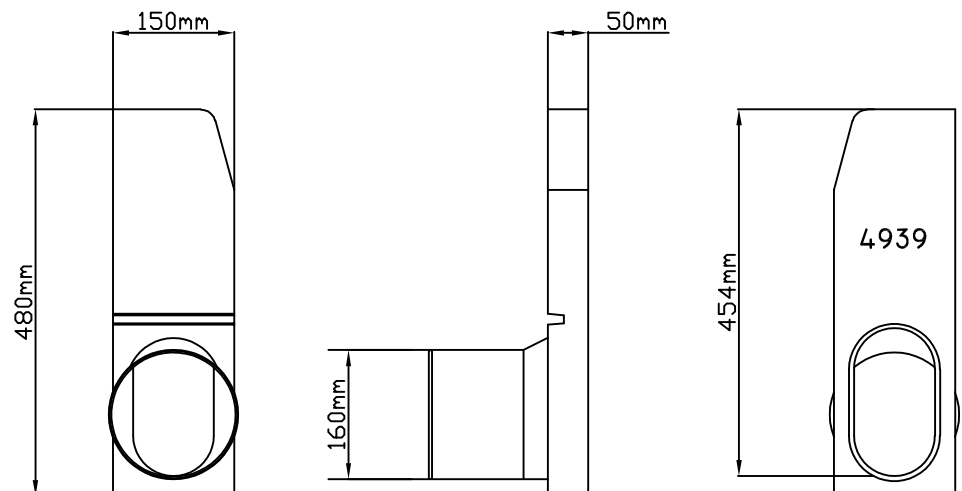

ACO KERB Drain KD480
Bordiūrinis latakas L-0,5 m
Gaminio kodas 04926

ACO KERB Drain KD480
Revizinis elementas L-0,5 m
Gaminio kodas 04927

ACO KERB Drain KD480
Universali galinė sienutė
Gaminio kodas 04938

ACO KERB Drain KD480
Galinė sienutė su vamzdžio
jungtimi
Gaminio kodas 04940

ACO KERB Drain KD480
Galinė sienutė su vamzdžio
jungtimi
Gaminio kodas 04939

ACO KERB Drain KD480

Kairės pusės borto elementas su nuolydžiu

Gaminio kodas 04931

ACO KERB Drain KD480
Sumažinto aukščio elementas
Gaminio kodas 04933

ACO KERB Drain KD480
Dešinės pusės borto elementas su nuolydžiu
Gaminio kodas 04932