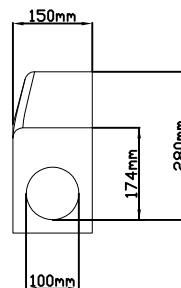

ACO KERB Drain KD305
Bordiūrinis latakas L-0,5 m
Gaminio kodas 07961

ACO KERB Drain KD305
Revizinis elementas L-0,5 m
Gaminio kodas 07962

ACO KERB Drain
Universali galinė sienutė
Gaminio kodas 04938

ACO KERB Drain KD305
Kairės pusės borto elementas su nuolydžiu
Gaminio kodas 07966

ACO KERB Drain KD305
Sumažinto aukščio elementas
Gaminio kodas 07966

ACO KERB Drain KD305

Dešinės pusės borto elementas su nuolydžiu

Gaminio kodas 07966

Ø25 ruošinys (išmušti)