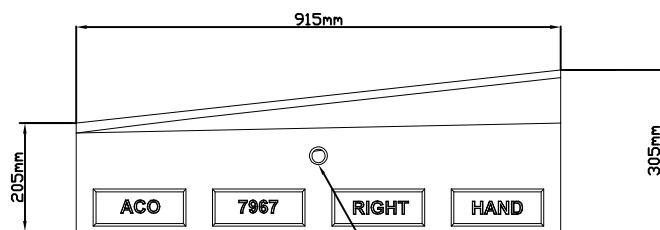

ACO KERB Drain KD305
Bordiūrinis latakas L-0,5 m
Gaminio kodas 07961

ACO KERB Drain KD305
Revizinis elementas L-0,5 m
Gaminio kodas 07962

ACO KERB Drain
Universali galinė sienutė
Gaminio kodas 04938

ACO KERB Drain KD305
Kairės pusės borto elementas su nuolydžiu
Gaminio kodas 07966

ACO KERB Drain KD305
Sumažinto aukščio elementas
Gaminio kodas 07966

ACO KERB Drain KD305

Dešinės pusės borto elementas su nuolydžiu

Gaminio kodas 07966

Ø25 ruošinys (išmušti)