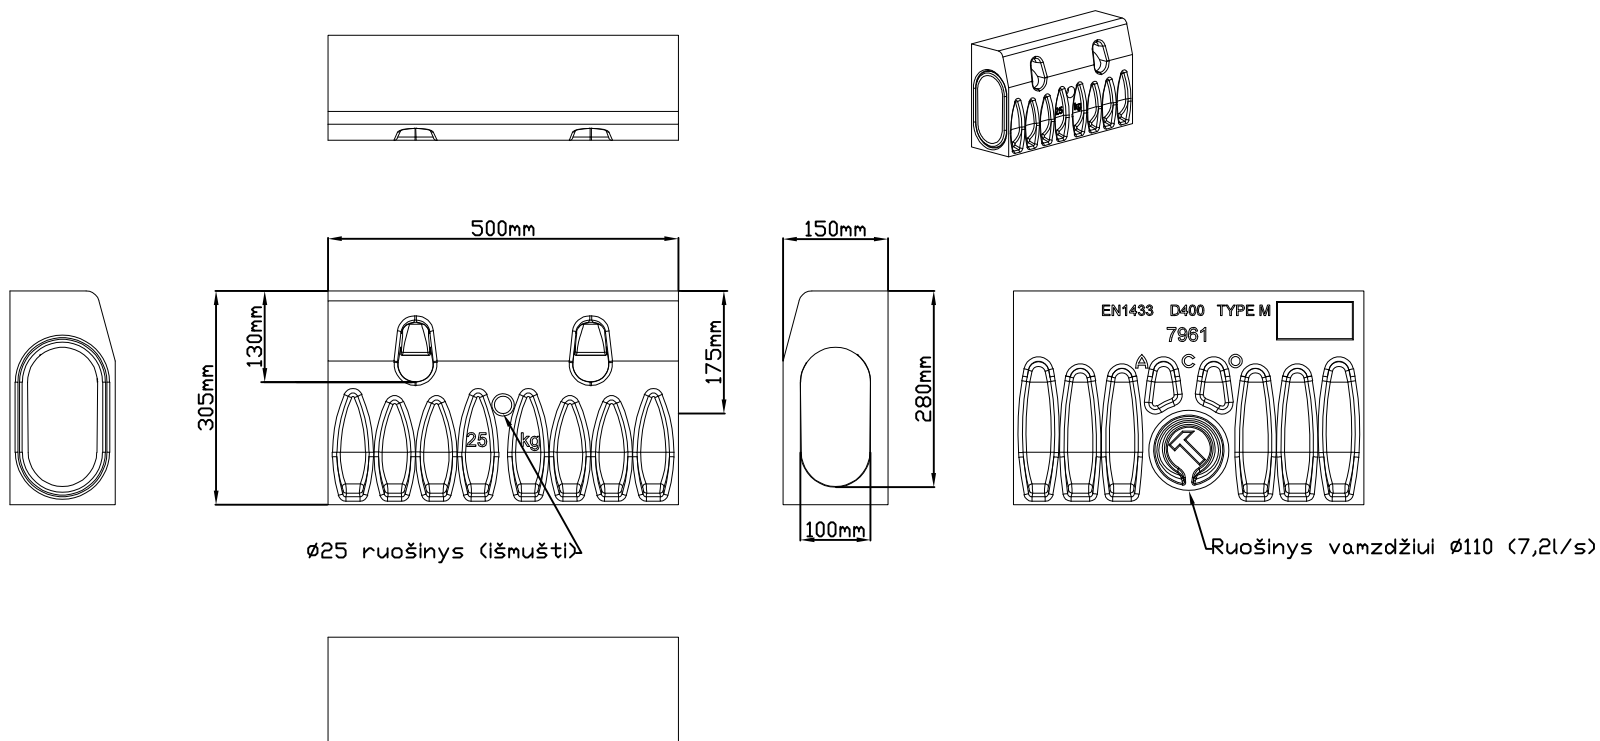

ACO KERB Drain KD305
Bordiūrinis latakas L-0,5 m
Gaminio kodas 07961

ACO KERB Drain KD305
Revizinis elementas L-0,5 m
Gaminio kodas 07962

ACO KERB Drain
Universali galinė sienutė
Gaminio kodas 04938

ACO KERB Drain KD305
Kairės pusės borto elementas su nuolydžiu
Gaminio kodas 07966

ACO KERB Drain KD305
Sumažinto aukščio elementas
Gaminio kodas 07966

ACO KERB Drain KD305

Dešinės pusės borto elementas su nuolydžiu

Gaminio kodas 07966

Ø25 ruošinys (išmušti)