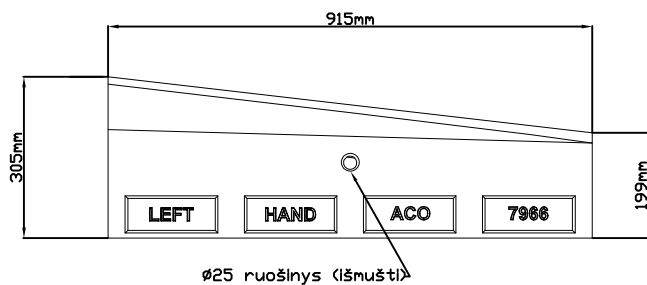

ACO KERB Drain KD305
Bordiūrinis latakas L-0,5 m
Gaminio kodas 07961

ACO KERB Drain KD305
Revizinis elementas L-0,5 m
Gaminio kodas 07962

ACO KERB Drain
Universali galinė sienutė
Gaminio kodas 04938

ACO KERB Drain KD305
Kairės pusės borto elementas su nuolydžiu
Gaminio kodas 07966

ACO KERB Drain KD305
Sumažinto aukščio elementas
Gaminio kodas 07966

ACO KERB Drain KD305

Dešinės pusės borto elementas su nuolydžiu

Gaminio kodas 07966

Ø25 ruošinys (išmušti)