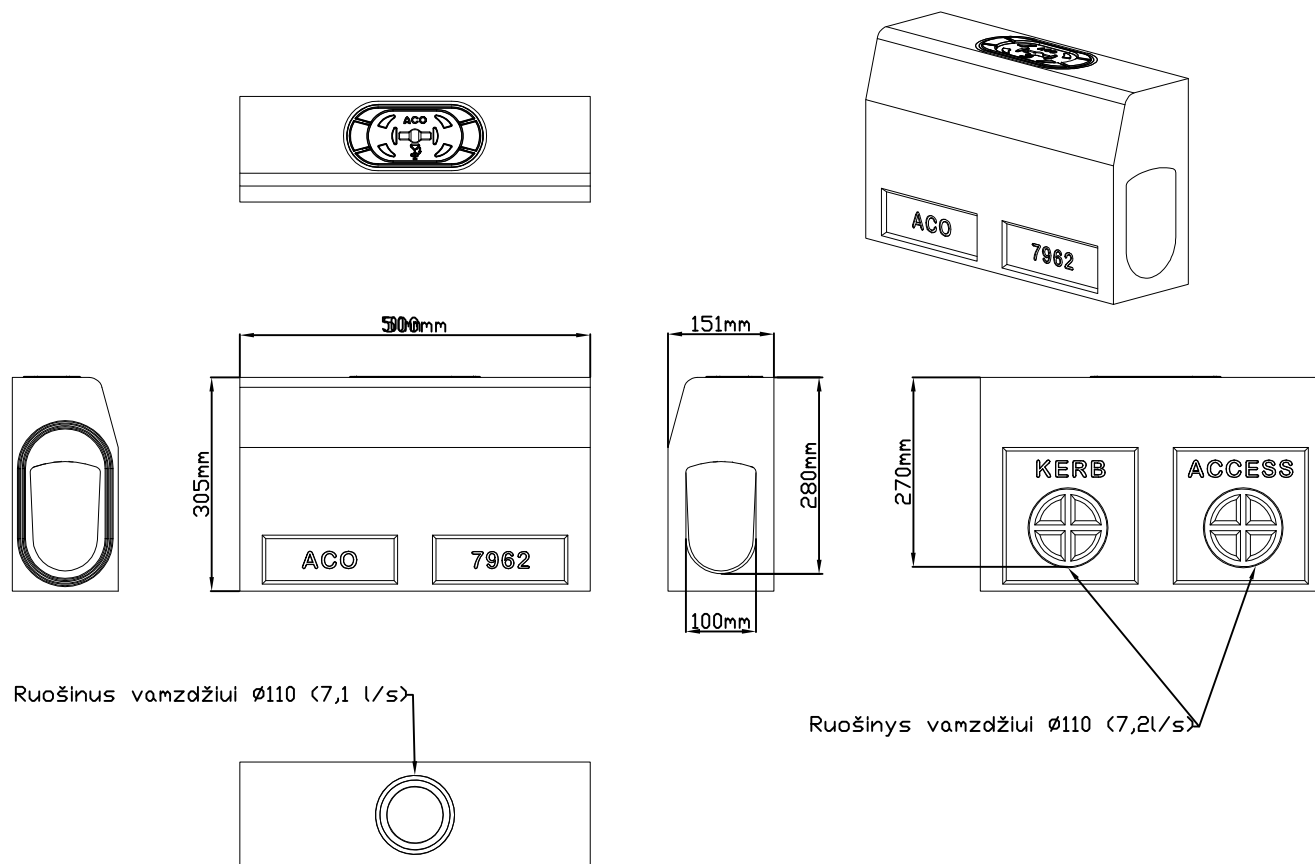

ACO KERB Drain KD305
Bordiūrinis latakas L-0,5 m
Gaminio kodas 07961

ACO KERB Drain KD305
Revizinis elementas L-0,5 m
Gaminio kodas 07962

ACO KERB Drain
Universali galinė sienutė
Gaminio kodas 04938

ACO KERB Drain KD305
Kairės pusės borto elementas su nuolydžiu
Gaminio kodas 07966

ACO KERB Drain KD305
Sumažinto aukščio elementas
Gaminio kodas 07966

ACO KERB Drain KD305

Dešinės pusės borto elementas su nuolydžiu

Gaminio kodas 07966

Ø25 ruošinys (išmušti)