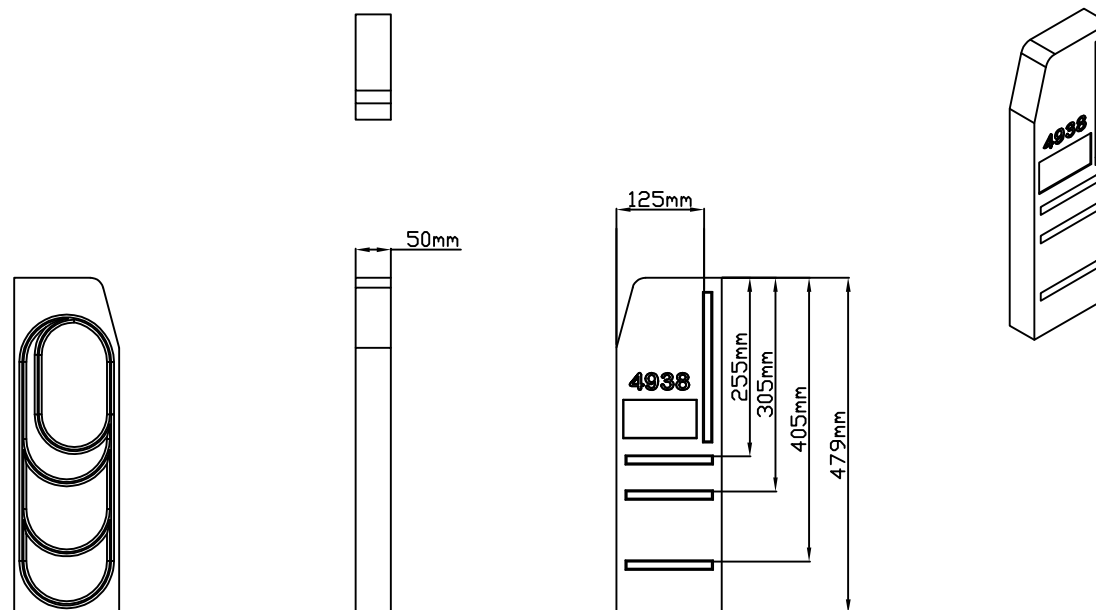

ACO KERB Drain KD305
Bordiūrinis latakas L-0,5 m
Gaminio kodas 07961

ACO KERB Drain KD305
Revizinis elementas L-0,5 m
Gaminio kodas 07962

ACO KERB Drain
Universali galinė sienutė
Gaminio kodas 04938

ACO KERB Drain KD305
Kairės pusės borto elementas su nuolydžiu
Gaminio kodas 07966

ACO KERB Drain KD305
Sumažinto aukščio elementas
Gaminio kodas 07966

ACO KERB Drain KD305

Dešinės pusės borto elementas su nuolydžiu

Gaminio kodas 07966

Ø25 ruošinys (išmušti)