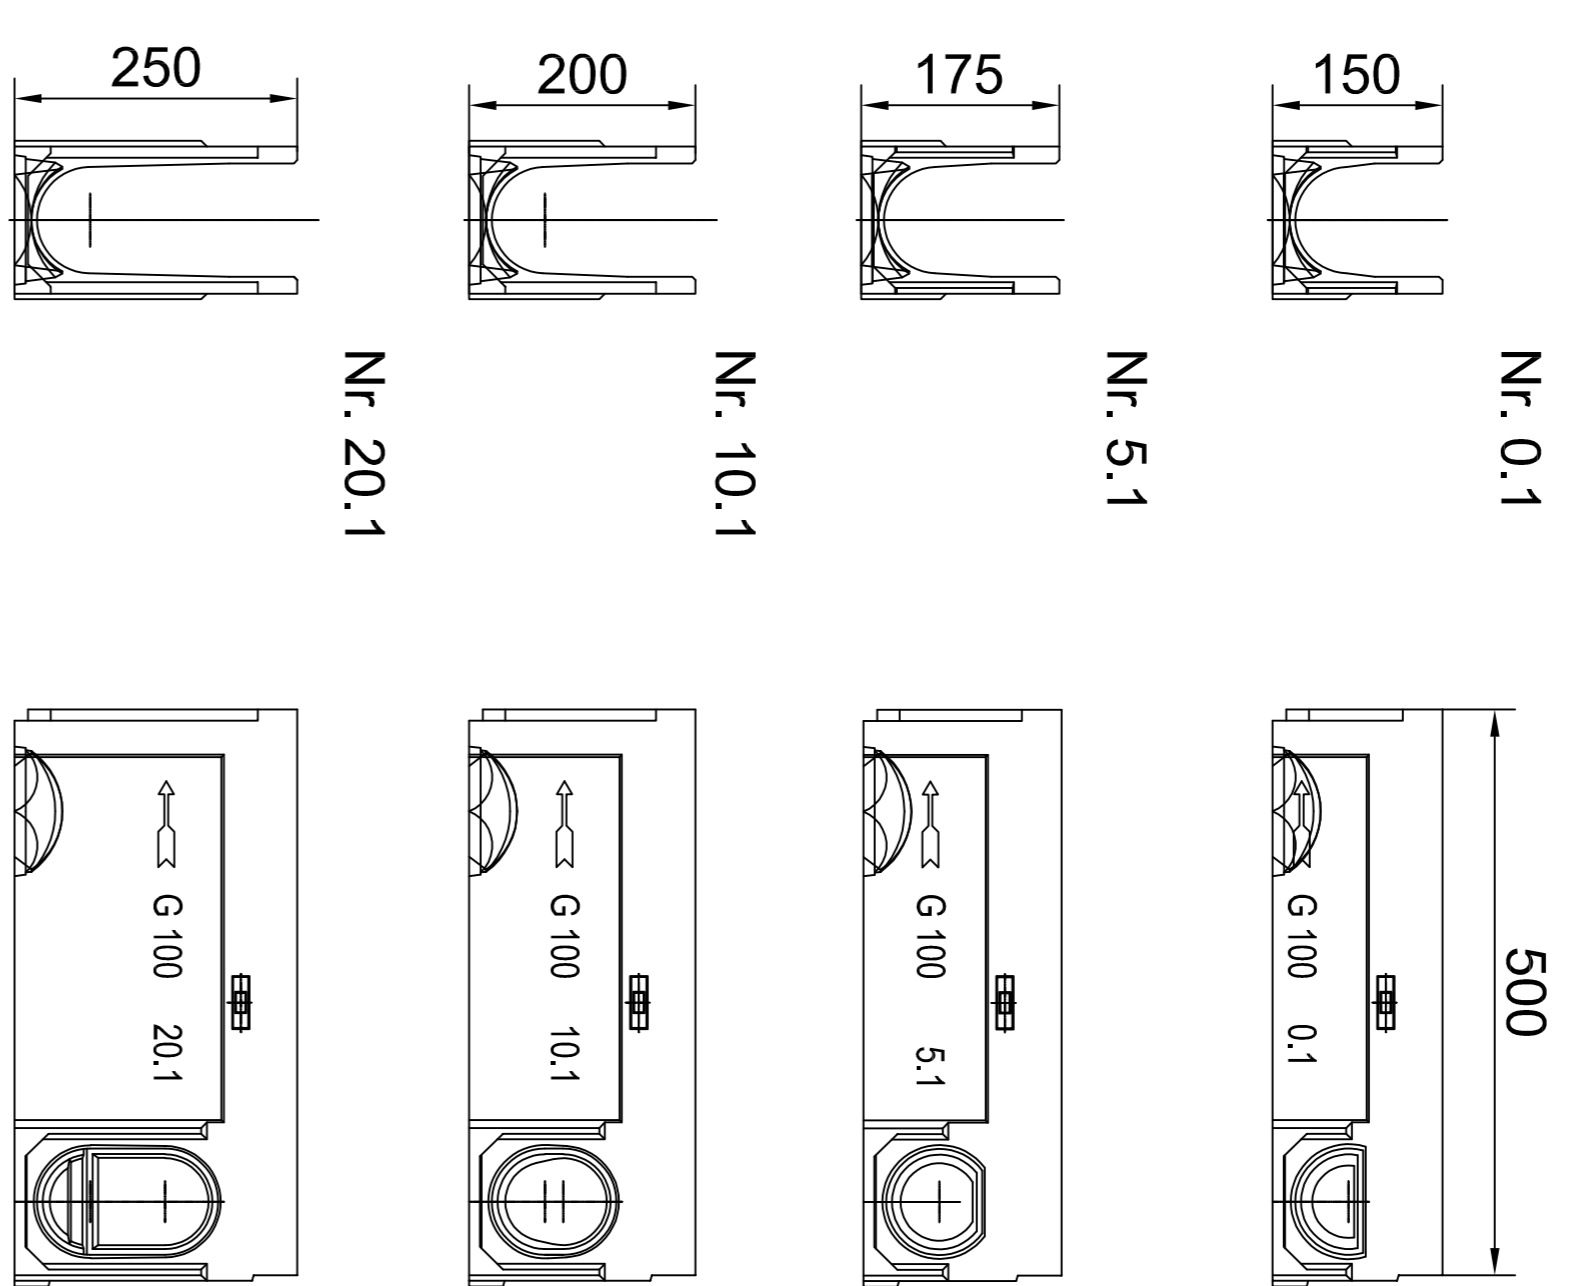

Latakas	Aušis (mm)	Gaminio kodas
Nr. 0.0	150	06000
Nr. 5.0	175	06050
Nr. 10.0	200	06100
Nr. 20.0	250	06021

Latakas L-1m
su ruošiniu DN100

Latakas	Aušis (mm)	Gaminio kodas
Nr. 0.1	150	06049
Nr. 5.1	175	06047
Nr. 10.1	200	06048
Nr. 20.1	250	06022

Latakas L-0,5m
su ruošiniu DN100
formos linijai formuoti,
su ruošiniu DN100

Išėjimo dėžė	Aušis (mm)	Gaminio kodas
EK 37	375	06336
EK 59	585	06335

Išėjimo dėžė su
nešvarumų indu iš PP, su
horizontaliu išvedimu
DN100