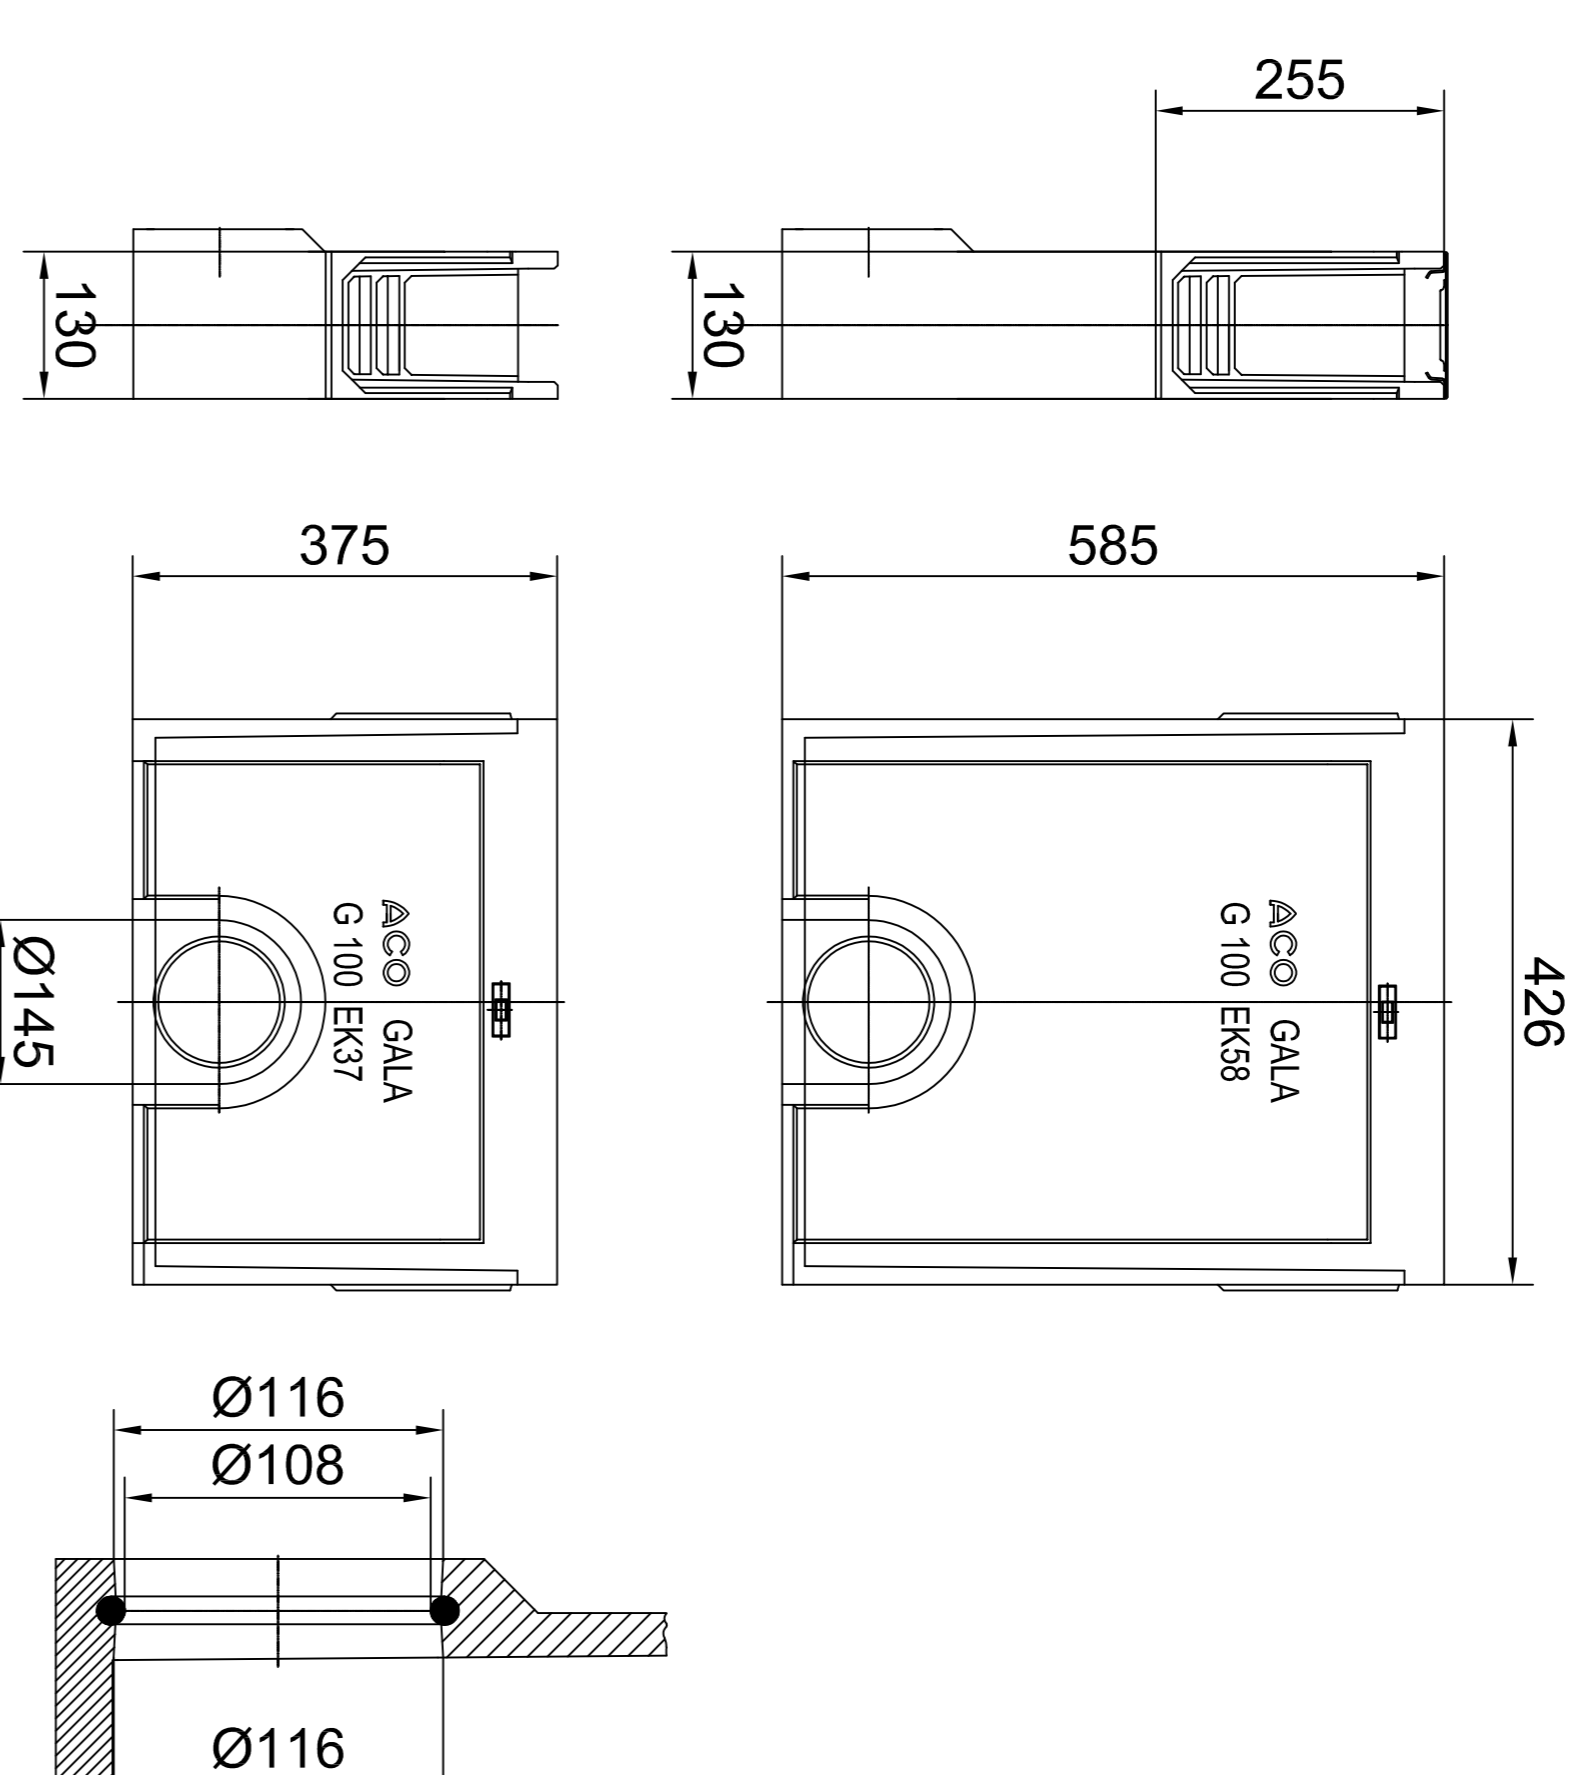

Latakas	Aušis (mm)	Gaminio kodas
Nr. 0.0	150	06000
Nr. 5.0	175	06050
Nr. 10.0	200	06100
Nr. 20.0	250	06021

Latakas L-1m
su ruošiniu DN100

Latakas	Aušis (mm)	Gaminio kodas
Nr. 0.1	150	06049
Nr. 5.1	175	06047
Nr. 10.1	200	06048
Nr. 20.1	250	06022

Latakas L-0,5m
su ruošiniu DN100
formos linijai formuoti,
su ruošiniu DN100

Išėjimo dėžė	Aušis (mm)	Gaminio kodas
EK 37	375	06336
EK 59	585	06335

Išėjimo dėžė su
nešvarumų indu iš PP, su
horizontaliu išvedimu
DN100