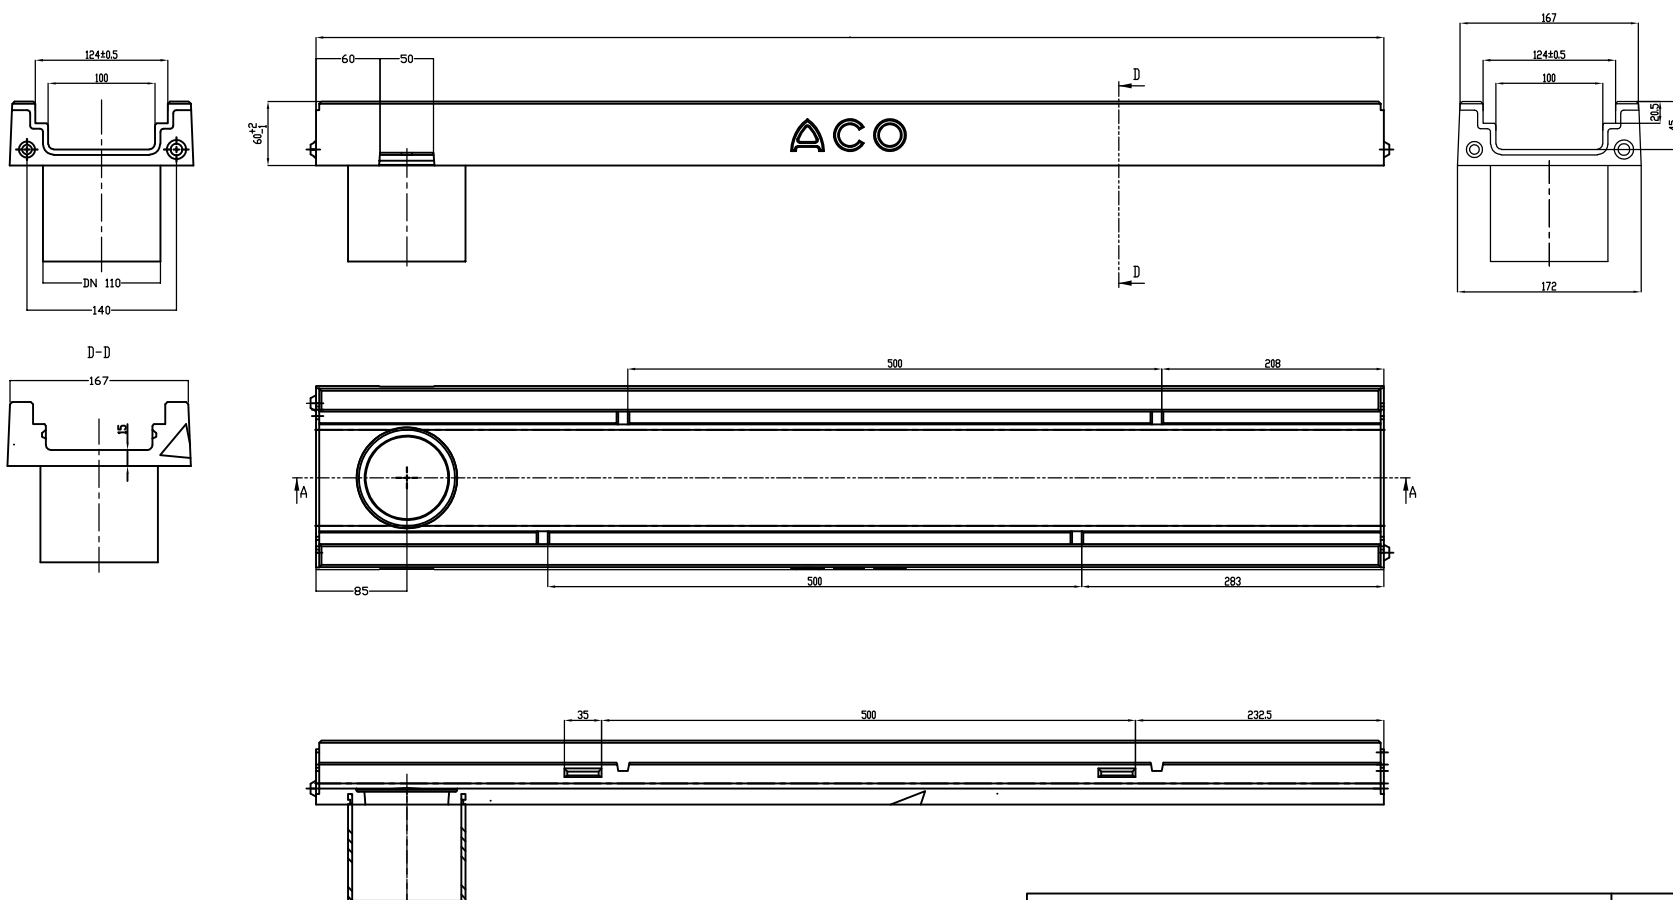

M 1:2

Latako tipas	Gaminio Kodas	Svoris, kg
Deckline P H-60 mm L-1000 mm, polimerbetonio spalv.	135070	11,25
Deckline P H-60 mm L-1000 mm, pilkos spalvos	135072	11,25
Deckline P H-60 mm L-1000 mm, antracito spalvos	135075	11,25

M 1:2

Latako tipas	Gaminio Kodas	Svoris, kg
Deckline P H-60 mm L-1000 mm su DN100, polimerbetonio spalv.	135071	11,1
Deckline P H-60 mm L-1000 mm su DN100, pilkos spalvos	135073	11,1
Deckline P H-60 mm L-1000 mm su DN100, antracito spalvos	135075	11,1

Pavadinimas:

ACO Deckline P H-60 mm latakos L=1,0 m
be išvedimo/su išvedimu DN100

Gaminio kodas 135070, 135071, 135072, 135073, 135074, 135075

ACO pasilieka teisę daryti techninius pakeitimus

Naudoti tik: