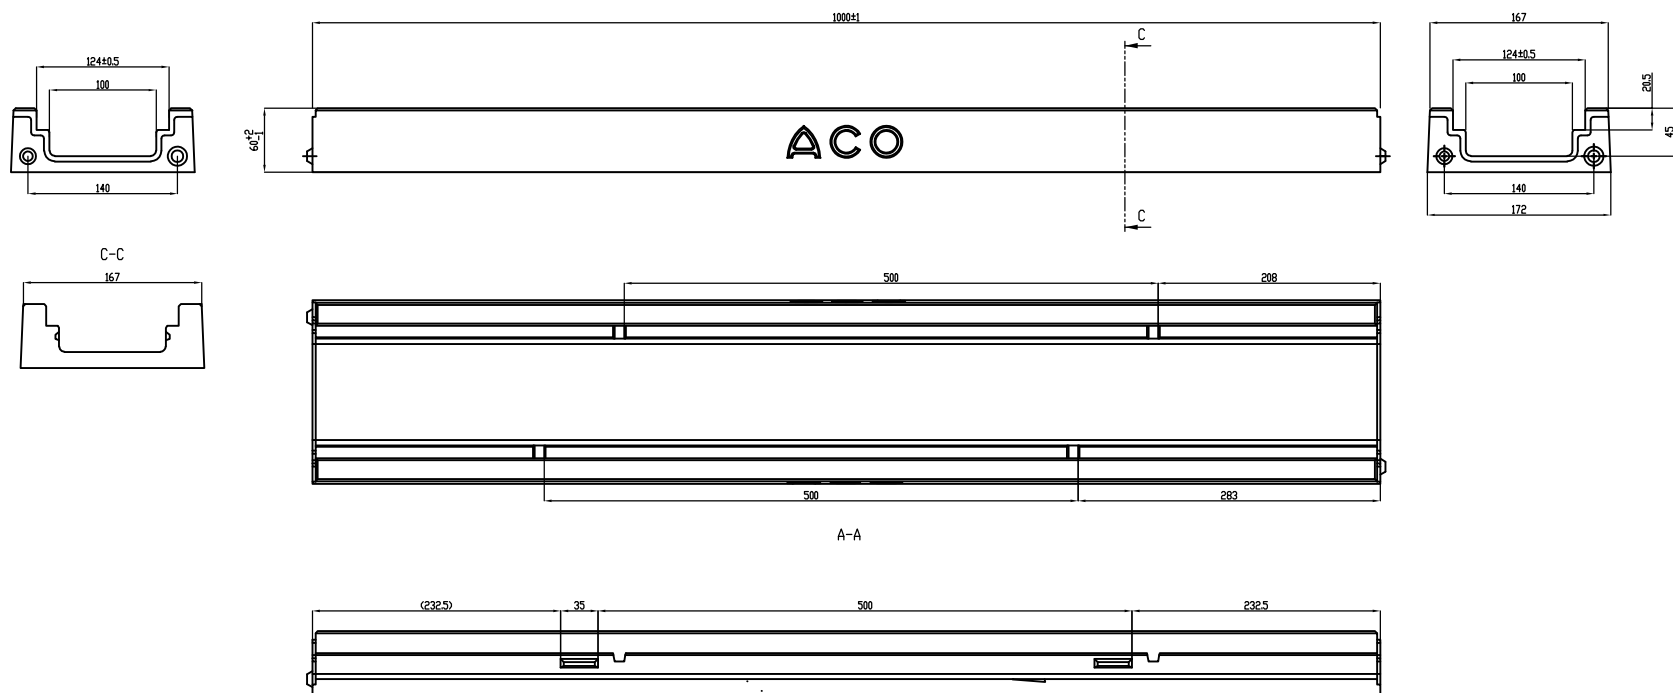

M 1:2

Latako tipas	Gaminio Kodas	Svoris, kg
Deckline P H-60 mm L-1000 mm, polimerbetonio spalv.	135070	11,25
Deckline P H-60 mm L-1000 mm, pilkos spalvos	135072	11,25
Deckline P H-60 mm L-1000 mm, antracito spalvos	135075	11,25

M 1:2

Latako tipas	Gaminio Kodas	Svoris, kg
Deckline P H-60 mm L-1000 mm su DN100, polimerbetonio spalv.	135071	11,1
Deckline P H-60 mm L-1000 mm su DN100, pilkos spalvos	135073	11,1
Deckline P H-60 mm L-1000 mm su DN100, antracito spalvos	135075	11,1

Pavadinimas:

ACO Deckline P H-60 mm latakos L=1,0 m
be išvedimo/su išvedimu DN100

Gaminio kodas 135070, 135071, 135072, 135073, 135074, 135075

ACO pasilieka teisę daryti techninius pakeitimus

Naudoti tik: