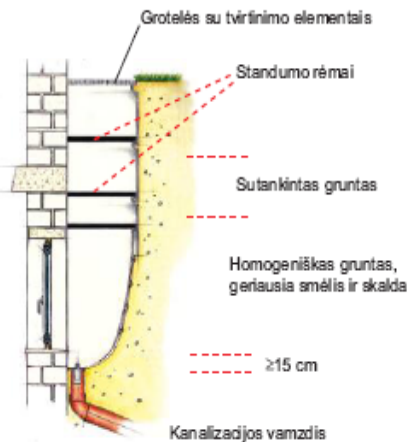

Korėtos

Tinklelio 30 x 30 formos

Tinklelio 30 x 10 formos

ACO Allround šviesos prieduobės paaukštinimo elementas be grotelių, aukštis reguliuojamas nuo 9 cm iki 30 cm, su tvirtinimo elementais

Dydžiai, cm B x H x T	Šviesos prieduobės lango plotis, cm	Pastaba	Gaminio kodas	Rekomenduojama kaina LTL/vnt. su PVM
80 x 32 x 40	80	maks. 3 vnt.	35616	199,64
100 x 32 x 40	100	maks. 3 vnt.	35617	199,64
125 x 32 x 40	125	maks. 3 vnt.	35920	366,69 <sup>1)</sup>

Paaukštinimo elementas

Standumo rėmas

<sup>1)</sup> Komplektuojama kartu su standumo rėmu

Priedai

Dydžiai, cm B x H x T	Pastaba	Gaminio kodas	Rekomenduojama kaina LTL/vnt. su PVM
Sifonas su tarpine	tinka visoms šviesos prieduobėms	35565	61,11
Vamzdžio jungtis, DN 100		01554	13,97
Tvirtinimo šablonas	gulsčiukas su gręžimo trafaretu, tinka visoms šviesduobėms	00330	387,06
80-asis standumo rėmas	naudoti nuo 2 – o paaukštinimo	35588	81,49
100-asis standumo rėmas	elemento	35589	93,70
125-asis standumo rėmas		35900	101,86