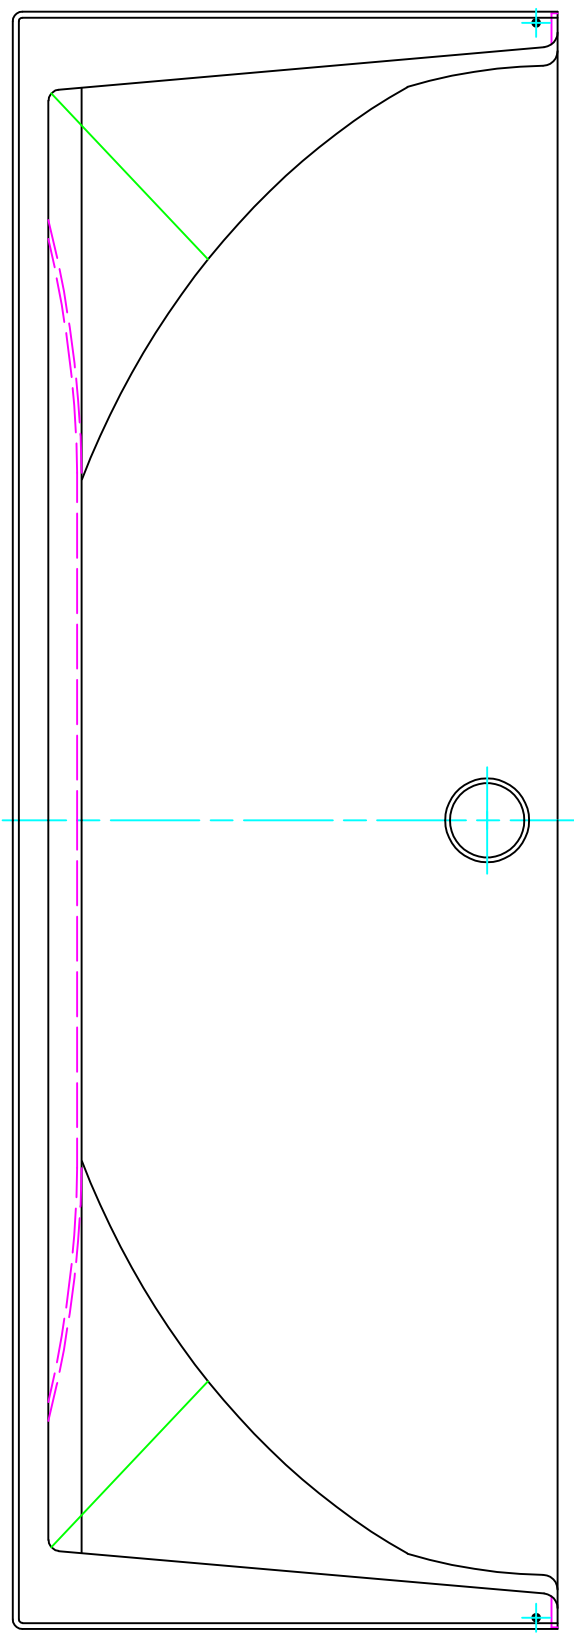

2186x736 (Außenmaß/external dimension)  
2170x728 (Rostauflage/support grating)

**Benennung:**  
ACO Lichtschachtkörper 200x100x70  
**Abmaße**  
Art.-Nr.:38765

Technische Änderungen vorbehalten

| Datum |            | Name    |  |
|-------|------------|---------|--|
| Gez.  | 26.04.2006 | muDrich |  |
| Uhd.  | 19.04.2013 | oselzke |  |
| Norm  |            |         |  |