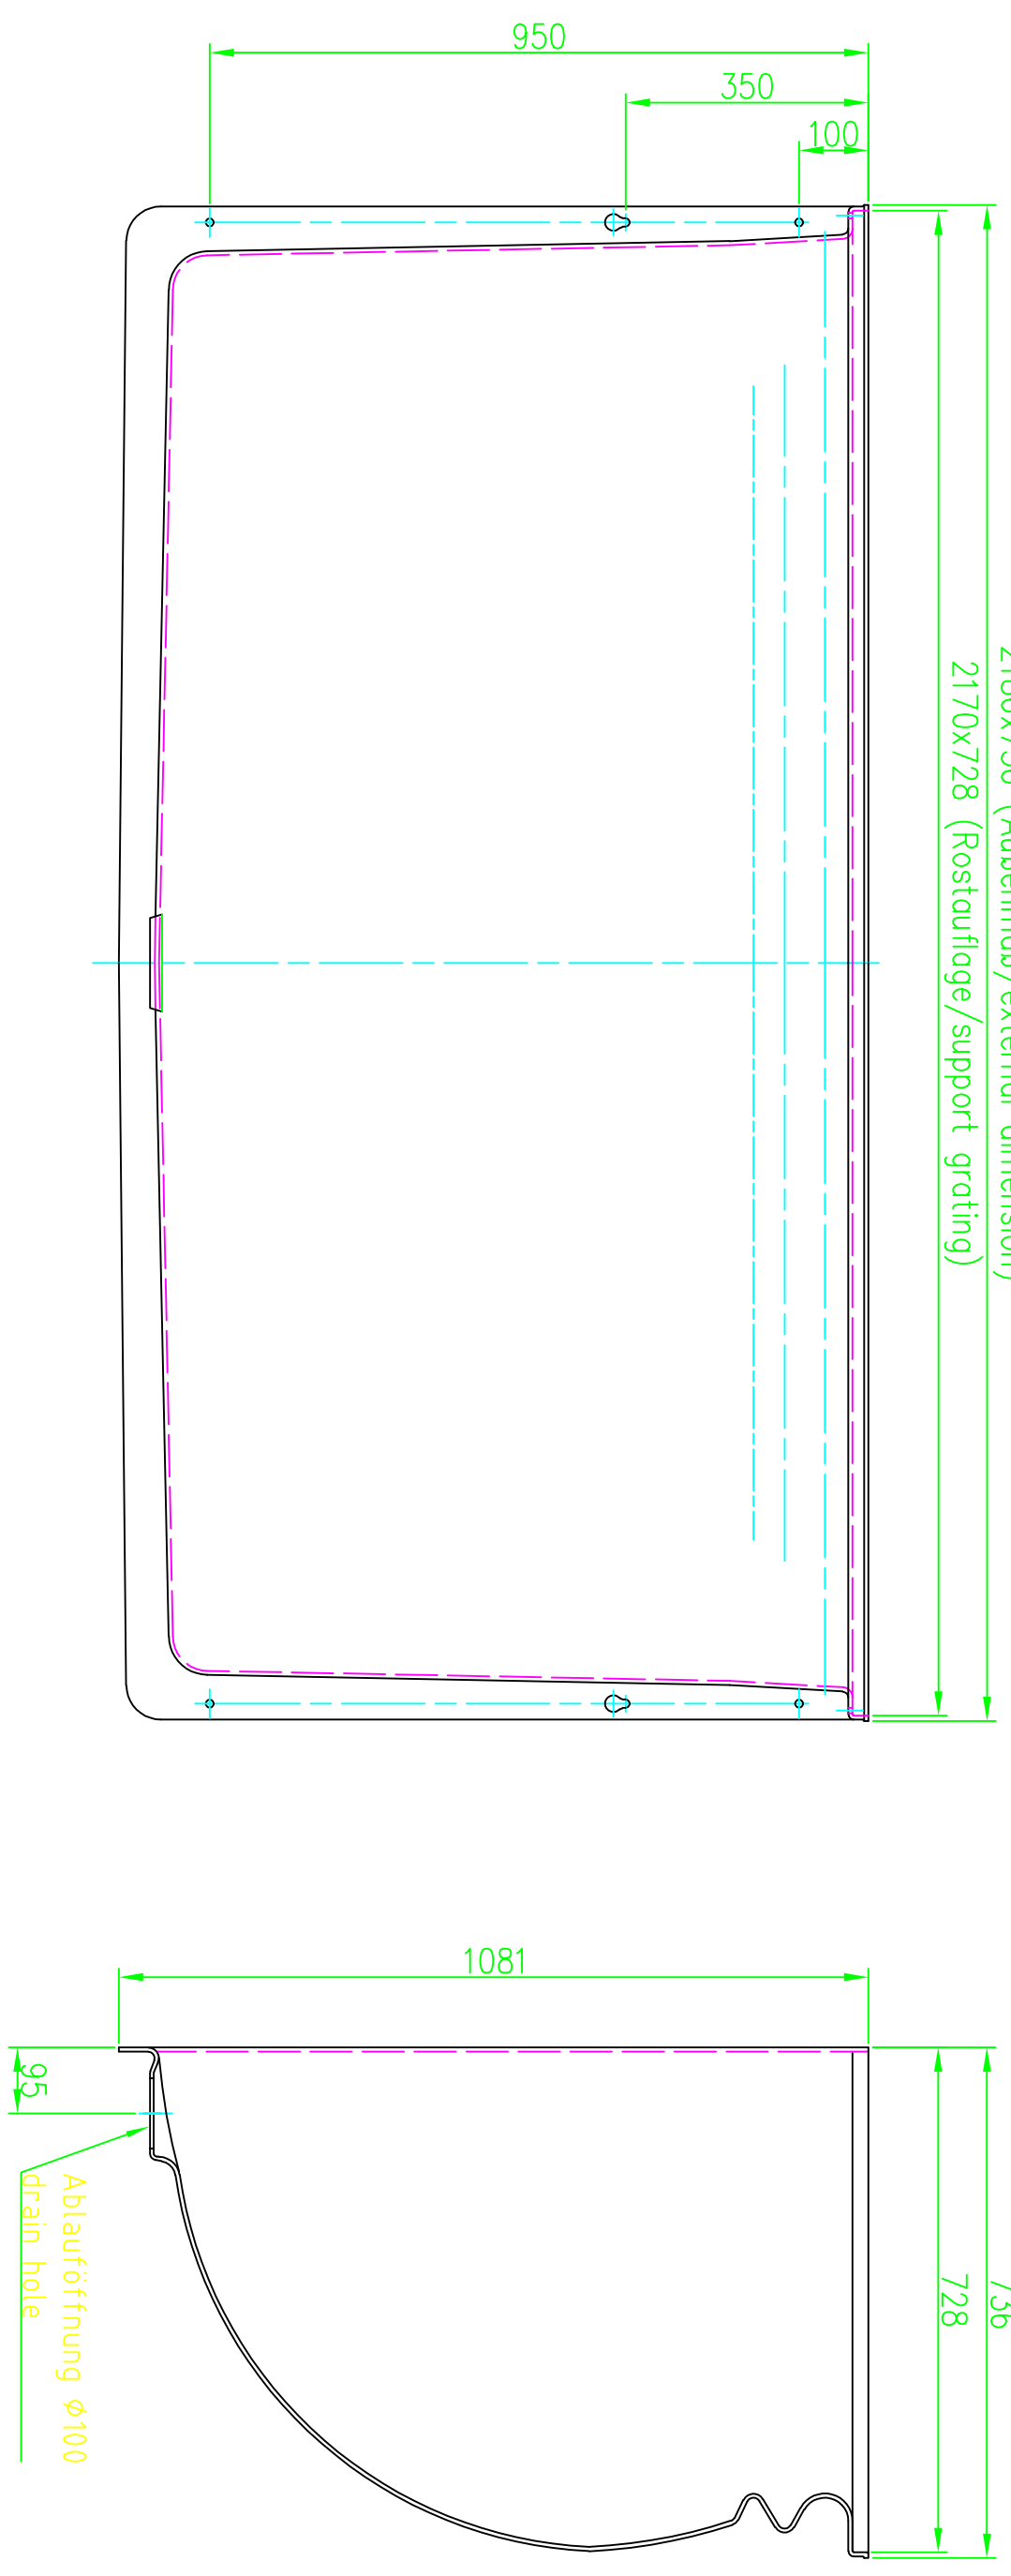

2186x736 (Außenmaß/external dimension)  
2170x728 (Rostauflage/support grating)

**Benennung:**  
ACO Lichtschachtkörper 200x100x70  
**Abmaße**  
Art.-Nr.:38765

Technische Änderungen vorbehalten

| Datum |            | Name    |  |
|-------|------------|---------|--|
| Gez.  | 26.04.2006 | muDrich |  |
| Uhd.  | 19.04.2013 | oselzke |  |
| Norm  |            |         |  |