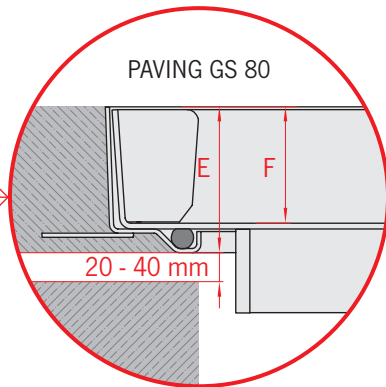

## **Installation manual**

*ACO Access Covers - PAVING*

- ENG** Installation Manual  
ACO Access Cover
- GER** Installationsanleitung  
ACO Schachtabdeckungen
- FRA** Instructions d'installation
- ESP** Manual De Instalación  
ACO Tapas de registro
- POR** Manual de Instalação
- ITA** Manuale d'installazione  
ACO Access Cover
- NLD** Installatiehandleiding  
ACO Toegangsluiken
- CZE** Instalační manuál
- RUS** Инструкция По Установке
- SWE** Installationsanvisning
- NOR** Installasjons Manual
- FIN** Asennusohje
- DAN** Installationsvejledning
- EST** Paigaldusjuhend
- LAV** Uzstādīšanas instrukcija  
ACO Tehnisko lūku vāki
- LIT** Montavimo instrukcija  
ACO apžiūros liukai
- POL** Instrukcja montażu
- BUL** Инструкции за инсталация
- HUN** Beépítési útmutató
- RUM** Instrucțiuni de instalare
- HRV** Upute za ugradnju
- SLV** Navodila za vgradnjo
- SRP** Preporuka za ugradnju
- TUR**  
ACO Müdahale Kapakları