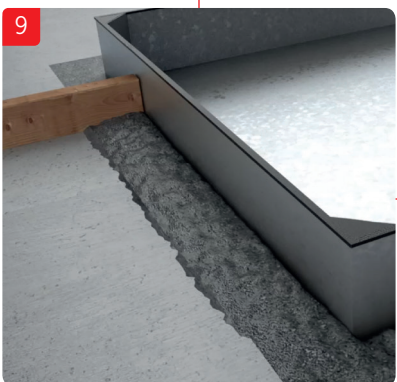

## **Installation manual**

*ACO Access Covers - PAVING*

- ENG** Installation Manual  
ACO Access Cover
- GER** Installationsanleitung  
ACO Schachtabdeckungen
- FRA** Instructions d'installation
- ESP** Manual De Instalación  
ACO Tapas de registro
- POR** Manual de Instalação
- ITA** Manuale d'installazione  
ACO Access Cover
- NLD** Installatiehandleiding  
ACO Toegangsluiken
- CZE** Instalační manuál
- RUS** Инструкция По Установке
- SWE** Installationsanvisning
- NOR** Installasjons Manual
- FIN** Asennusohje
- DAN** Installationsvejledning
- EST** Paigaldusjuhend
- LAV** Uzstādīšanas instrukcija  
ACO Tehnisko lūku vāki
- LIT** Montavimo instrukcija  
ACO apžiūros liukai
- POL** Instrukcja montażu
- BUL** Инструкции за инсталация
- HUN** Beépítési útmutató
- RUM** Instrucțiuni de instalare
- HRV** Upute za ugradnju
- SLV** Navodila za vgradnjo
- SRP** Preporuka za ugradnju
- TUR**  
ACO Müdahale Kapakları