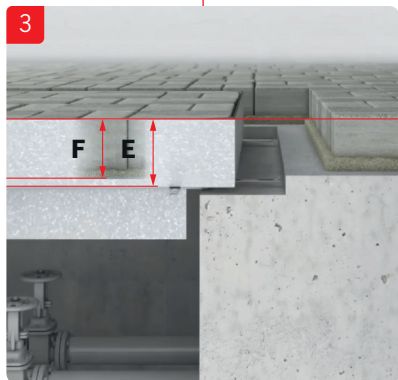

## **Installation manual**

*ACO Access Covers - PAVING*

- ENG** Installation Manual  
ACO Access Cover
- GER** Installationsanleitung  
ACO Schachtabdeckungen
- FRA** Instructions d'installation
- ESP** Manual De Instalación  
ACO Tapas de registro
- POR** Manual de Instalação
- ITA** Manuale d'installazione  
ACO Access Cover
- NLD** Installatiehandleiding  
ACO Toegangsluiken
- CZE** Instalační manuál
- RUS** Инструкция По Установке
- SWE** Installationsanvisning
- NOR** Installasjons Manual
- FIN** Asennusohje
- DAN** Installationsvejledning
- EST** Paigaldusjuhend
- LAV** Uzstādīšanas instrukcija  
ACO Tehnisko lūku vāki
- LIT** Montavimo instrukcija  
ACO apžiūros liukai
- POL** Instrukcja montażu
- BUL** Инструкции за инсталация
- HUN** Beépítési útmutató
- RUM** Instrucțiuni de instalare
- HRV** Upute za ugradnju
- SLV** Navodila za vgradnjo
- SRP** Preporuka za ugradnju
- TUR**  
ACO Müdahale Kapakları