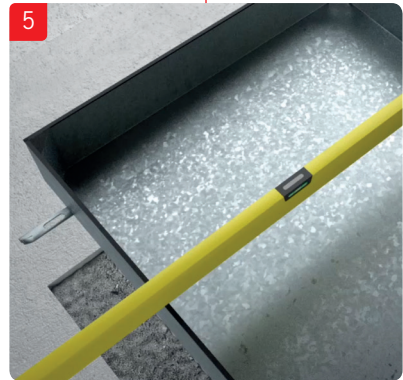

## **Installation manual**

*ACO Access Covers - PAVING*

- ENG** Installation Manual  
ACO Access Cover
- GER** Installationsanleitung  
ACO Schachtabdeckungen
- FRA** Instructions d'installation
- ESP** Manual De Instalación  
ACO Tapas de registro
- POR** Manual de Instalação
- ITA** Manuale d'installazione  
ACO Access Cover
- NLD** Installatiehandleiding  
ACO Toegangsluiken
- CZE** Instalační manuál
- RUS** Инструкция По Установке
- SWE** Installationsanvisning
- NOR** Installasjons Manual
- FIN** Asennusohje
- DAN** Installationsvejledning
- EST** Paigaldusjuhend
- LAV** Uzstādīšanas instrukcija  
ACO Tehnisko lūku vāki
- LIT** Montavimo instrukcija  
ACO apžiūros liukai
- POL** Instrukcja montażu
- BUL** Инструкции за инсталация
- HUN** Beépítési útmutató
- RUM** Instrucțiuni de instalare
- HRV** Upute za ugradnju
- SLV** Navodila za vgradnjo
- SRP** Preporuka za ugradnju
- TUR**  
ACO Müdahale Kapakları