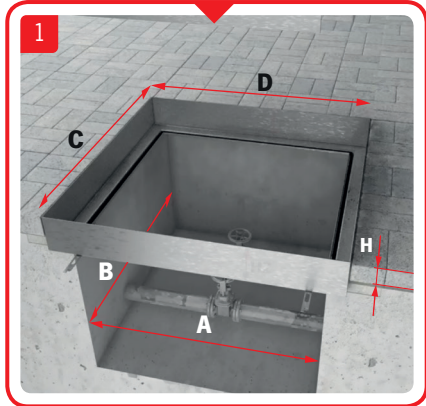

## **Installation manual**

*ACO Access Covers - PAVING*

- ENG** Installation Manual  
ACO Access Cover
- GER** Installationsanleitung  
ACO Schachtabdeckungen
- FRA** Instructions d'installation
- ESP** Manual De Instalación  
ACO Tapas de registro
- POR** Manual de Instalação
- ITA** Manuale d'installazione  
ACO Access Cover
- NLD** Installatiehandleiding  
ACO Toegangsluiken
- CZE** Instalační manuál
- RUS** Инструкция По Установке
- SWE** Installationsanvisning
- NOR** Installasjons Manual
- FIN** Asennusohje
- DAN** Installationsvejledning
- EST** Paigaldusjuhend
- LAV** Uzstādīšanas instrukcija  
ACO Tehnisko lūku vāki
- LIT** Montavimo instrukcija  
ACO apžiūros liukai
- POL** Instrukcja montażu
- BUL** Инструкции за инсталация
- HUN** Beépítési útmutató
- RUM** Instrucțiuni de instalare
- HRV** Upute za ugradnju
- SLV** Navodila za vgradnjo
- SRP** Preporuka za ugradnju
- TUR**  
ACO Müdahale Kapakları