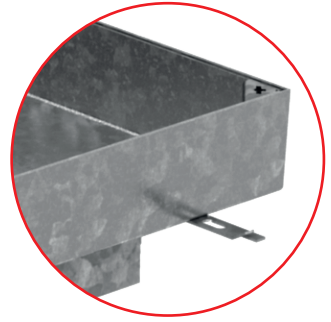

## **Installation manual**

*ACO Access Covers - PAVING*

- ENG** Installation Manual  
ACO Access Cover
- GER** Installationsanleitung  
ACO Schachtabdeckungen
- FRA** Instructions d'installation
- ESP** Manual De Instalación  
ACO Tapas de registro
- POR** Manual de Instalação
- ITA** Manuale d'installazione  
ACO Access Cover
- NLD** Installatiehandleiding  
ACO Toegangsluiken
- CZE** Instalační manuál
- RUS** Инструкция По Установке
- SWE** Installationsanvisning
- NOR** Installasjons Manual
- FIN** Asennusohje
- DAN** Installationsvejledning
- EST** Paigaldusjuhend
- LAV** Uzstādīšanas instrukcija  
ACO Tehnisko lūku vāki
- LIT** Montavimo instrukcija  
ACO apžiūros liukai
- POL** Instrukcja montażu
- BUL** Инструкции за инсталация
- HUN** Beépítési útmutató
- RUM** Instrucțiuni de instalare
- HRV** Upute za ugradnju
- SLV** Navodila za vgradnjo
- SRP** Preporuka za ugradnju
- TUR**  
ACO Müdahale Kapakları