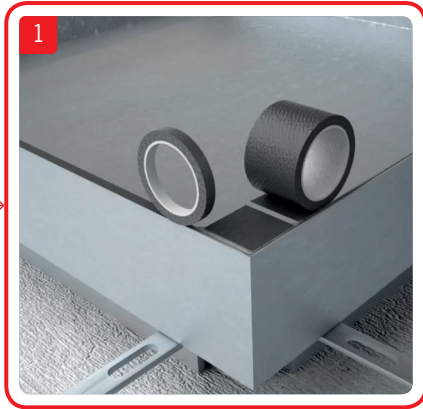

## **Installation manual**

*ACO Access Covers - PAVING*

- ENG** Installation Manual  
ACO Access Cover
- GER** Installationsanleitung  
ACO Schachtabdeckungen
- FRA** Instructions d'installation
- ESP** Manual De Instalación  
ACO Tapas de registro
- POR** Manual de Instalação
- ITA** Manuale d'installazione  
ACO Access Cover
- NLD** Installatiehandleiding  
ACO Toegangsluiken
- CZE** Instalační manuál
- RUS** Инструкция По Установке
- SWE** Installationsanvisning
- NOR** Installasjons Manual
- FIN** Asennusohje
- DAN** Installationsvejledning
- EST** Paigaldusjuhend
- LAV** Uzstādīšanas instrukcija  
ACO Tehnisko lūku vāki
- LIT** Montavimo instrukcija  
ACO apžiūros liukai
- POL** Instrukcja montażu
- BUL** Инструкции за инсталация
- HUN** Beépítési útmutató
- RUM** Instrucțiuni de instalare
- HRV** Upute za ugradnju
- SLV** Navodila za vgradnjo
- SRP** Preporuka za ugradnju
- TUR**  
ACO Müdahale Kapakları