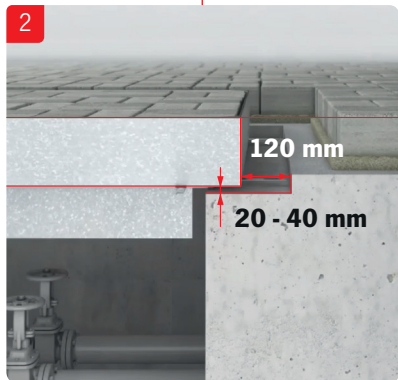

## **Installation manual**

*ACO Access Covers - PAVING*

- ENG** Installation Manual  
ACO Access Cover
- GER** Installationsanleitung  
ACO Schachtabdeckungen
- FRA** Instructions d'installation
- ESP** Manual De Instalación  
ACO Tapas de registro
- POR** Manual de Instalação
- ITA** Manuale d'installazione  
ACO Access Cover
- NLD** Installatiehandleiding  
ACO Toegangsluiken
- CZE** Instalační manuál
- RUS** Инструкция По Установке
- SWE** Installationsanvisning
- NOR** Installasjons Manual
- FIN** Asennusohje
- DAN** Installationsvejledning
- EST** Paigaldusjuhend
- LAV** Uzstādīšanas instrukcija  
ACO Tehnisko lūku vāki
- LIT** Montavimo instrukcija  
ACO apžiūros liukai
- POL** Instrukcja montażu
- BUL** Инструкции за инсталация
- HUN** Beépítési útmutató
- RUM** Instrucțiuni de instalare
- HRV** Upute za ugradnju
- SLV** Navodila za vgradnjo
- SRP** Preporuka za ugradnju
- TUR**  
ACO Müdahale Kapakları