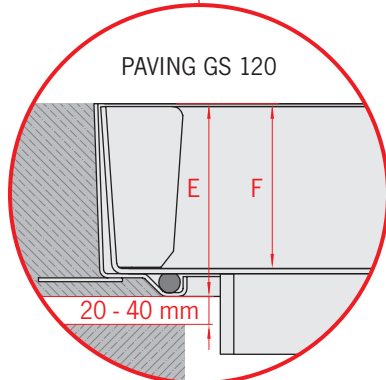

## **Installation manual**

*ACO Access Covers - PAVING*

- ENG** Installation Manual  
ACO Access Cover
- GER** Installationsanleitung  
ACO Schachtabdeckungen
- FRA** Instructions d'installation
- ESP** Manual De Instalación  
ACO Tapas de registro
- POR** Manual de Instalação
- ITA** Manuale d'installazione  
ACO Access Cover
- NLD** Installatiehandleiding  
ACO Toegangsluiken
- CZE** Instalační manuál
- RUS** Инструкция По Установке
- SWE** Installationsanvisning
- NOR** Installasjons Manual
- FIN** Asennusohje
- DAN** Installationsvejledning
- EST** Paigaldusjuhend
- LAV** Uzstādīšanas instrukcija  
ACO Tehnisko lūku vāki
- LIT** Montavimo instrukcija  
ACO apžiūros liukai
- POL** Instrukcja montażu
- BUL** Инструкции за инсталация
- HUN** Beépítési útmutató
- RUM** Instrucțiuni de instalare
- HRV** Upute za ugradnju
- SLV** Navodila za vgradnjo
- SRP** Preporuka za ugradnju
- TUR**  
ACO Müdahale Kapakları