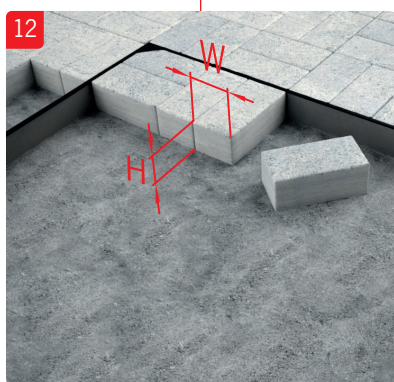

## **Installation manual**

*ACO Access Covers - PAVING*

- ENG** Installation Manual  
ACO Access Cover
- GER** Installationsanleitung  
ACO Schachtabdeckungen
- FRA** Instructions d'installation
- ESP** Manual De Instalación  
ACO Tapas de registro
- POR** Manual de Instalação
- ITA** Manuale d'installazione  
ACO Access Cover
- NLD** Installatiehandleiding  
ACO Toegangsluiken
- CZE** Instalační manuál
- RUS** Инструкция По Установке
- SWE** Installationsanvisning
- NOR** Installasjons Manual
- FIN** Asennusohje
- DAN** Installationsvejledning
- EST** Paigaldusjuhend
- LAV** Uzstādīšanas instrukcija  
ACO Tehnisko lūku vāki
- LIT** Montavimo instrukcija  
ACO apžiūros liukai
- POL** Instrukcja montażu
- BUL** Инструкции за инсталация
- HUN** Beépítési útmutató
- RUM** Instrucțiuni de instalare
- HRV** Upute za ugradnju
- SLV** Navodila za vgradnjo
- SRP** Preporuka za ugradnju
- TUR**  
ACO Müdahale Kapakları