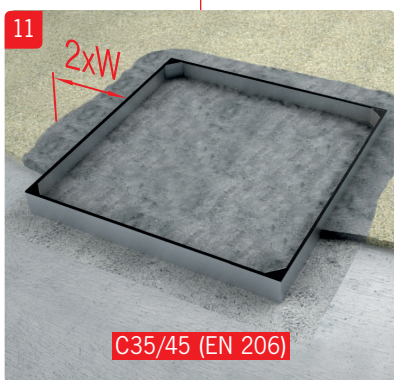

## **Installation manual**

*ACO Access Covers - PAVING*

- ENG** Installation Manual  
ACO Access Cover
- GER** Installationsanleitung  
ACO Schachtabdeckungen
- FRA** Instructions d'installation
- ESP** Manual De Instalación  
ACO Tapas de registro
- POR** Manual de Instalação
- ITA** Manuale d'installazione  
ACO Access Cover
- NLD** Installatiehandleiding  
ACO Toegangsluiken
- CZE** Instalační manuál
- RUS** Инструкция По Установке
- SWE** Installationsanvisning
- NOR** Installasjons Manual
- FIN** Asennusohje
- DAN** Installationsvejledning
- EST** Paigaldusjuhend
- LAV** Uzstādīšanas instrukcija  
ACO Tehnisko lūku vāki
- LIT** Montavimo instrukcija  
ACO apžiūros liukai
- POL** Instrukcja montażu
- BUL** Инструкции за инсталация
- HUN** Beépítési útmutató
- RUM** Instrucțiuni de instalare
- HRV** Upute za ugradnju
- SLV** Navodila za vgradnjo
- SRP** Preporuka za ugradnju
- TUR**  
ACO Müdahale Kapakları