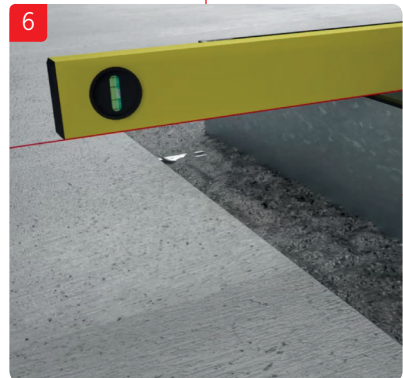

## **Installation manual**

*ACO Access Covers - PAVING*

- ENG** Installation Manual  
ACO Access Cover
- GER** Installationsanleitung  
ACO Schachtabdeckungen
- FRA** Instructions d'installation
- ESP** Manual De Instalación  
ACO Tapas de registro
- POR** Manual de Instalação
- ITA** Manuale d'installazione  
ACO Access Cover
- NLD** Installatiehandleiding  
ACO Toegangsluiken
- CZE** Instalační manuál
- RUS** Инструкция По Установке
- SWE** Installationsanvisning
- NOR** Installasjons Manual
- FIN** Asennusohje
- DAN** Installationsvejledning
- EST** Paigaldusjuhend
- LAV** Uzstādīšanas instrukcija  
ACO Tehnisko lūku vāki
- LIT** Montavimo instrukcija  
ACO apžiūros liukai
- POL** Instrukcja montażu
- BUL** Инструкции за инсталация
- HUN** Beépítési útmutató
- RUM** Instrucțiuni de instalare
- HRV** Upute za ugradnju
- SLV** Navodila za vgradnjo
- SRP** Preporuka za ugradnju
- TUR**  
ACO Müdahale Kapakları