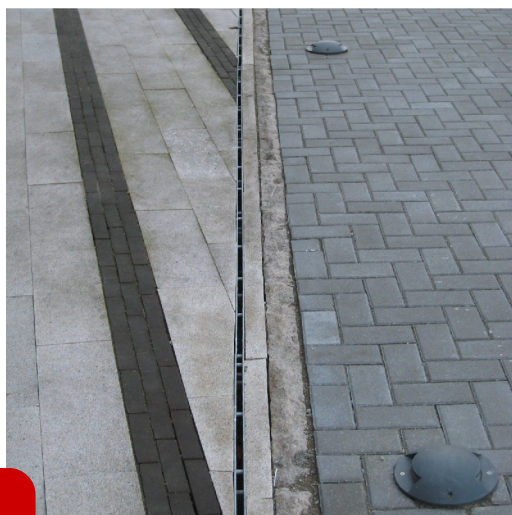

ACO lauko sistemos

Administracinis pastatas Naujojoje uosto g., Klaipėdoje

Administracinis pastatas

Klaipėda

Informacija

Vieta: Naujoji uosto g. 11, Klaipėda
Užsakovas: UAB „Kleta“

Įgyvendinta: 2008

ACO gaminiai:
ACO G100 Brickslot, C250 - 113 m